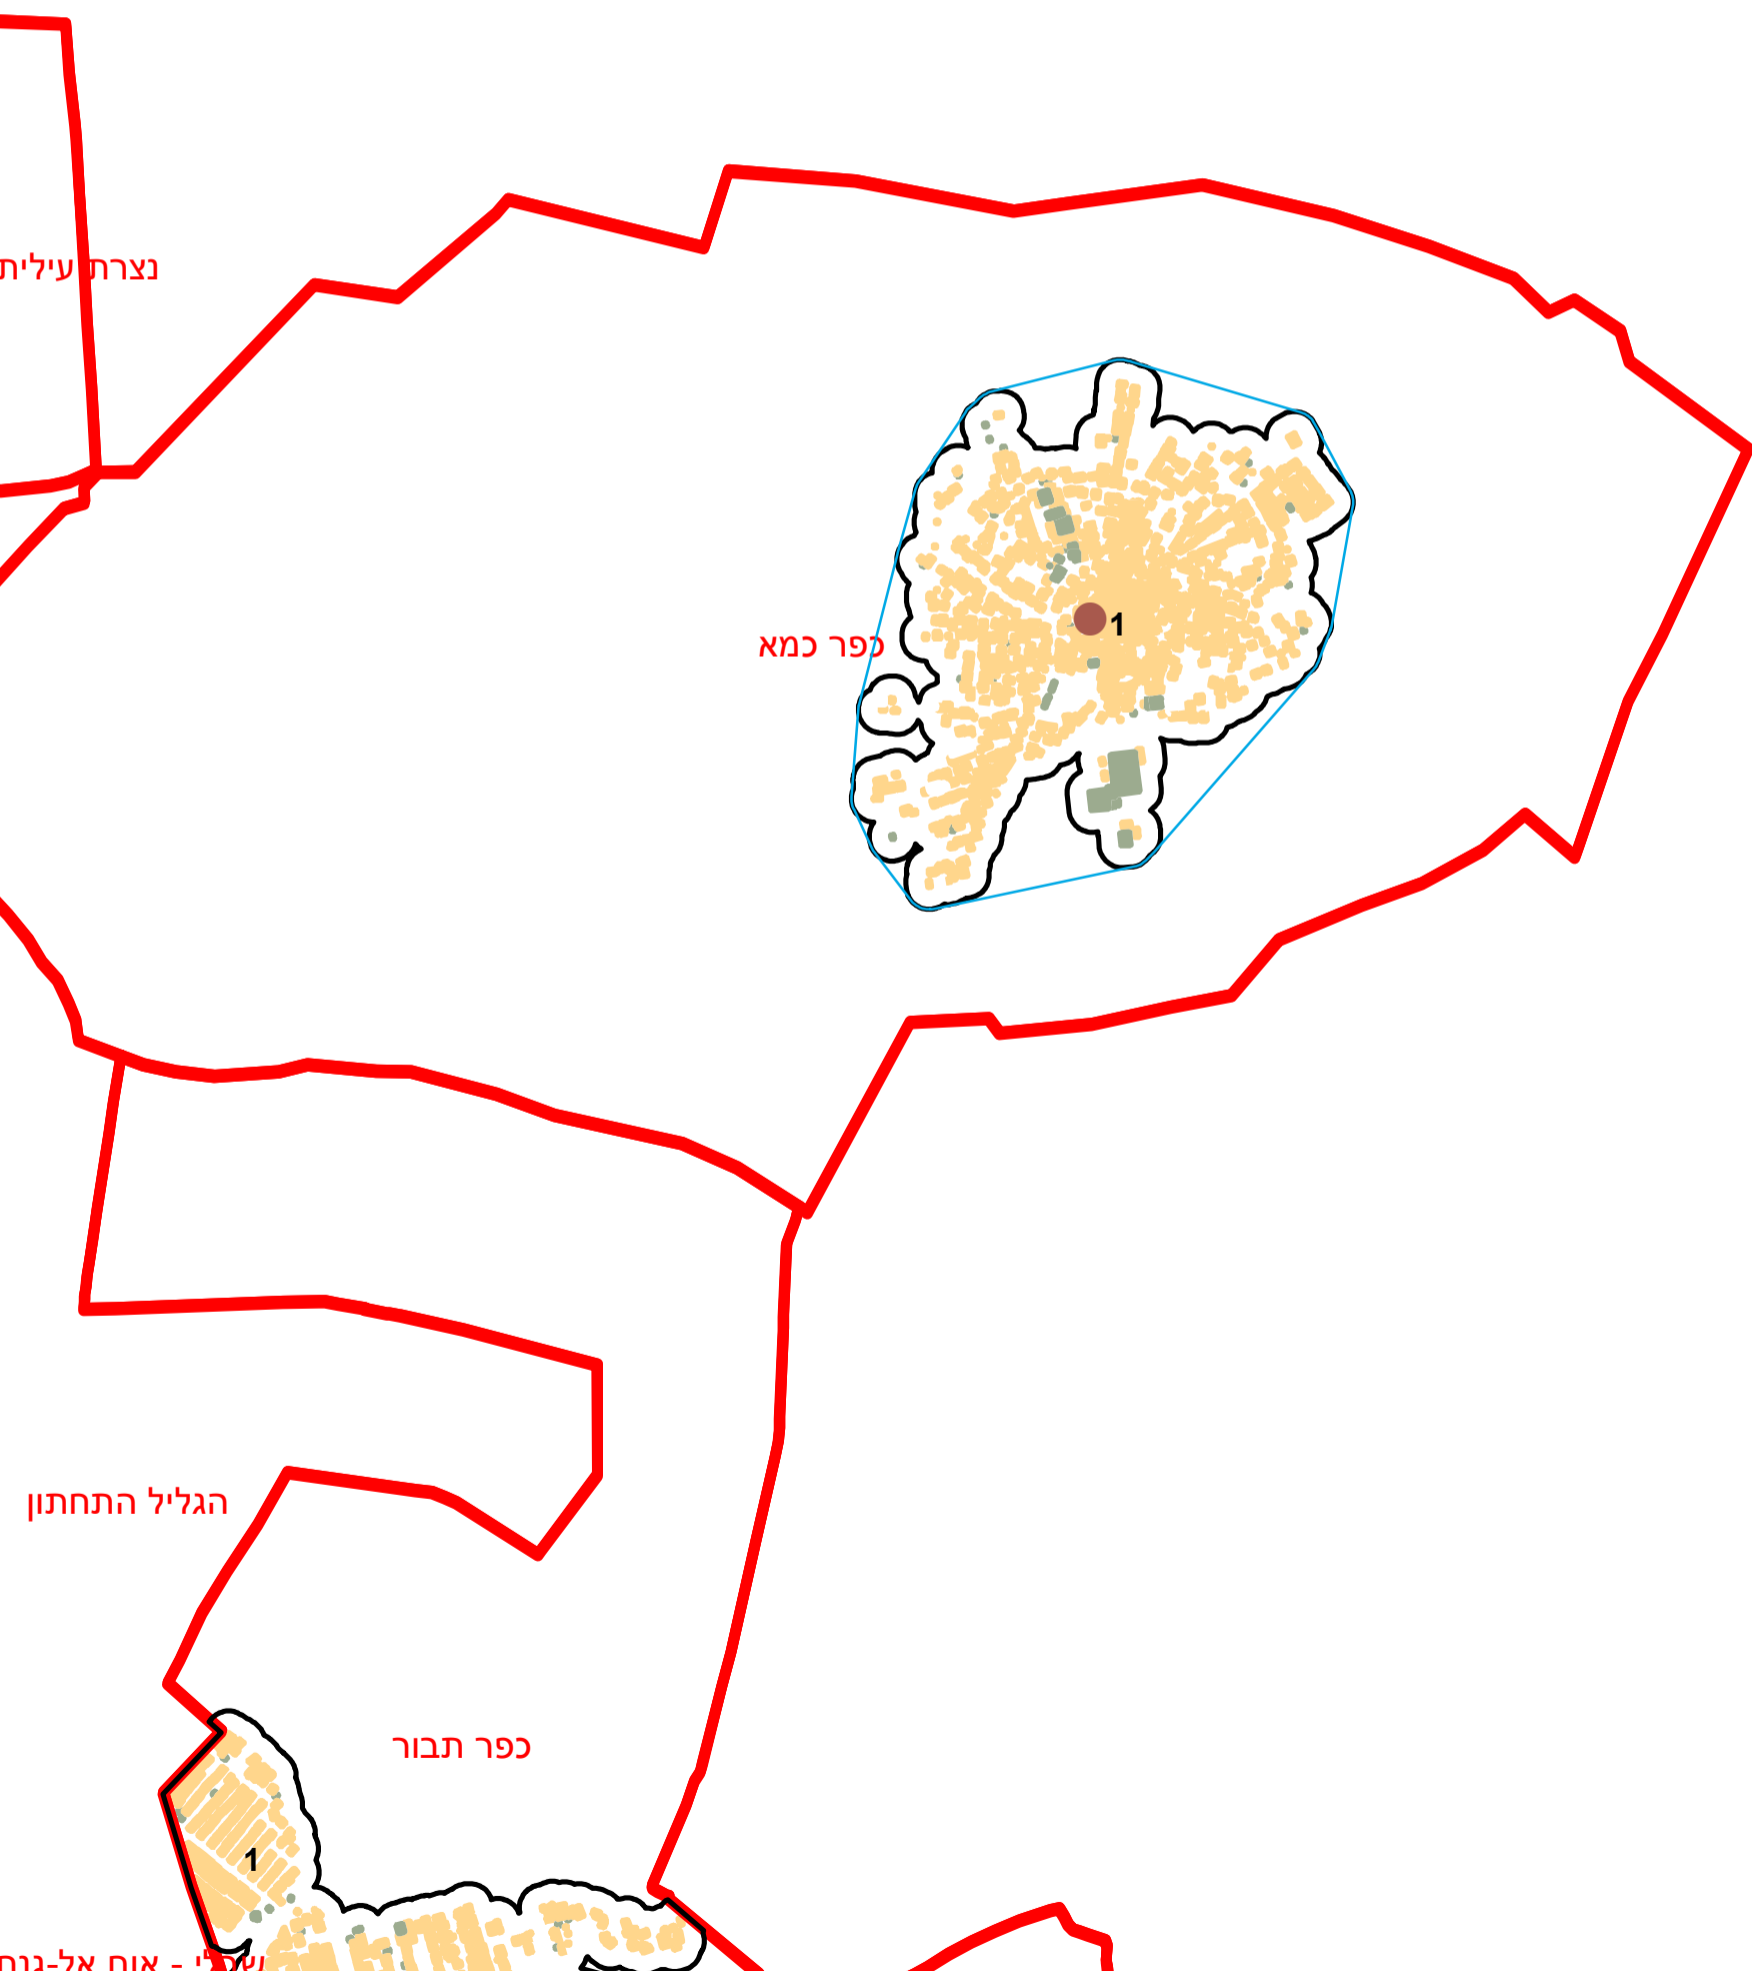

מדינת ישראל
משרד הפנים

מרקם עירוני כפר כמא (508)

הלשכה המרכזית לסטטיסטיקה
תחום מ"ג - גיאוגרפיה

הגליל התחתון

* הנתונים המוצגים במפה מעודכנים ל - 31.12.2006

הופק ועובד על ידי הממ"ג-הלשכה המרכזית לסטטיסטיקה, בהזמנת משרד הפנים, ירושלים, תשע"א
כל הזכויות שמורות ©

המפות הוכנו בקנה מידה המתאים להדפסה על גודל דף A3, הדפסה על גודל דף אחר תשנה את הקני"מ ועשויה לפגוע בדיוק המפה.

קנה מידה: 1:20,000

מקרא	
	שטח בנוי למגורים
	שטח בנוי לא למגורים
	מרכז גיאומטרי של מרקם מרכזי
	גבול שיפוט
	גבול מרקם ומספרו
	פוליגון מקיף