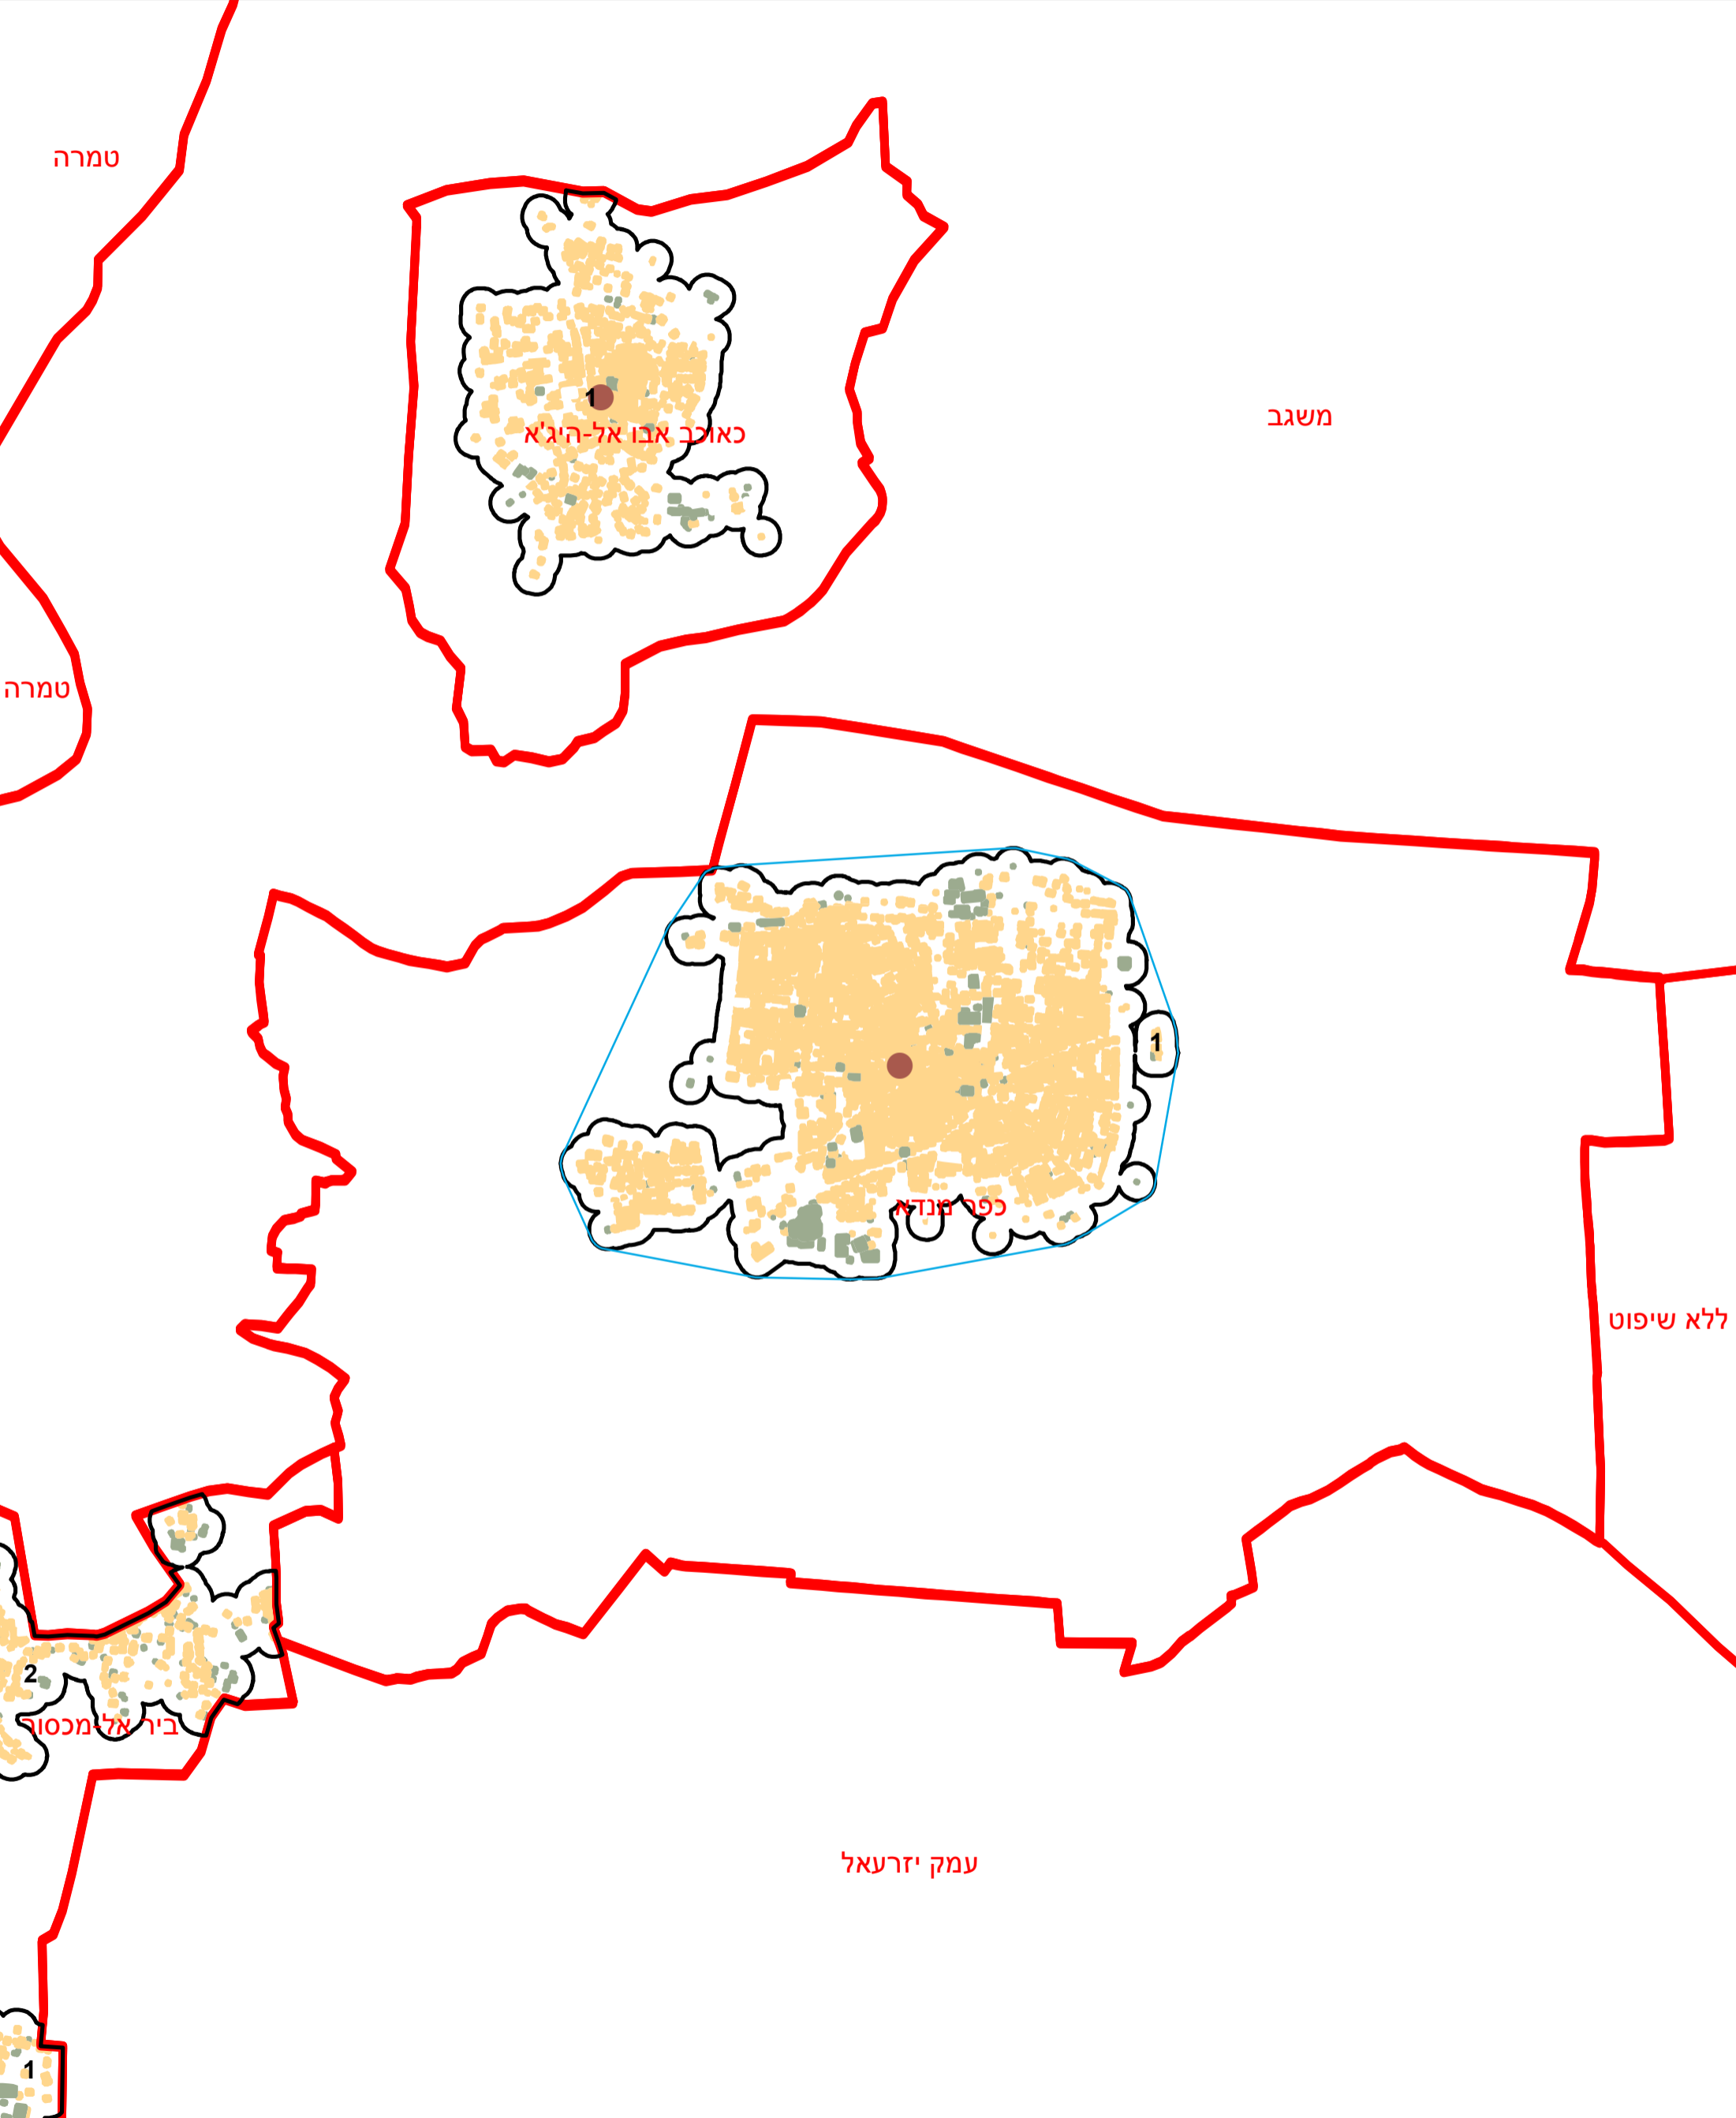

מדינת ישראל
משרד הפנים

מרקם עירוני כפר מנדא (510)

הלשכה המרכזית לסטטיסטיקה
תחום מ"ג - גיאוגרפיה

* הנתונים המוצגים במפה מעודכנים ל - 31.12.2006

הופק ועובד על ידי הממ"ג-הלשכה המרכזית לסטטיסטיקה, בהזמנת משרד הפנים, ירושלים, תשע"א
כל הזכויות שמורות ©

המפות הוכנו בקנה מידה המתאים להדפסה על גודל דף A3, הדפסה על גודל דף אחר תשנה את הקני"מ ועשויה לפגוע בדיוק המפה.

קנה מידה: 1:20,000

מקרא	
	שטח בנוי למגורים
	שטח בנוי לא למגורים
	מרכז גיאומטרי של מרקם מרכזי
	גבול שיפוט
	גבול מרקם ומספרו
	פולגון מקיף