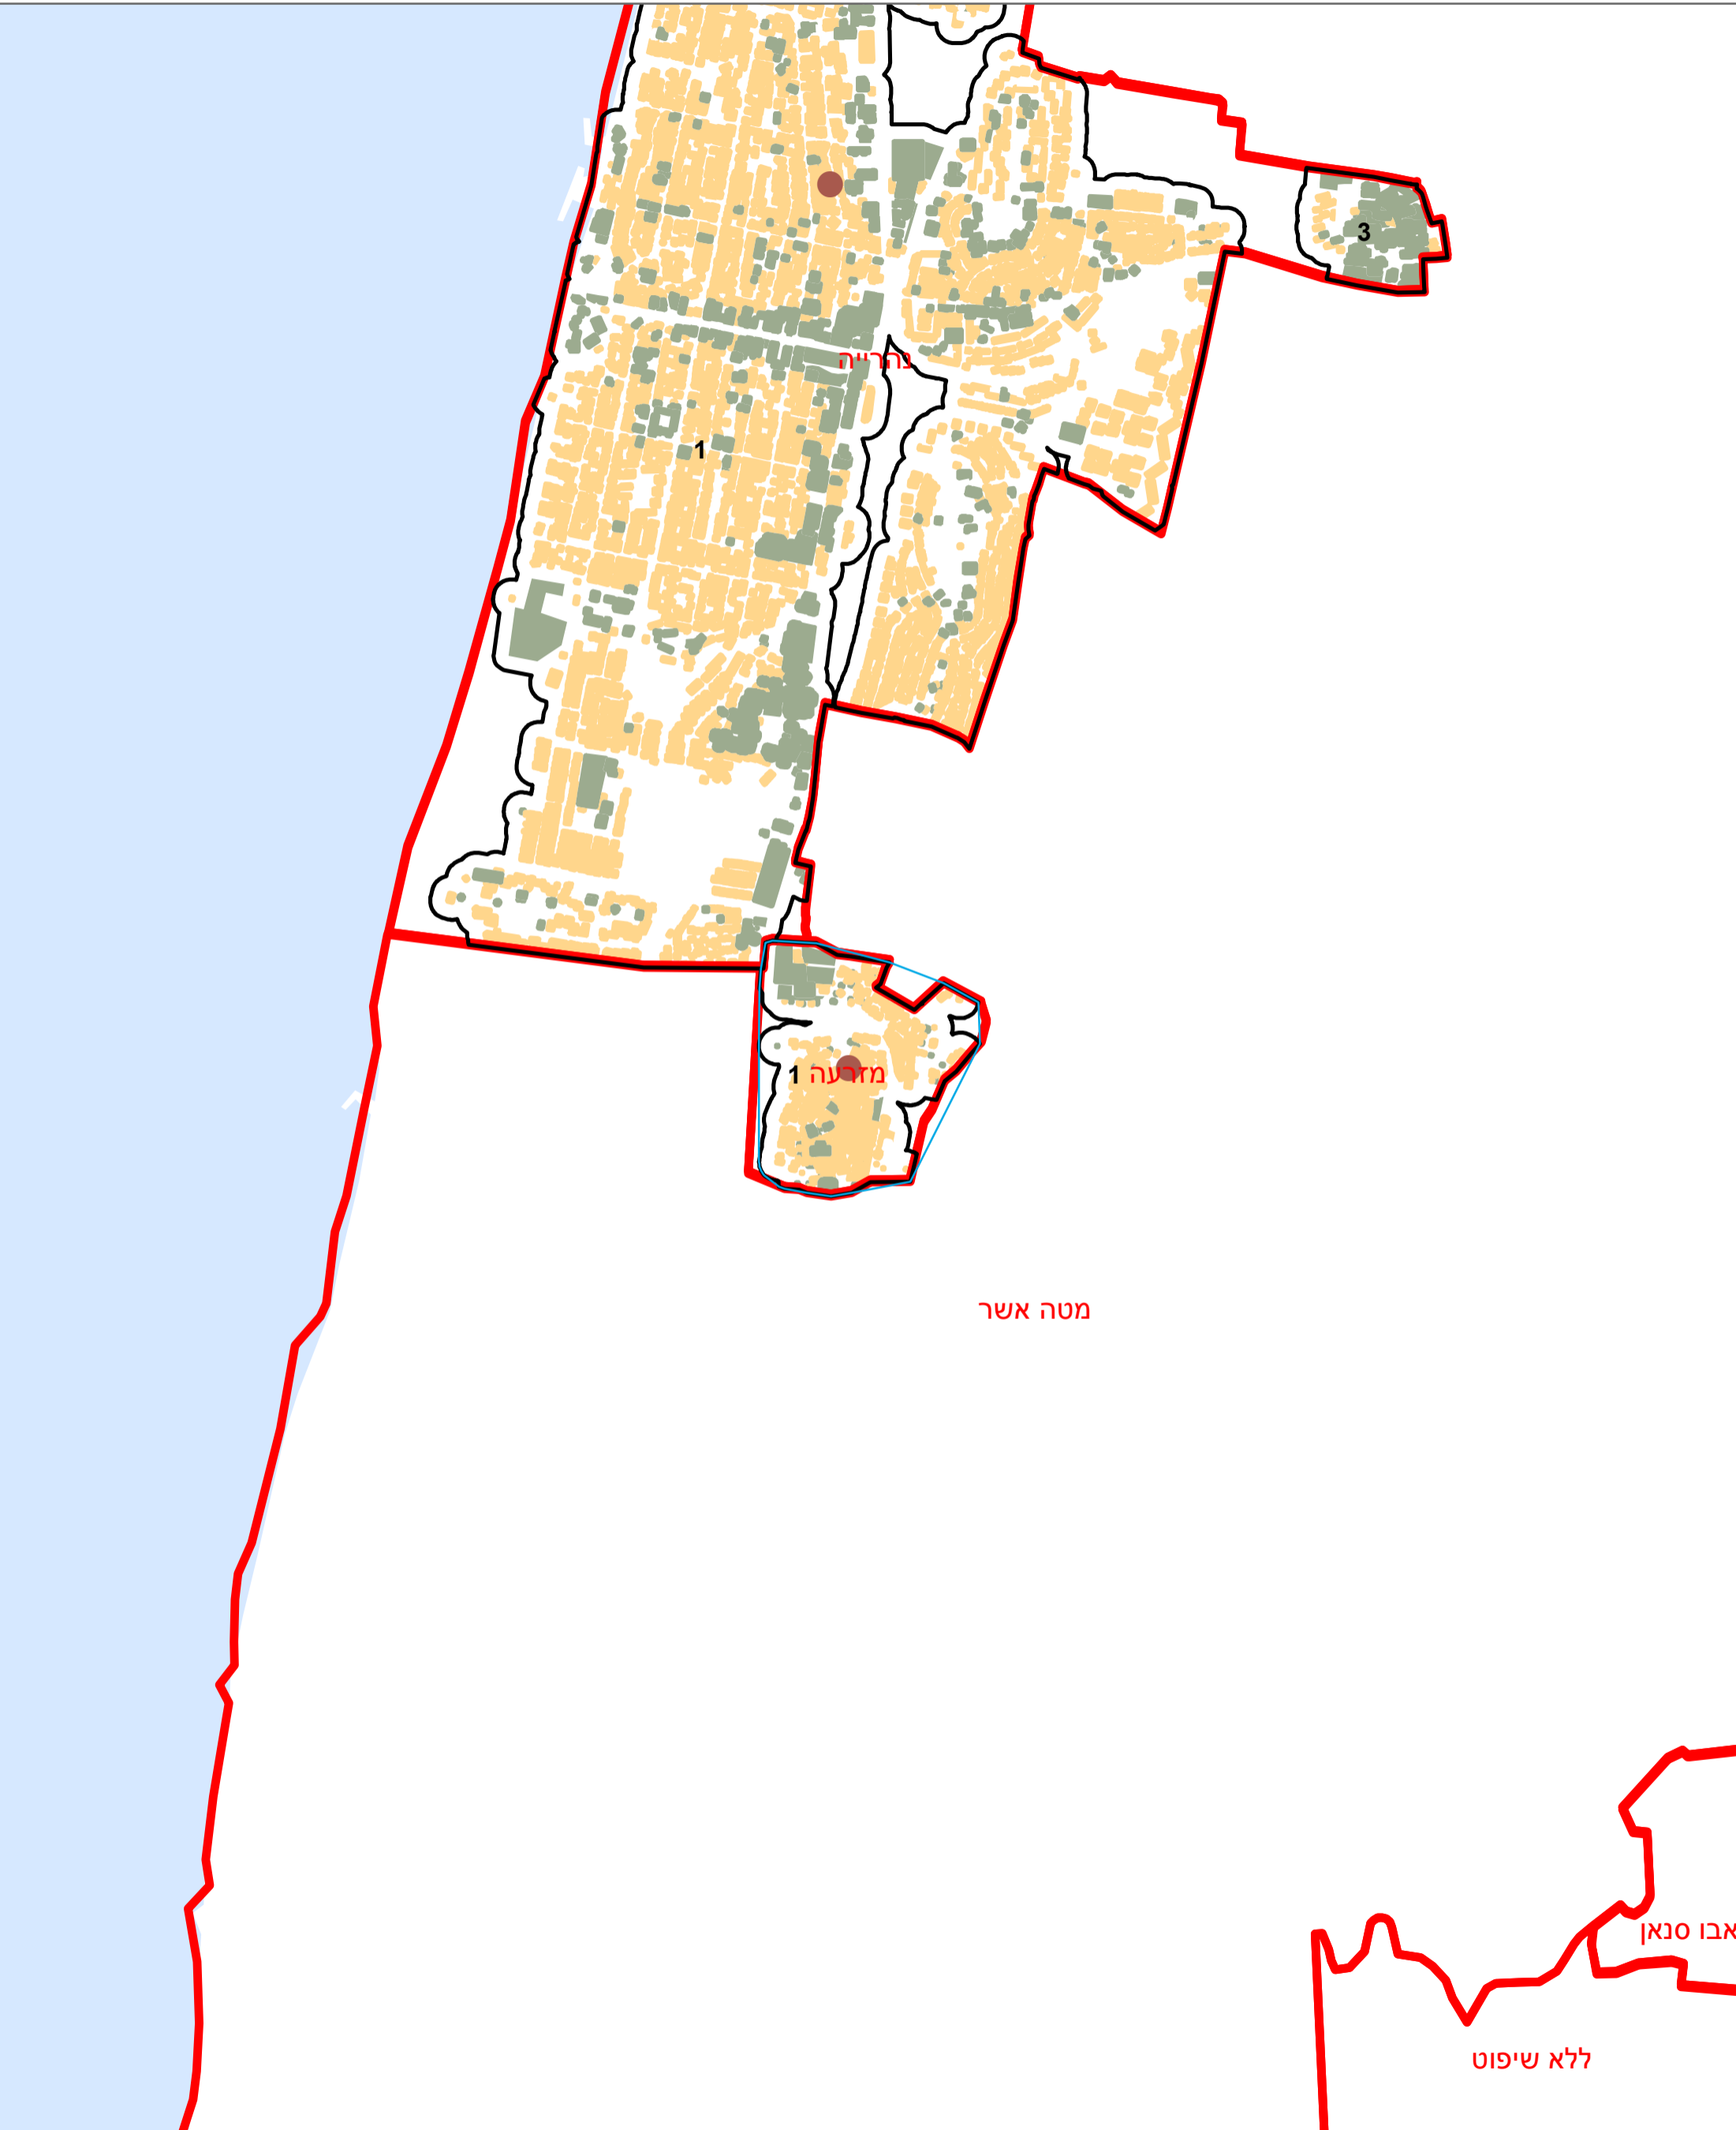

מדינת ישראל
משרד הפנים

מרקם עירוני מזרעה (517)

הלשכה המרכזית לסטטיסטיקה
תחום מ"ג - גיאוגרפיה

* הנתונים המוצגים במפה מעודכנים ל - 31.12.2006

הופק ועובד על ידי הממ"ג-הלשכה המרכזית לסטטיסטיקה, בהזמנת משרד הפנים, ירושלים, תשע"א
כל הזכויות שמורות ©

המפות הוכנו בקנה מידה המתאים להדפסה על גודל דף A3, הדפסה על גודל דף אחר תשנה את הקני"מ ועשויה לפגוע בדיוק המפה.

קנה מידה: 1:20,000

מקרא	
	גבול שיפוט
	גבול מרקם ומספרו
	פולגון מקיף
	שטח בנוי למגורים
	שטח בנוי לא למגורים
	מרכז גיאומטרי של מרקם מרכזי