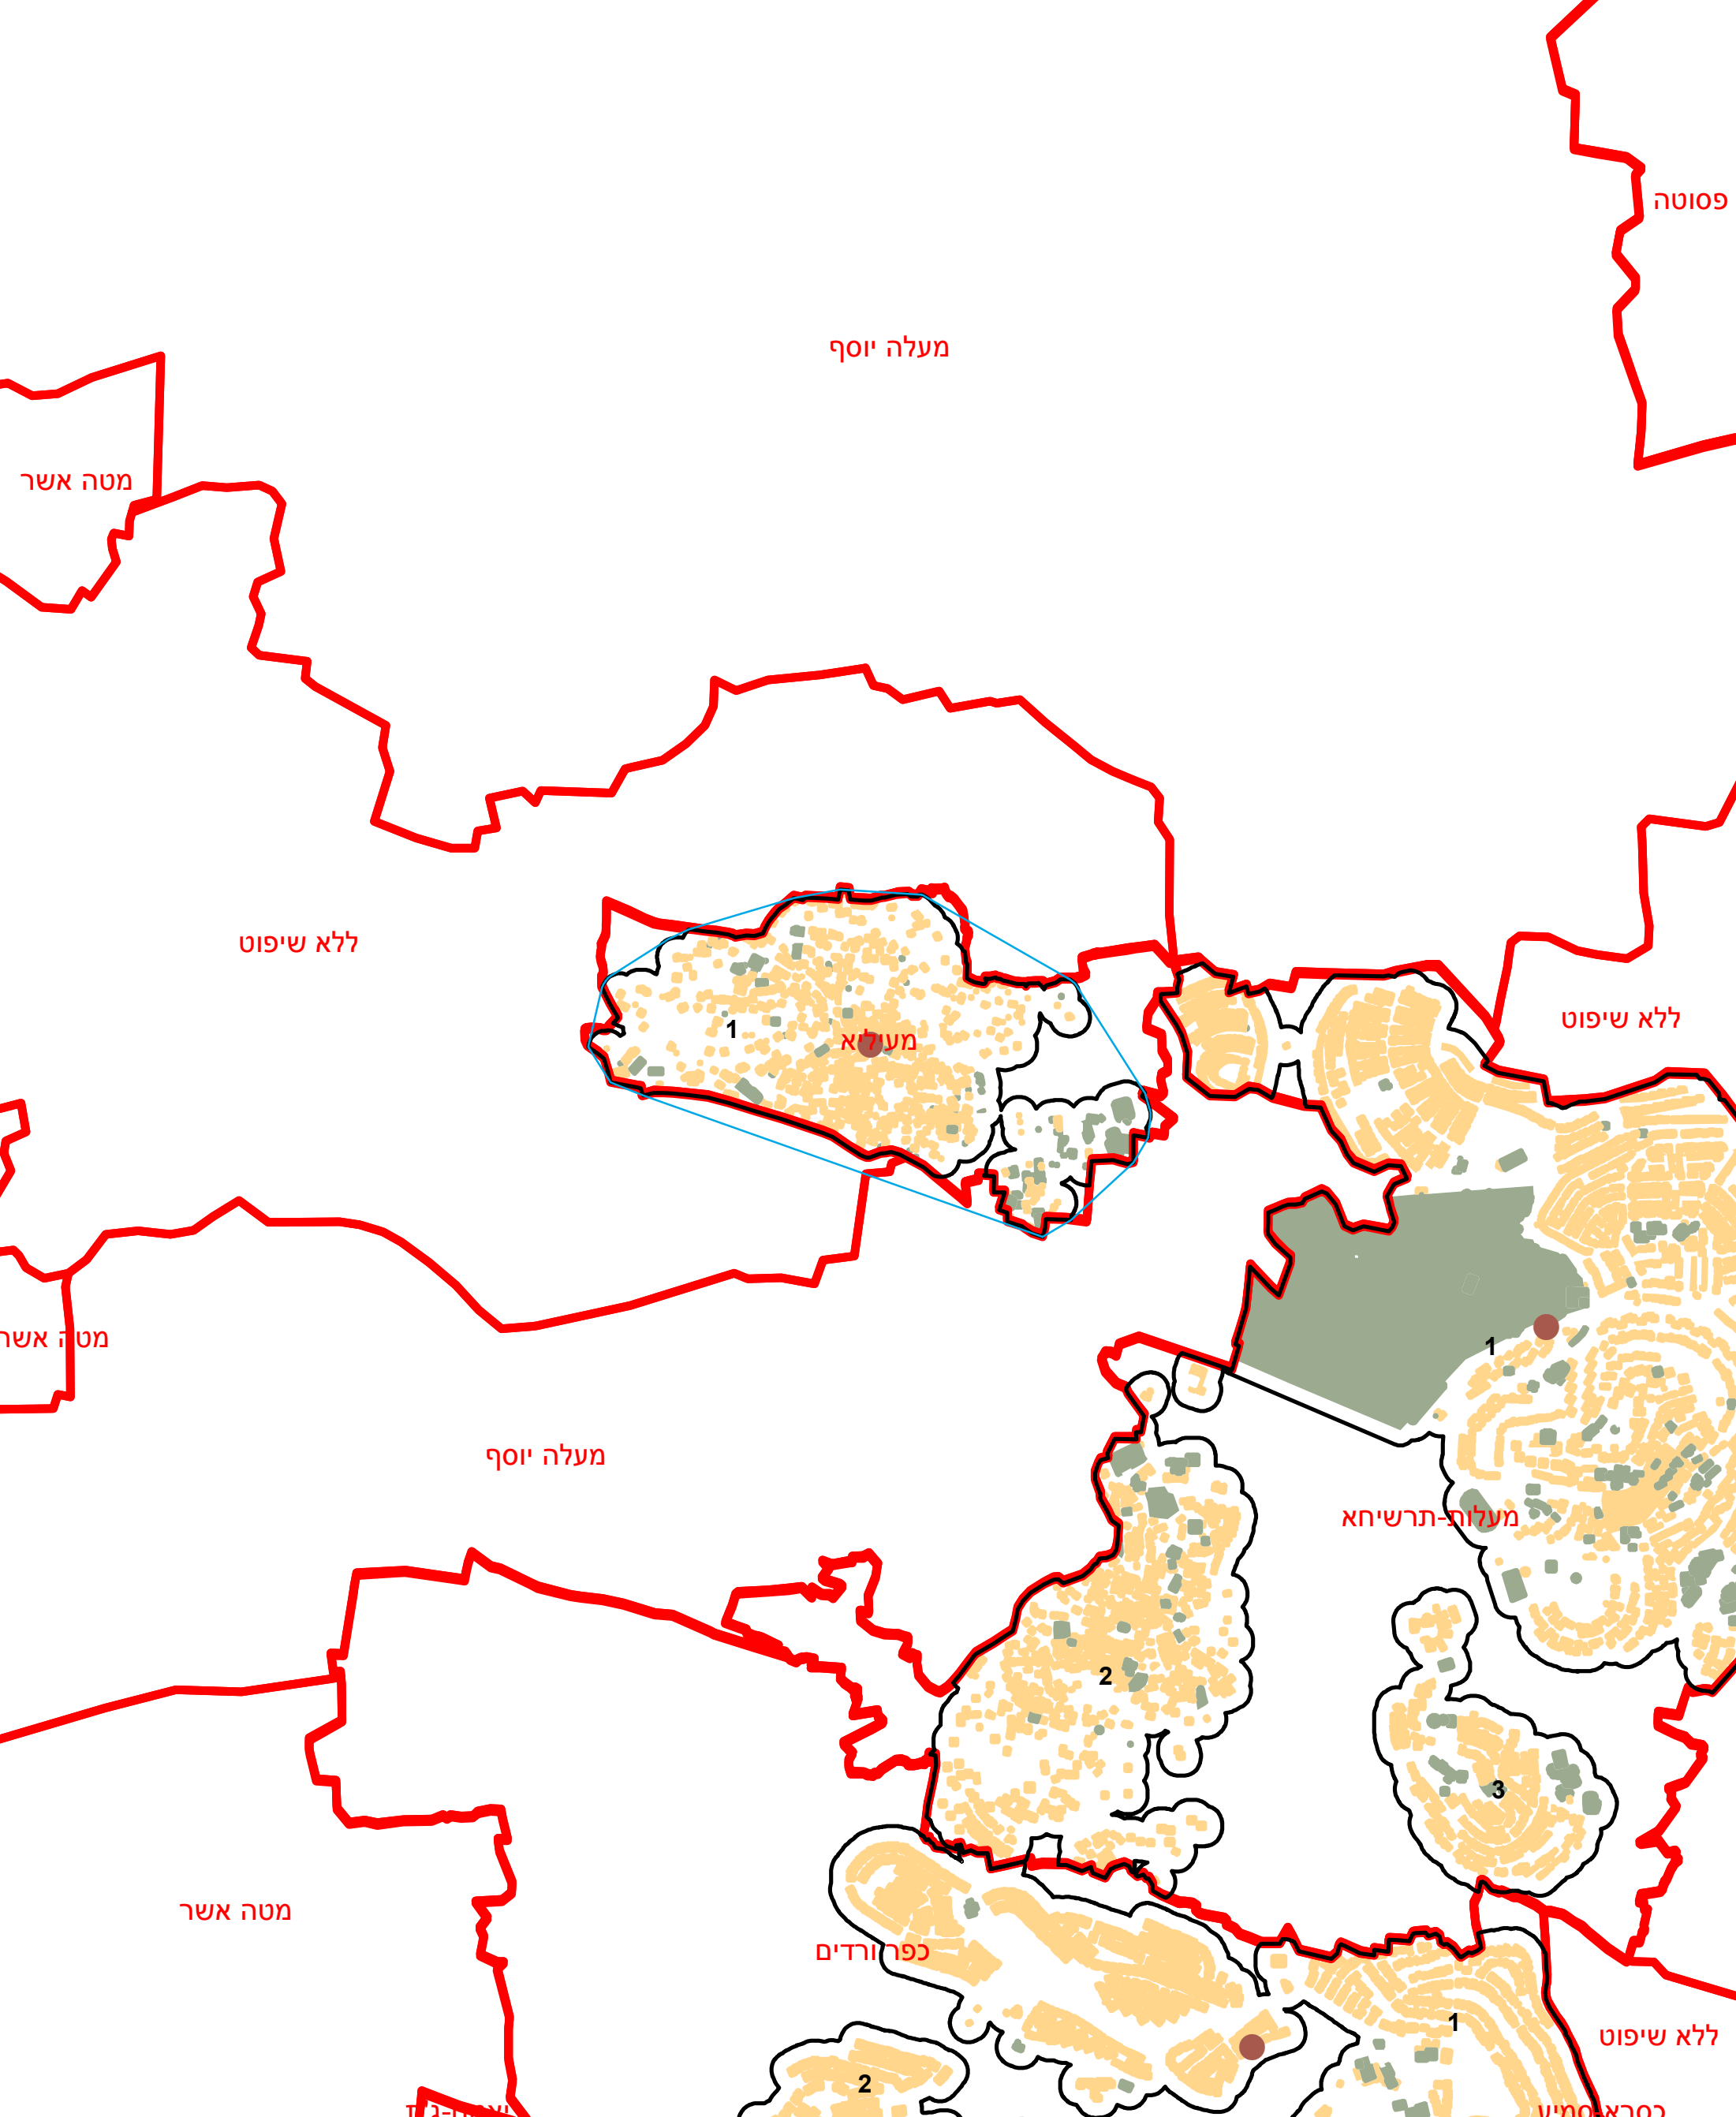

מדינת ישראל  
משרד הפנים

# מרקם עירוני מעיליא (518)

הלשכה המרכזית לסטטיסטיקה  
תחום ממ"ג - גיאוגרפיה

\* הנתונים המוצגים במפה מעודכנים ל - 31.12.2006  
הופק ועובד על ידי הממ"ג-הלשכה המרכזית לסטטיסטיקה, בהזמנת משרד הפנים, ירושלים, תשע"א  
© כל הזכויות שמורות  
המפות הוכנו בקנה מידה המתאים להדפסה על גודל דף A3, הדפסה על גודל דף אחר תשנה את הקני"מ ועשויה לפגוע בדיוק המפה.

קנה מידה: 1:20,000

	גבול שיפוט		שטח בנוי למגורים
	גבול מרקם ומספרו		שטח בנוי לא למגורים
	פוליגון מקיף		מרכז גיאומטרי של מרקם מרכזי