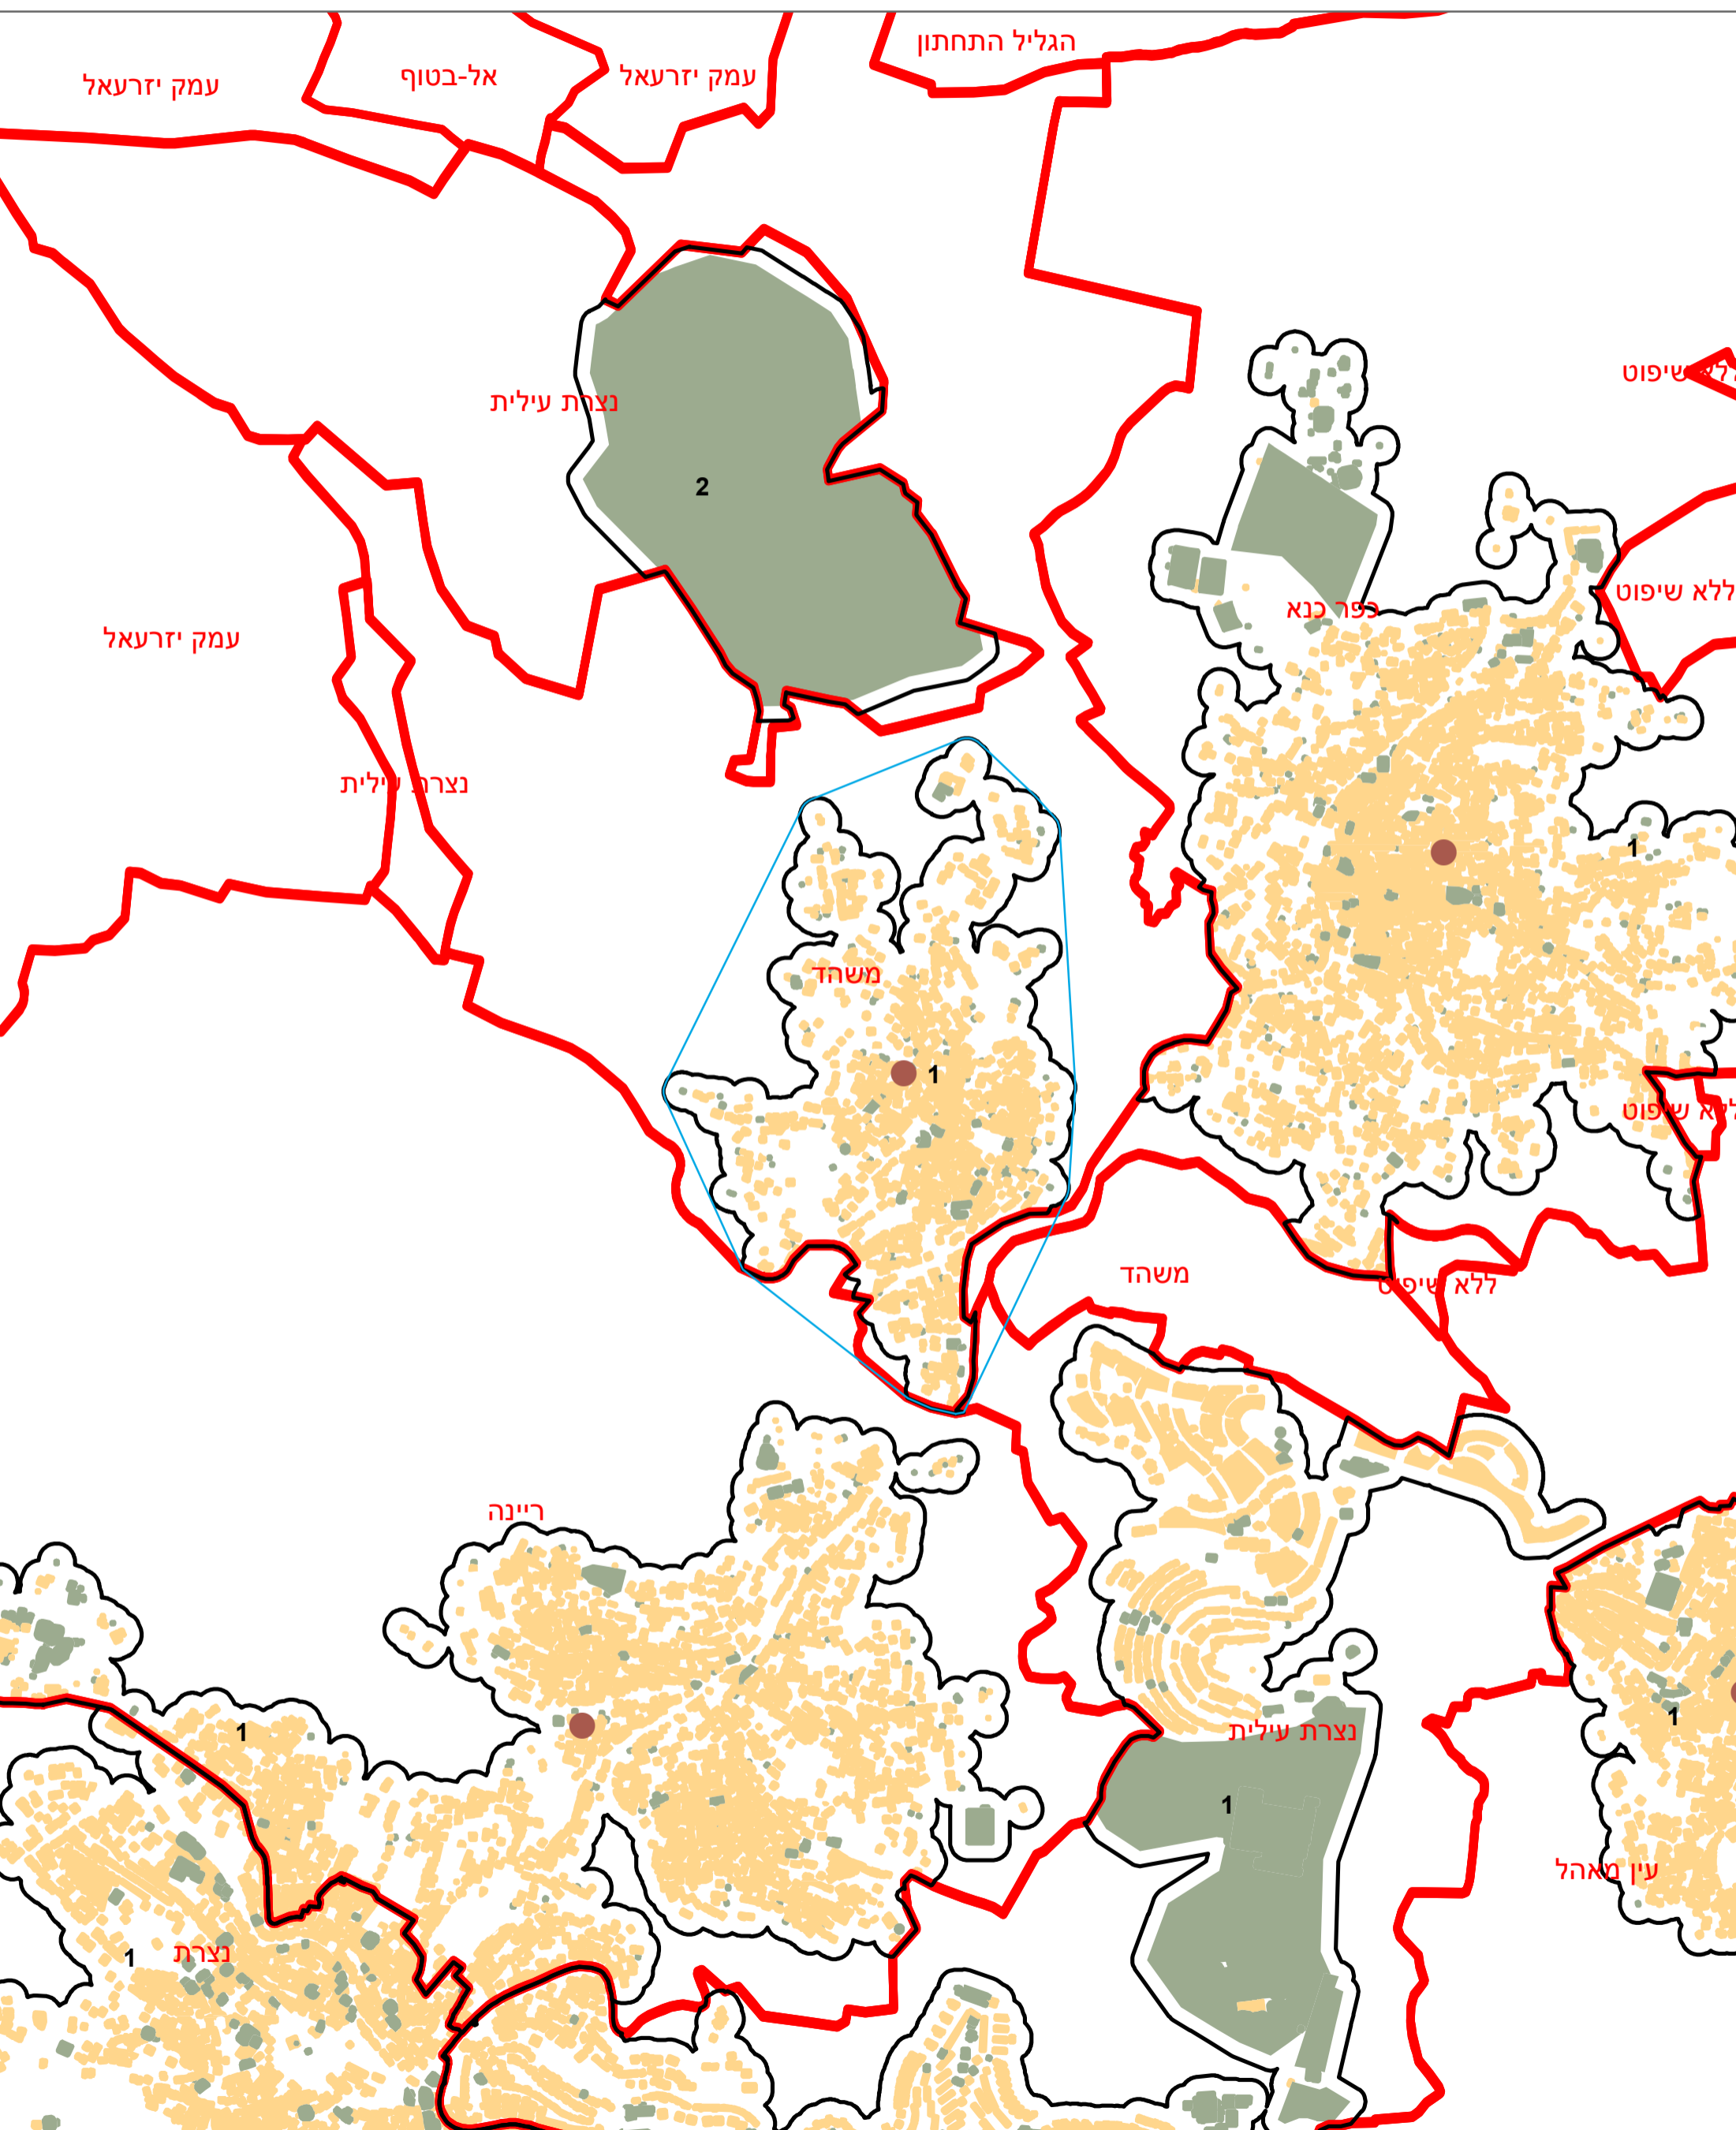

מדינת ישראל  
משרד הפנים

# מרקם עירוני משהד (520)

הלשכה המרכזית לסטטיסטיקה  
תחום ממ"ג - גיאוגרפיה

\* הנתונים המוצגים במפה מעודכנים ל - 31.12.2006

הופק ועובד על ידי הממ"ג-הלשכה המרכזית לסטטיסטיקה, בהזמנת משרד הפנים, ירושלים, תשע"א  
כל הזכויות שמורות ©

המפות הוכנו בקנה מידה המתאים להדפסה על גודל דף A3, הדפסה על גודל דף אחר תשנה את הקני"מ ועשויה לפגוע בדיוק המפה.

קנה מידה: 1:20,000

שטח בנוי למגורים		גבול שיפוט	
שטח בנוי לא למגורים		גבול מרקם ומספרו	
מרכז גיאומטרי של מרקם מרכזי		פולגון מקיף	