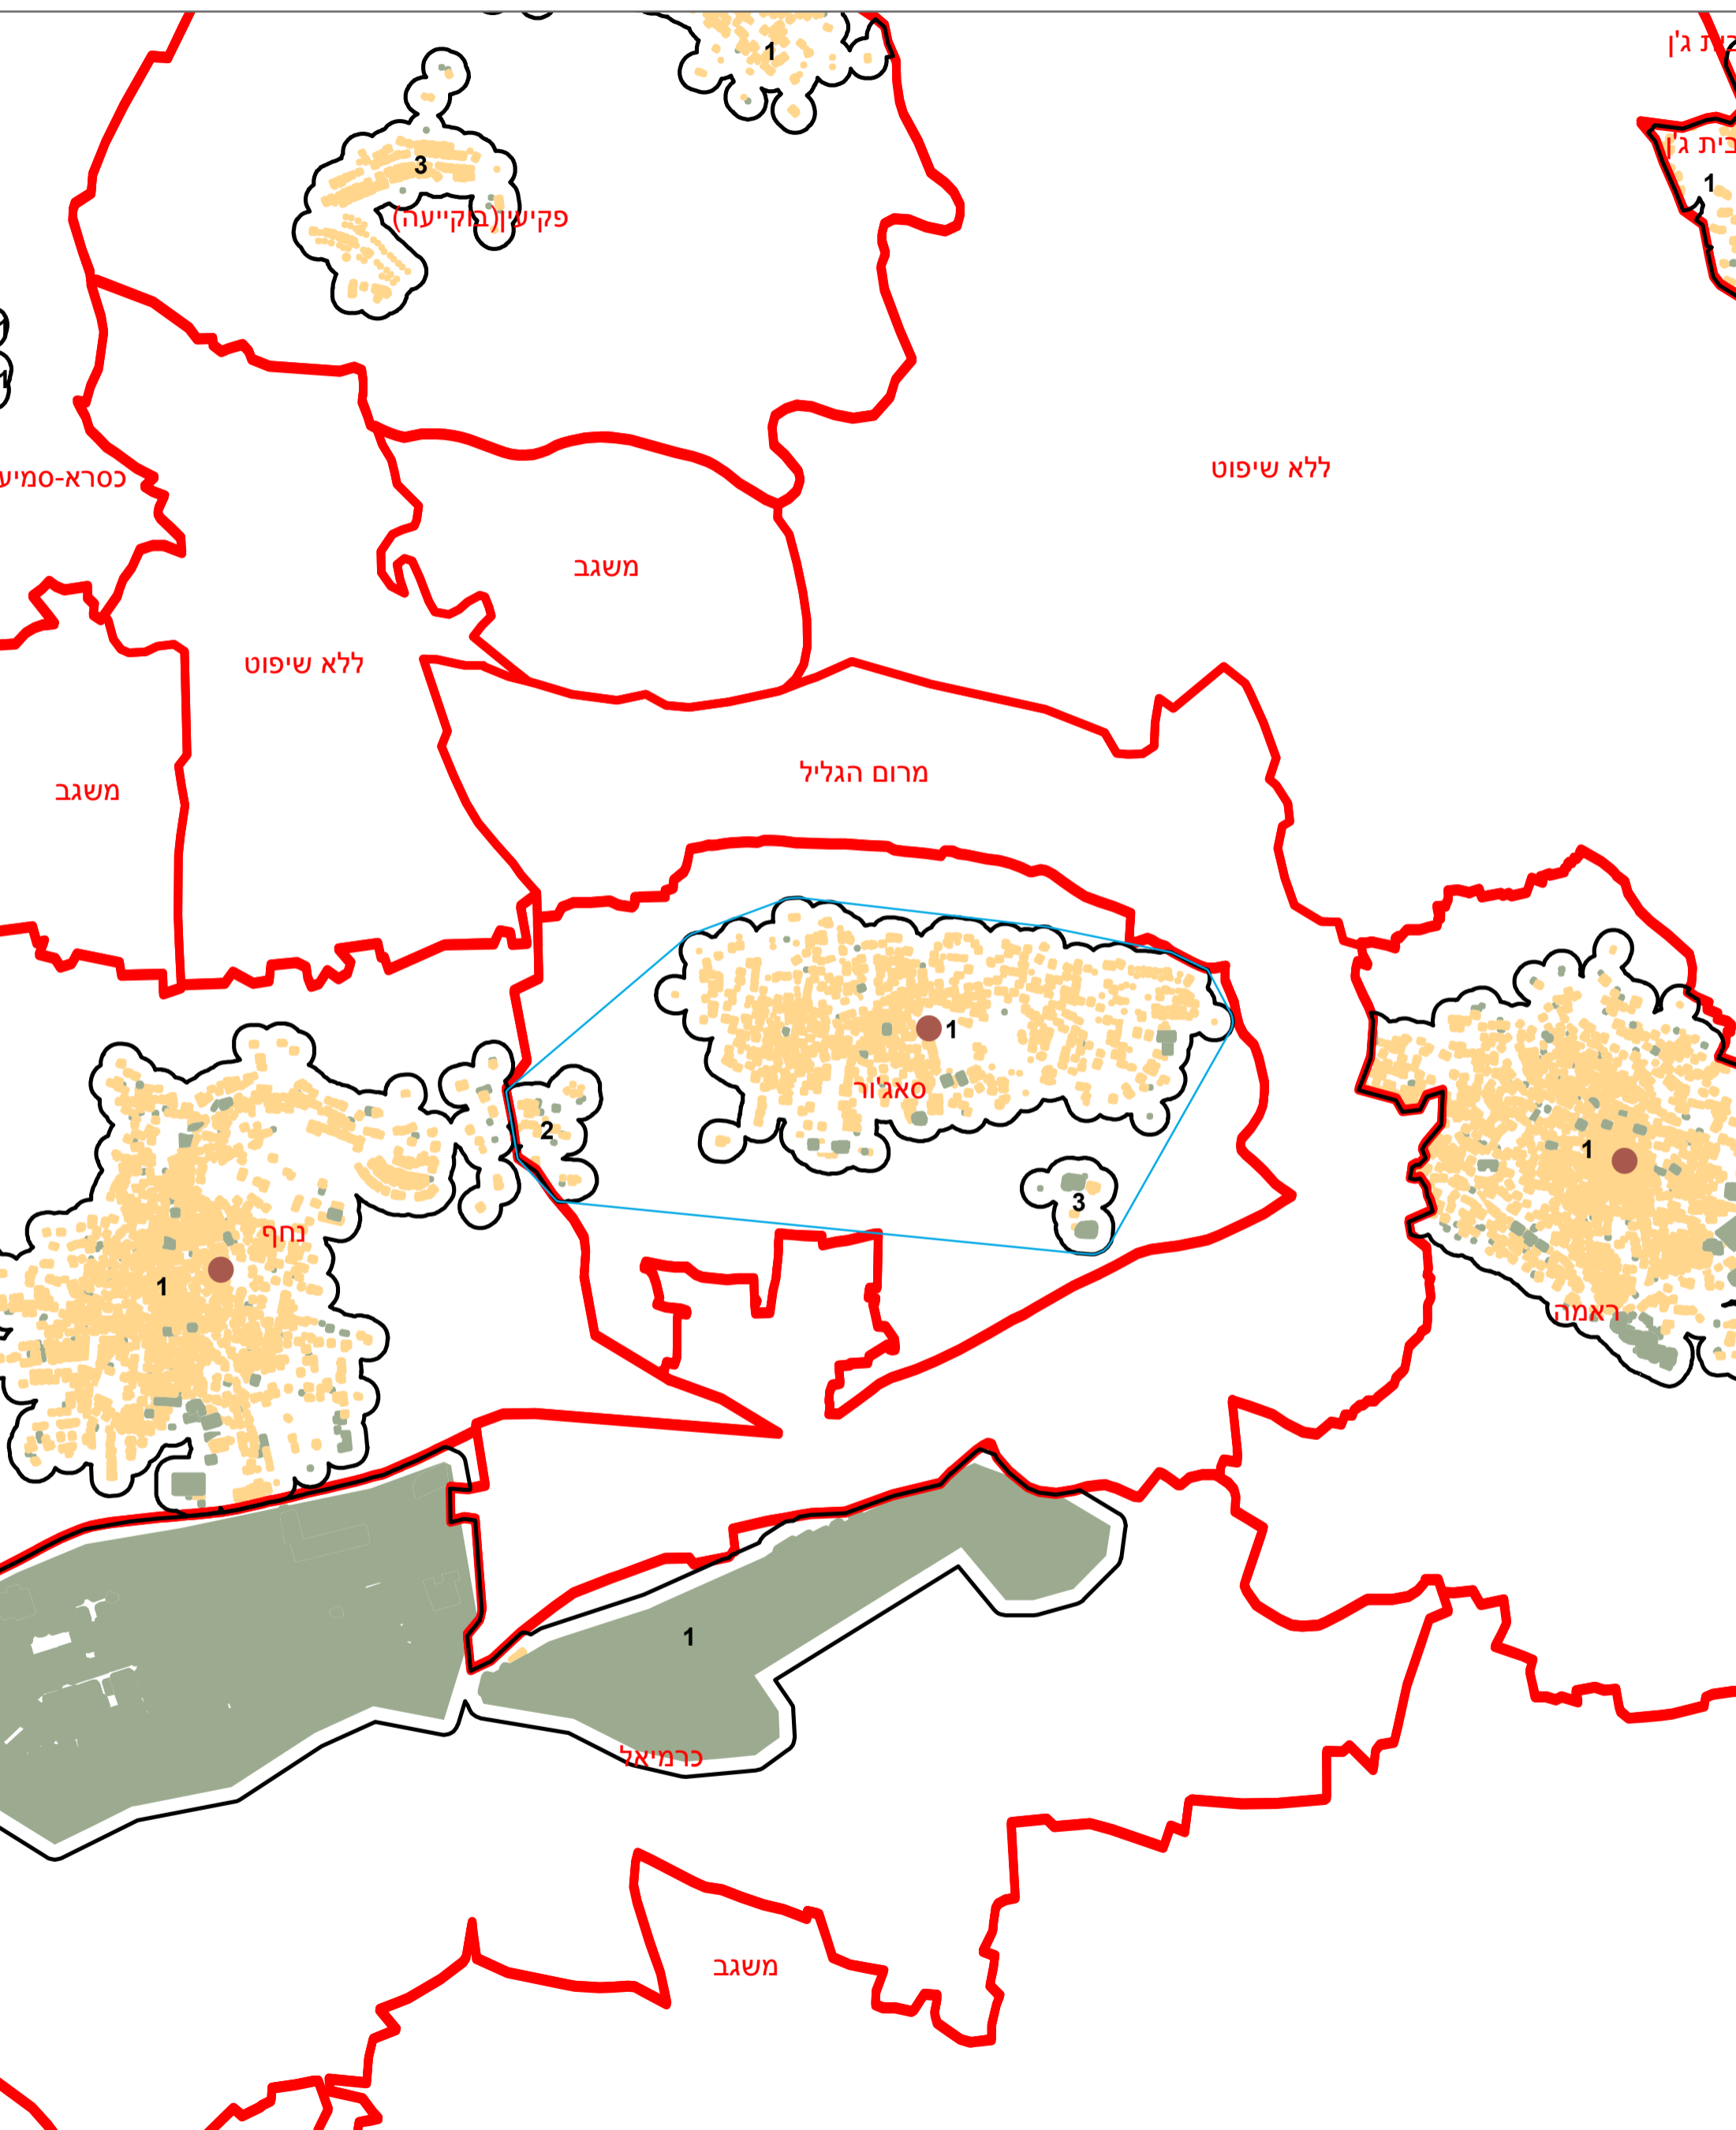

מדינת ישראל  
משרד הפנים

# מרקם עירוני סאג'ור (525)

הלשכה המרכזית לסטטיסטיקה  
תחום ממ"ג - גיאוגרפיה

\* הנתונים המוצגים במפה מעודכנים ל - 31.12.2006

הופק ועובד על ידי הממ"ג-הלשכה המרכזית לסטטיסטיקה, בהזמנת משרד הפנים, ירושלים, תשע"א  
כל הזכויות שמורות ©

המפות הוכנו בקנה מידה המתאים להדפסה על גודל דף A3, הדפסה על גודל דף אחר תשנה את הקני"מ ועשויה לפגוע בדיוק המפה.

קנה מידה: 1:20,000

מקרא	
	גבול שיפוט
	גבול מרקם ומספרו
	פולגון מקיף
	שטח בנוי למגורים
	שטח בנוי לא למגורים
	מרכז גיאומטרי של מרקם מרכזי