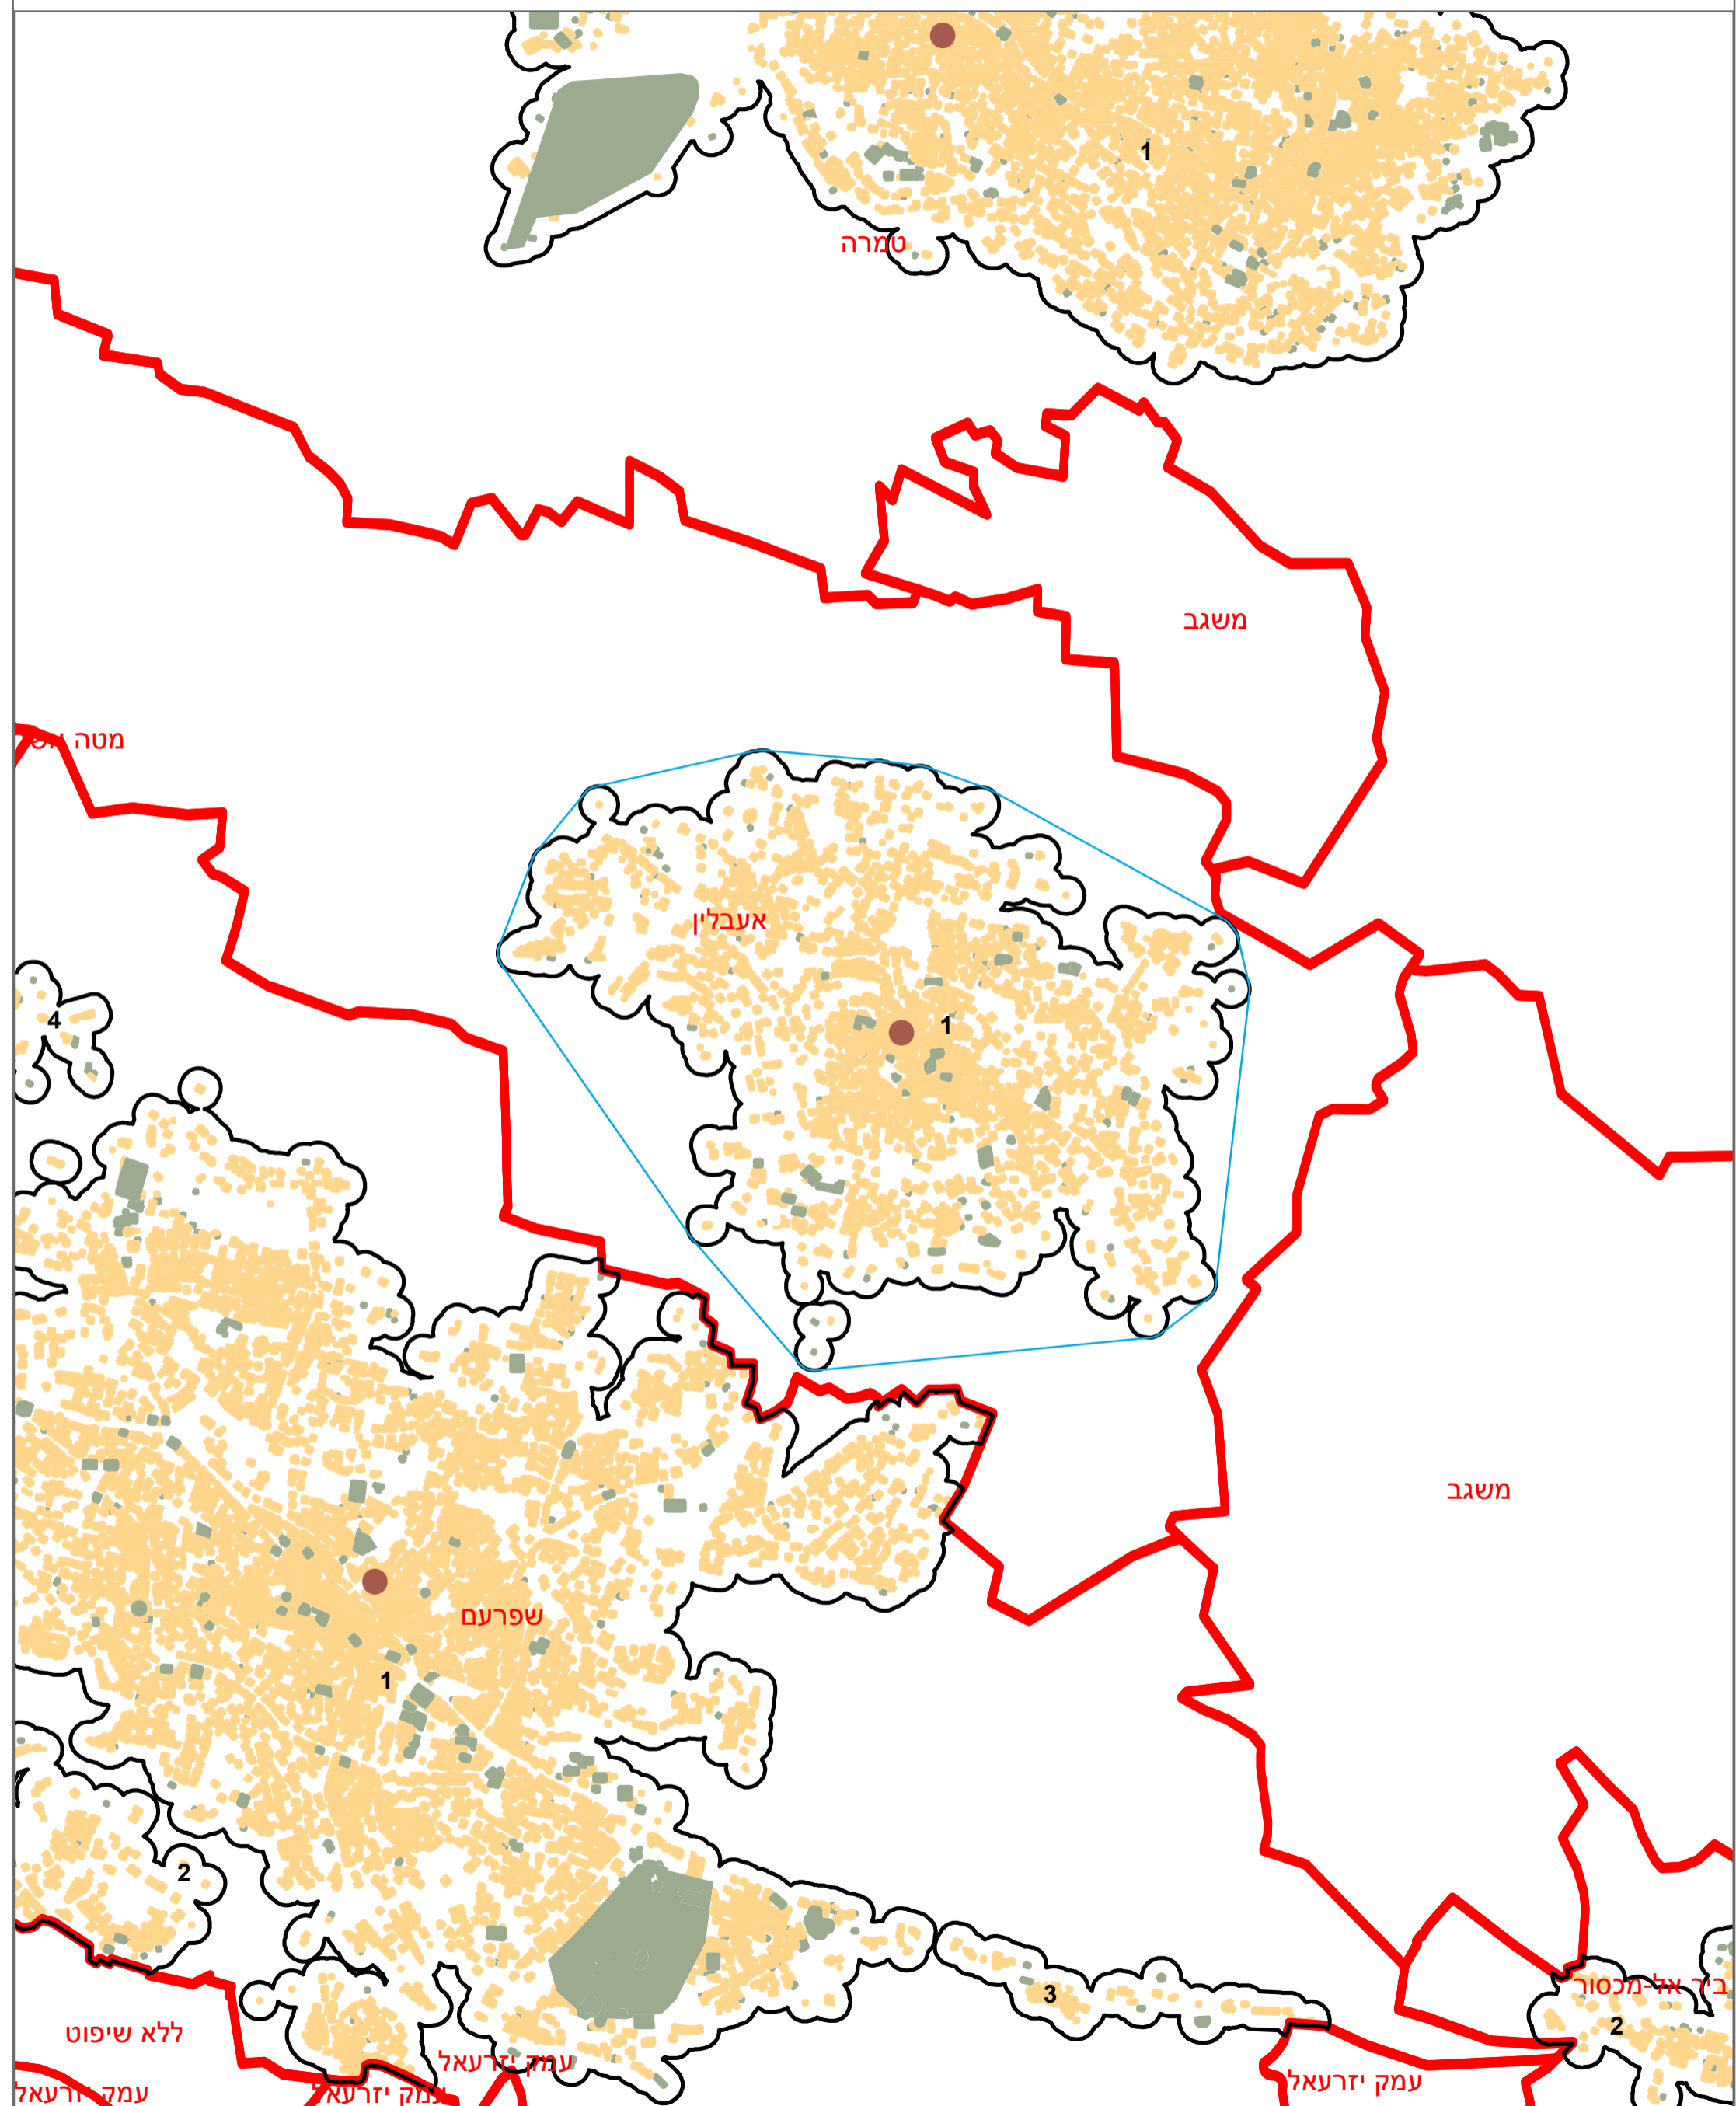

מדינת ישראל  
משרד הפנים

# מרקם עירוני אעבלין (529)

הלשכה המרכזית לסטטיסטיקה  
תחום מ"ג - גיאוגרפיה

\* הנתונים המוצגים במפה מעודכנים ל - 31.12.2006

הופק ועובד על ידי הממ"ג-הלשכה המרכזית לסטטיסטיקה, בהזמנת משרד הפנים, ירושלים, תשע"א  
כל הזכויות שמורות ©

המפות הוכנו בקנה מידה המתאים להדפסה על גודל דף A3, הדפסה על גודל דף אחר תשנה את הקני"מ ועשויה לפגוע בדיוק המפה.

קנה מידה: 1:20,000

מקרא	
	שטח בנוי למגורים
	שטח בנוי לא למגורים
	מרכז גיאומטרי של מרקם מרכזי
	גבול שיפוט
	גבול מרקם ומספרו
	פוליגון מקיף