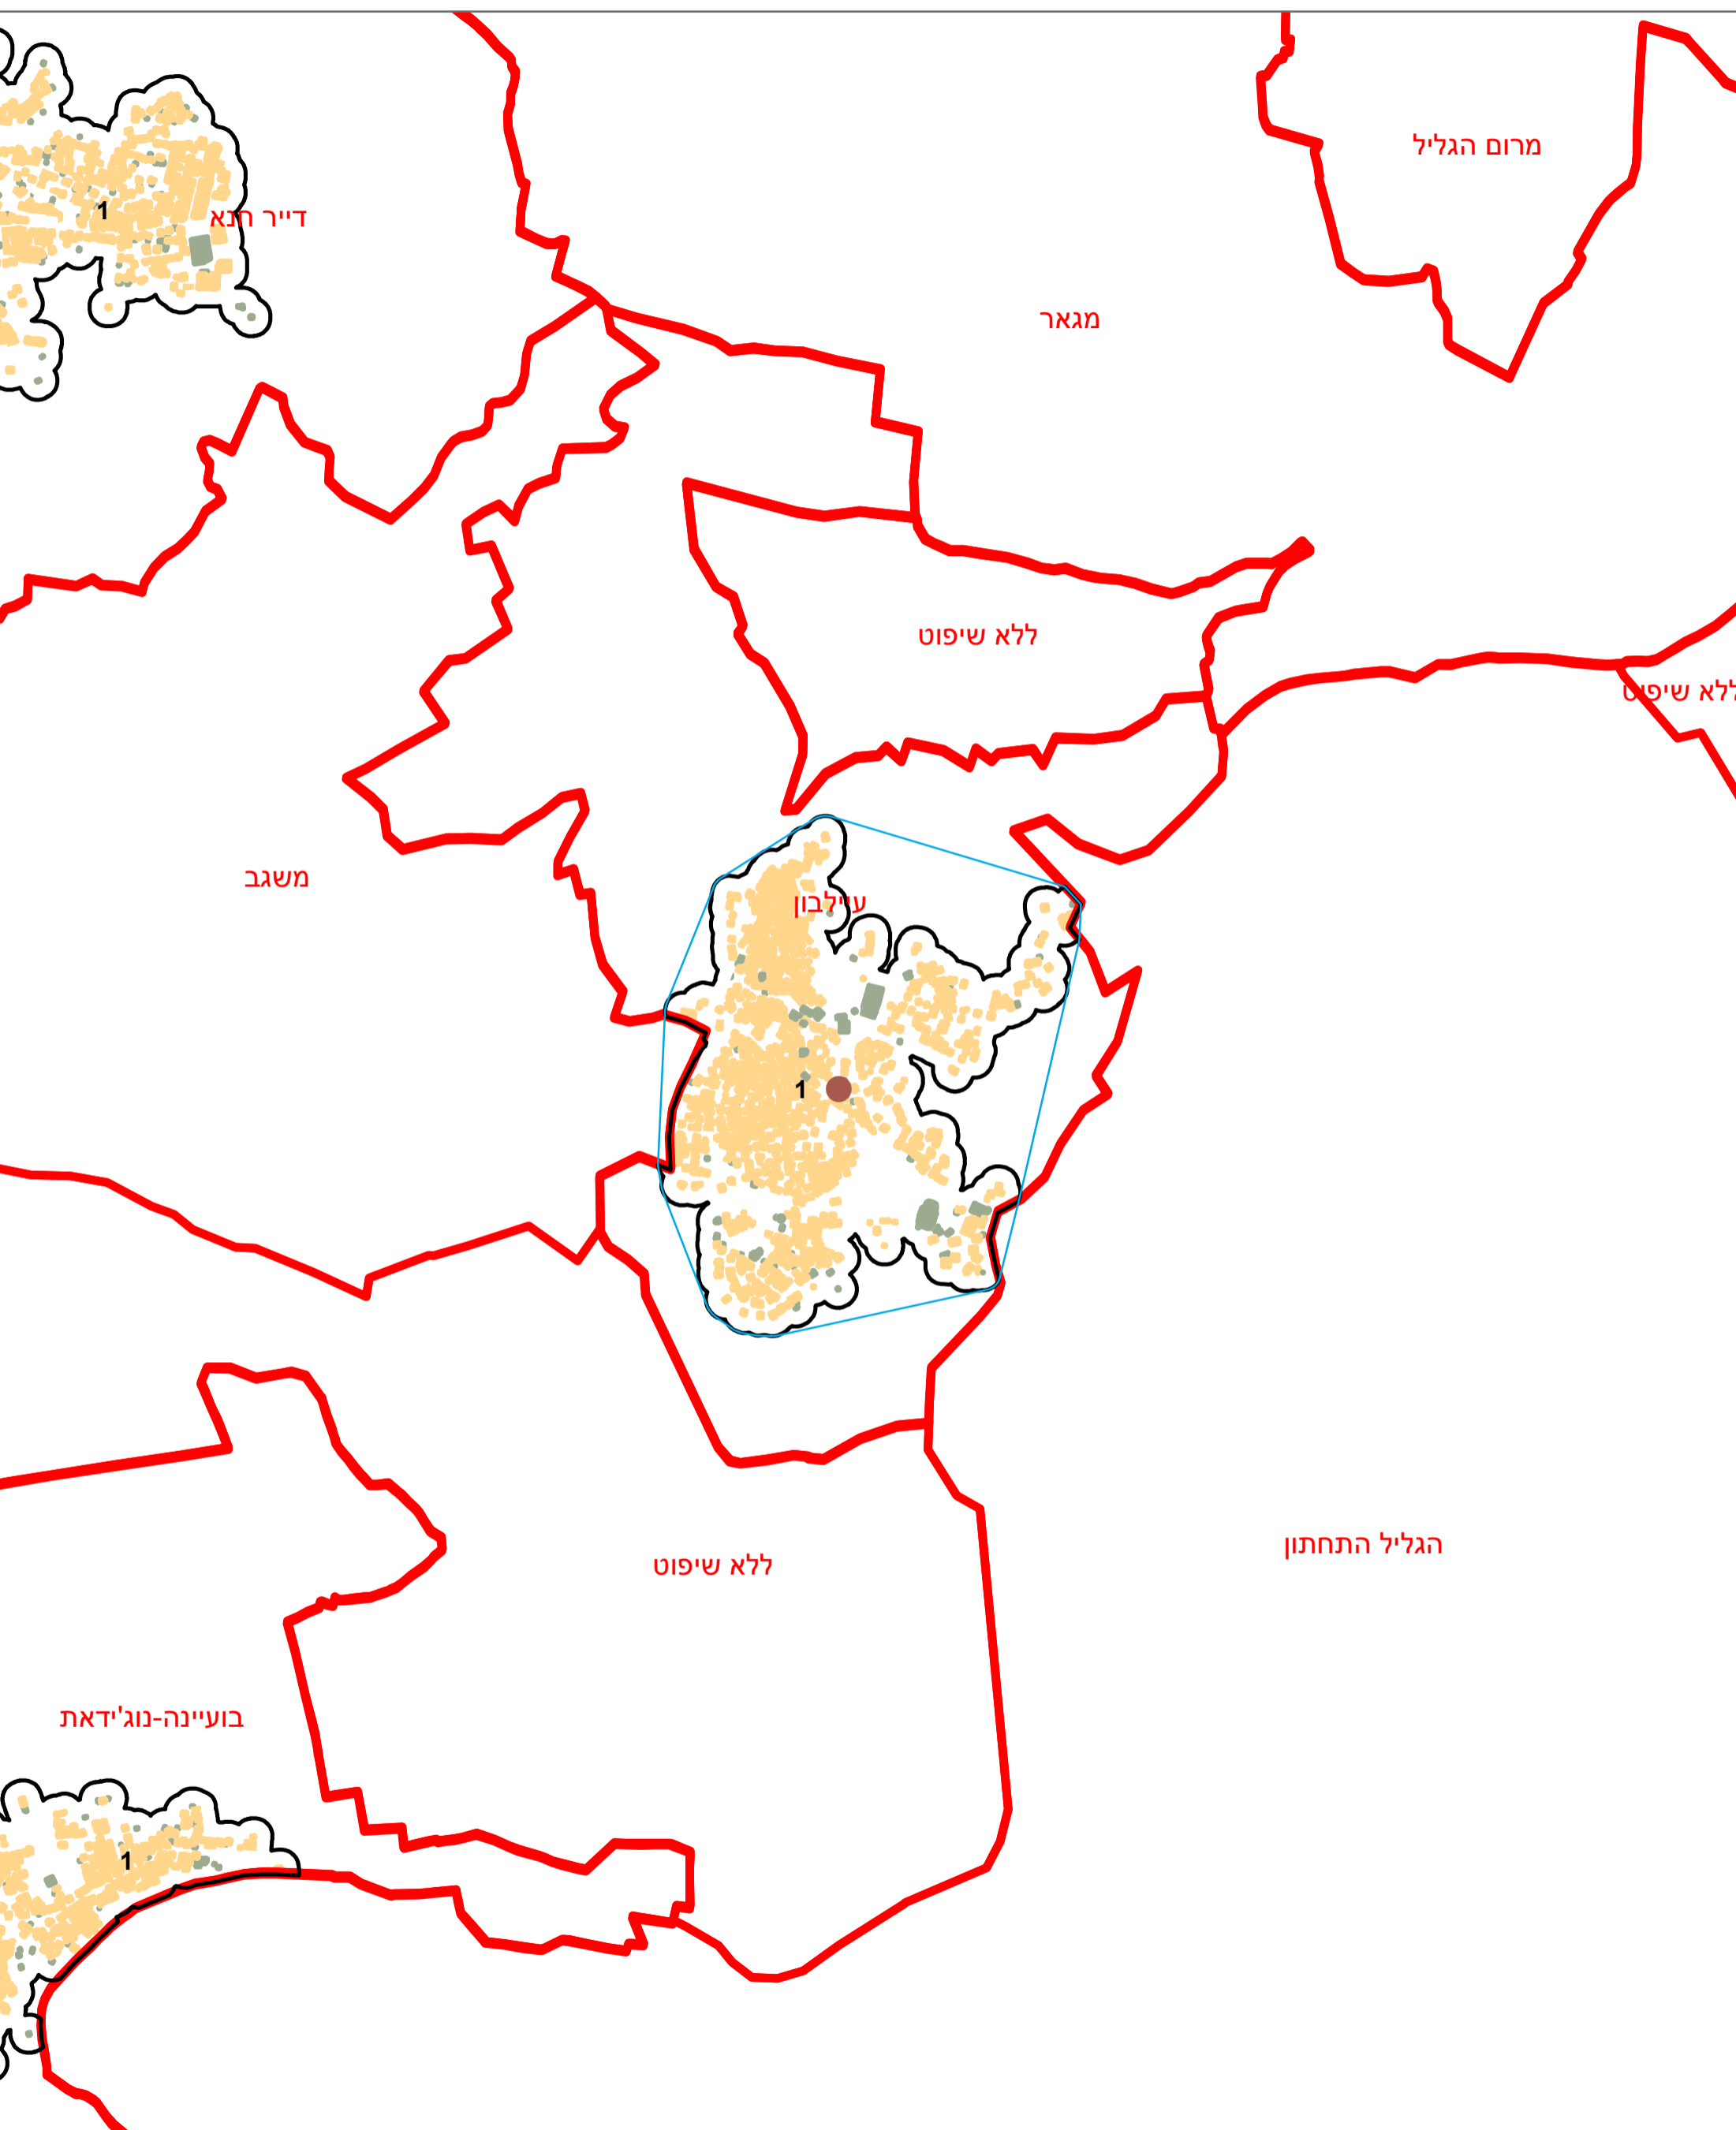

מדינת ישראל
משרד הפנים

מרקם עירוני עיילבון (530)

הלשכה המרכזית לסטטיסטיקה
תחום ממ"ג - גיאוגרפיה

* הנתונים המוצגים במפה מעודכנים ל - 31.12.2006
הופק ועובד על ידי הממ"ג-הלשכה המרכזית לסטטיסטיקה, בהזמנת משרד הפנים, ירושלים, תשע"א
כל הזכויות שמורות ©
המפות הוכנו בקנה מידה המתאים להדפסה על גודל דף A3, הדפסה על גודל דף אחר תשנה את הקני"מ ועשויה לפגוע בדיוק המפה.

קנה מידה: 1:20,000

מקרא	
	שטח בנוי למגורים
	שטח בנוי לא למגורים
	מרכז גיאומטרי של מרקם מרכזי
	גבול שיפוט
	גבול מרקם ומספרו
	פוליגון מקיף