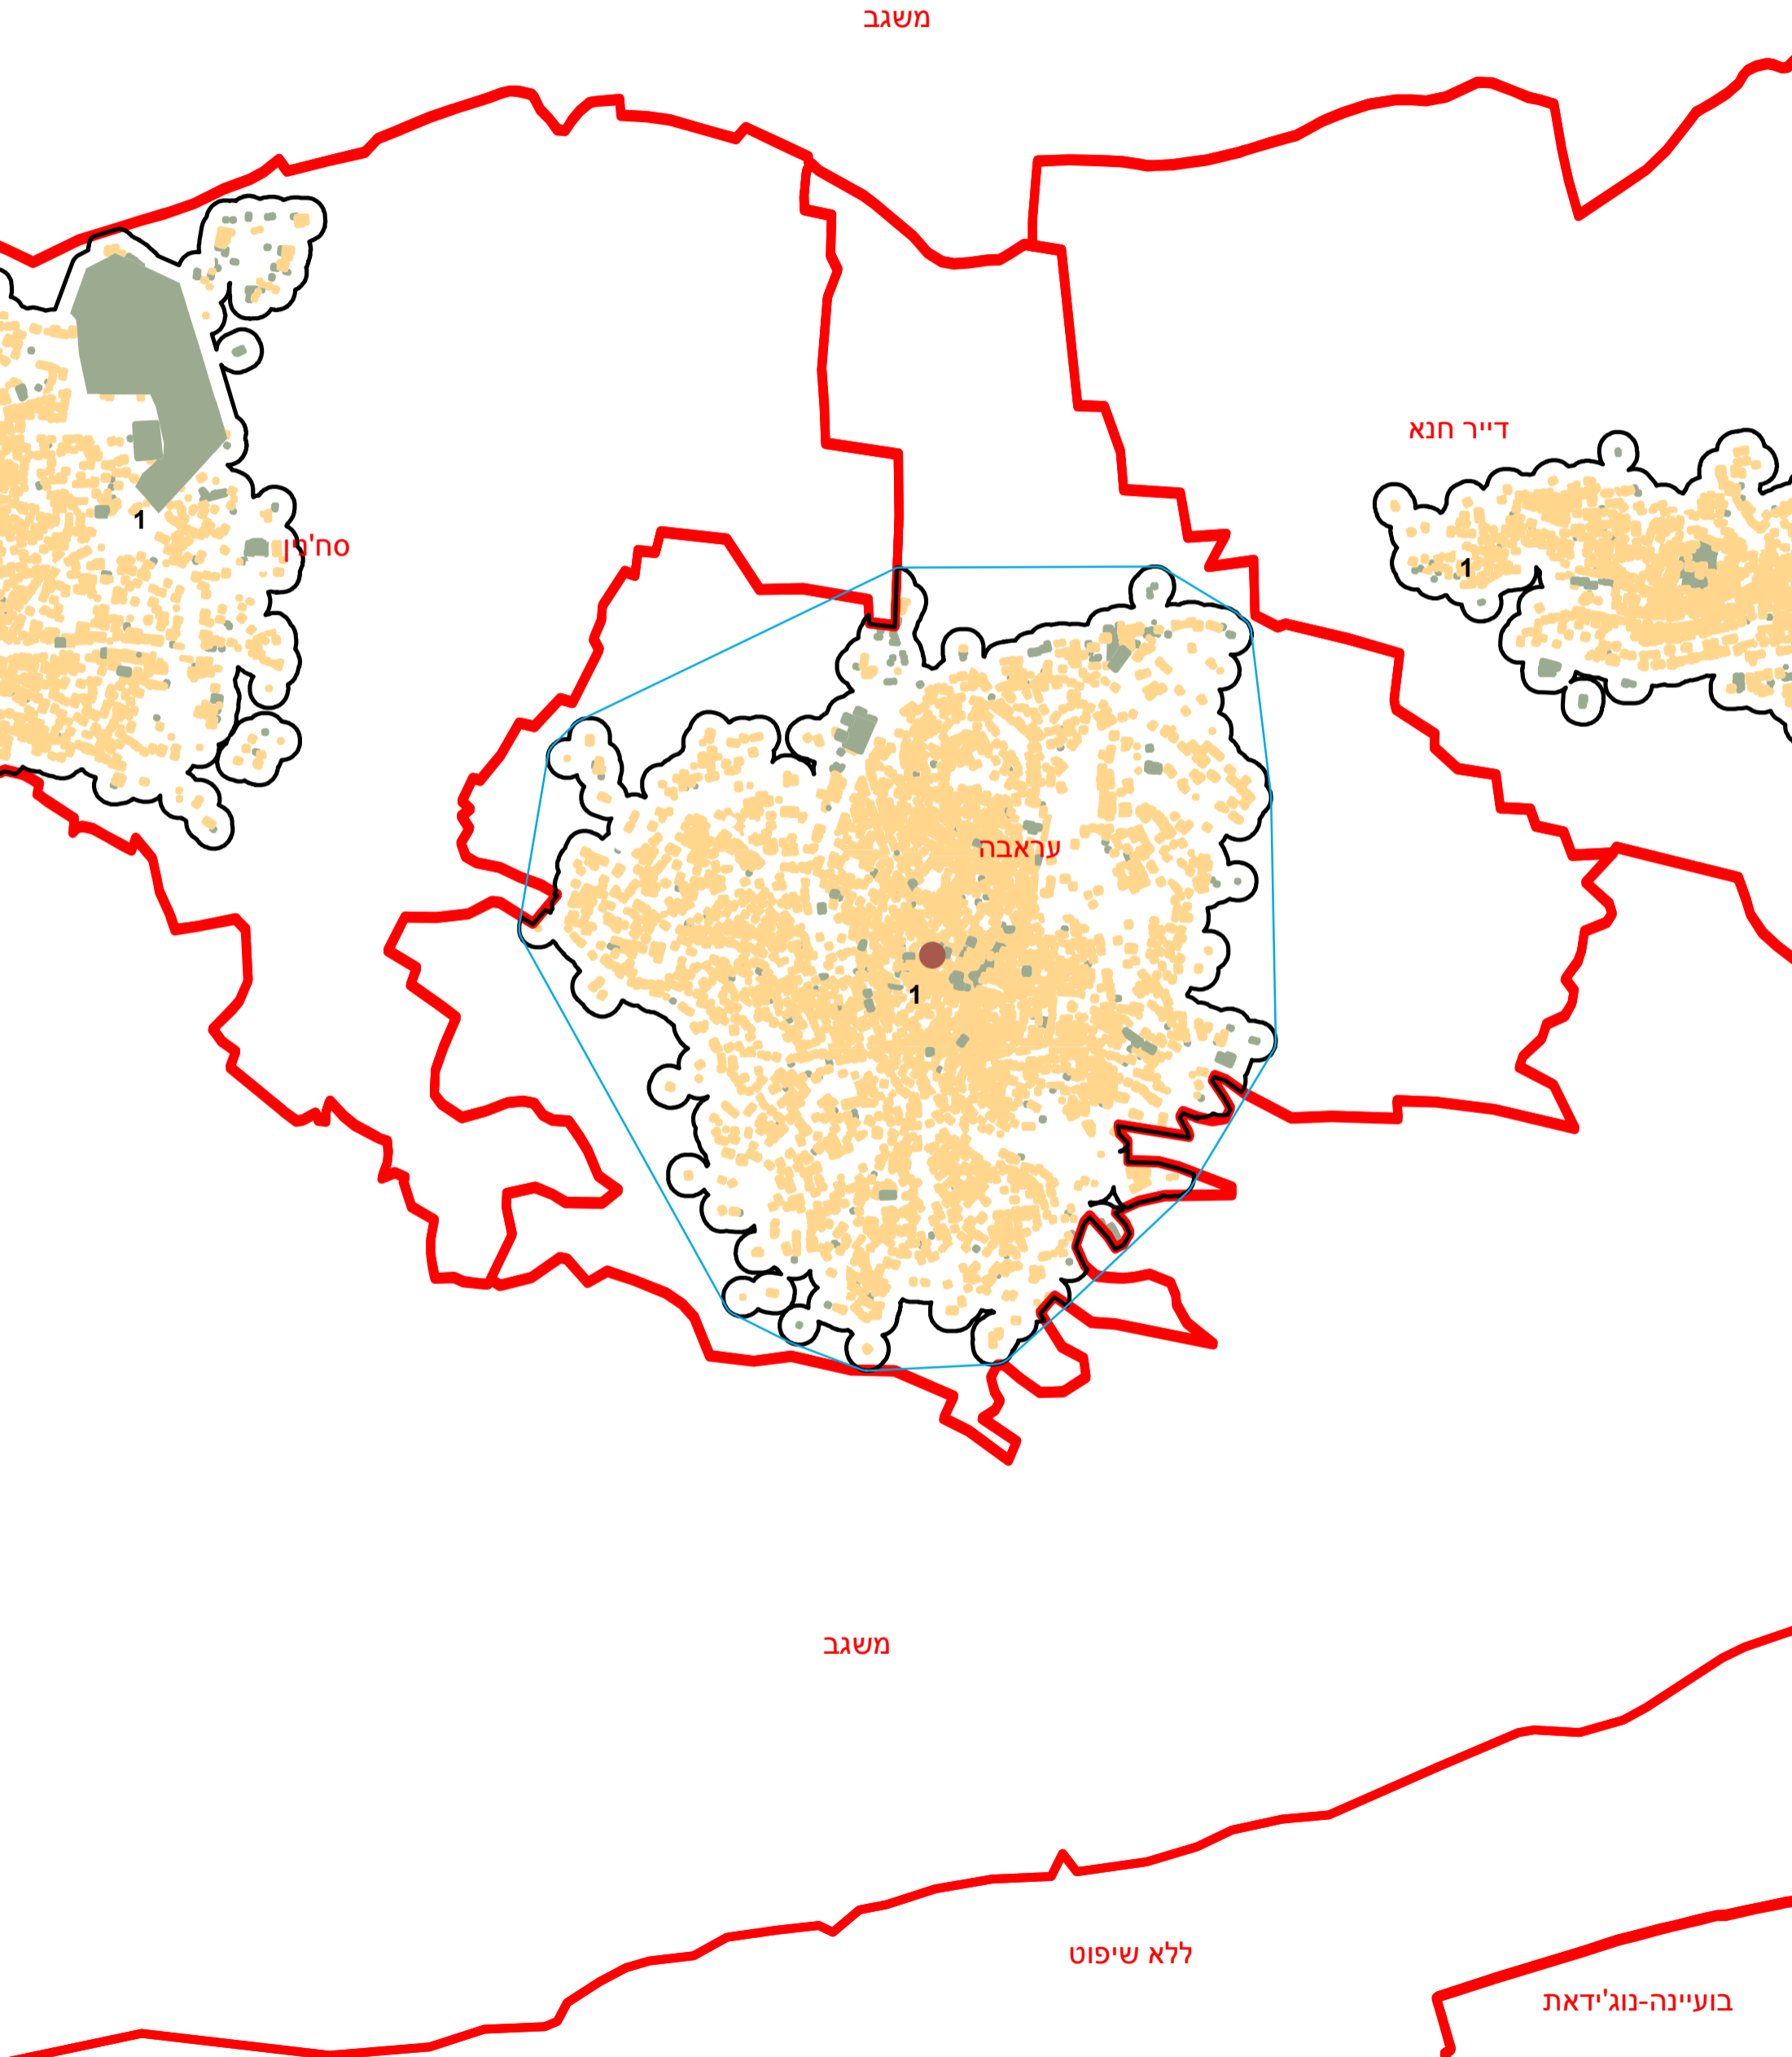

מדינת ישראל
משרד הפנים

מרקם עירוני עראבה (531)

הלשכה המרכזית לסטטיסטיקה
תחום ממ"ג - גיאוגרפיה

* הנתונים המוצגים במפה מעודכנים ל - 31.12.2006

הופק ועובד על ידי הממ"ג-הלשכה המרכזית לסטטיסטיקה, בהזמנת משרד הפנים, ירושלים, תשע"א
כל הזכויות שמורות ©

המפות הוכנו בקנה מידה המתאים להדפסה על גודל דף A3, הדפסה על גודל דף אחר תשנה את הקני"מ ועשויה לפגוע בדיוק המפה.

קנה מידה: 1:20,000

מקרא	
	גבול שיפוט
	גבול מרקם ומספרו
	פולגון מקיף
	שטח בנוי למגורים
	שטח בנוי לא למגורים
	מרכז גיאומטרי של מרקם מרכזי