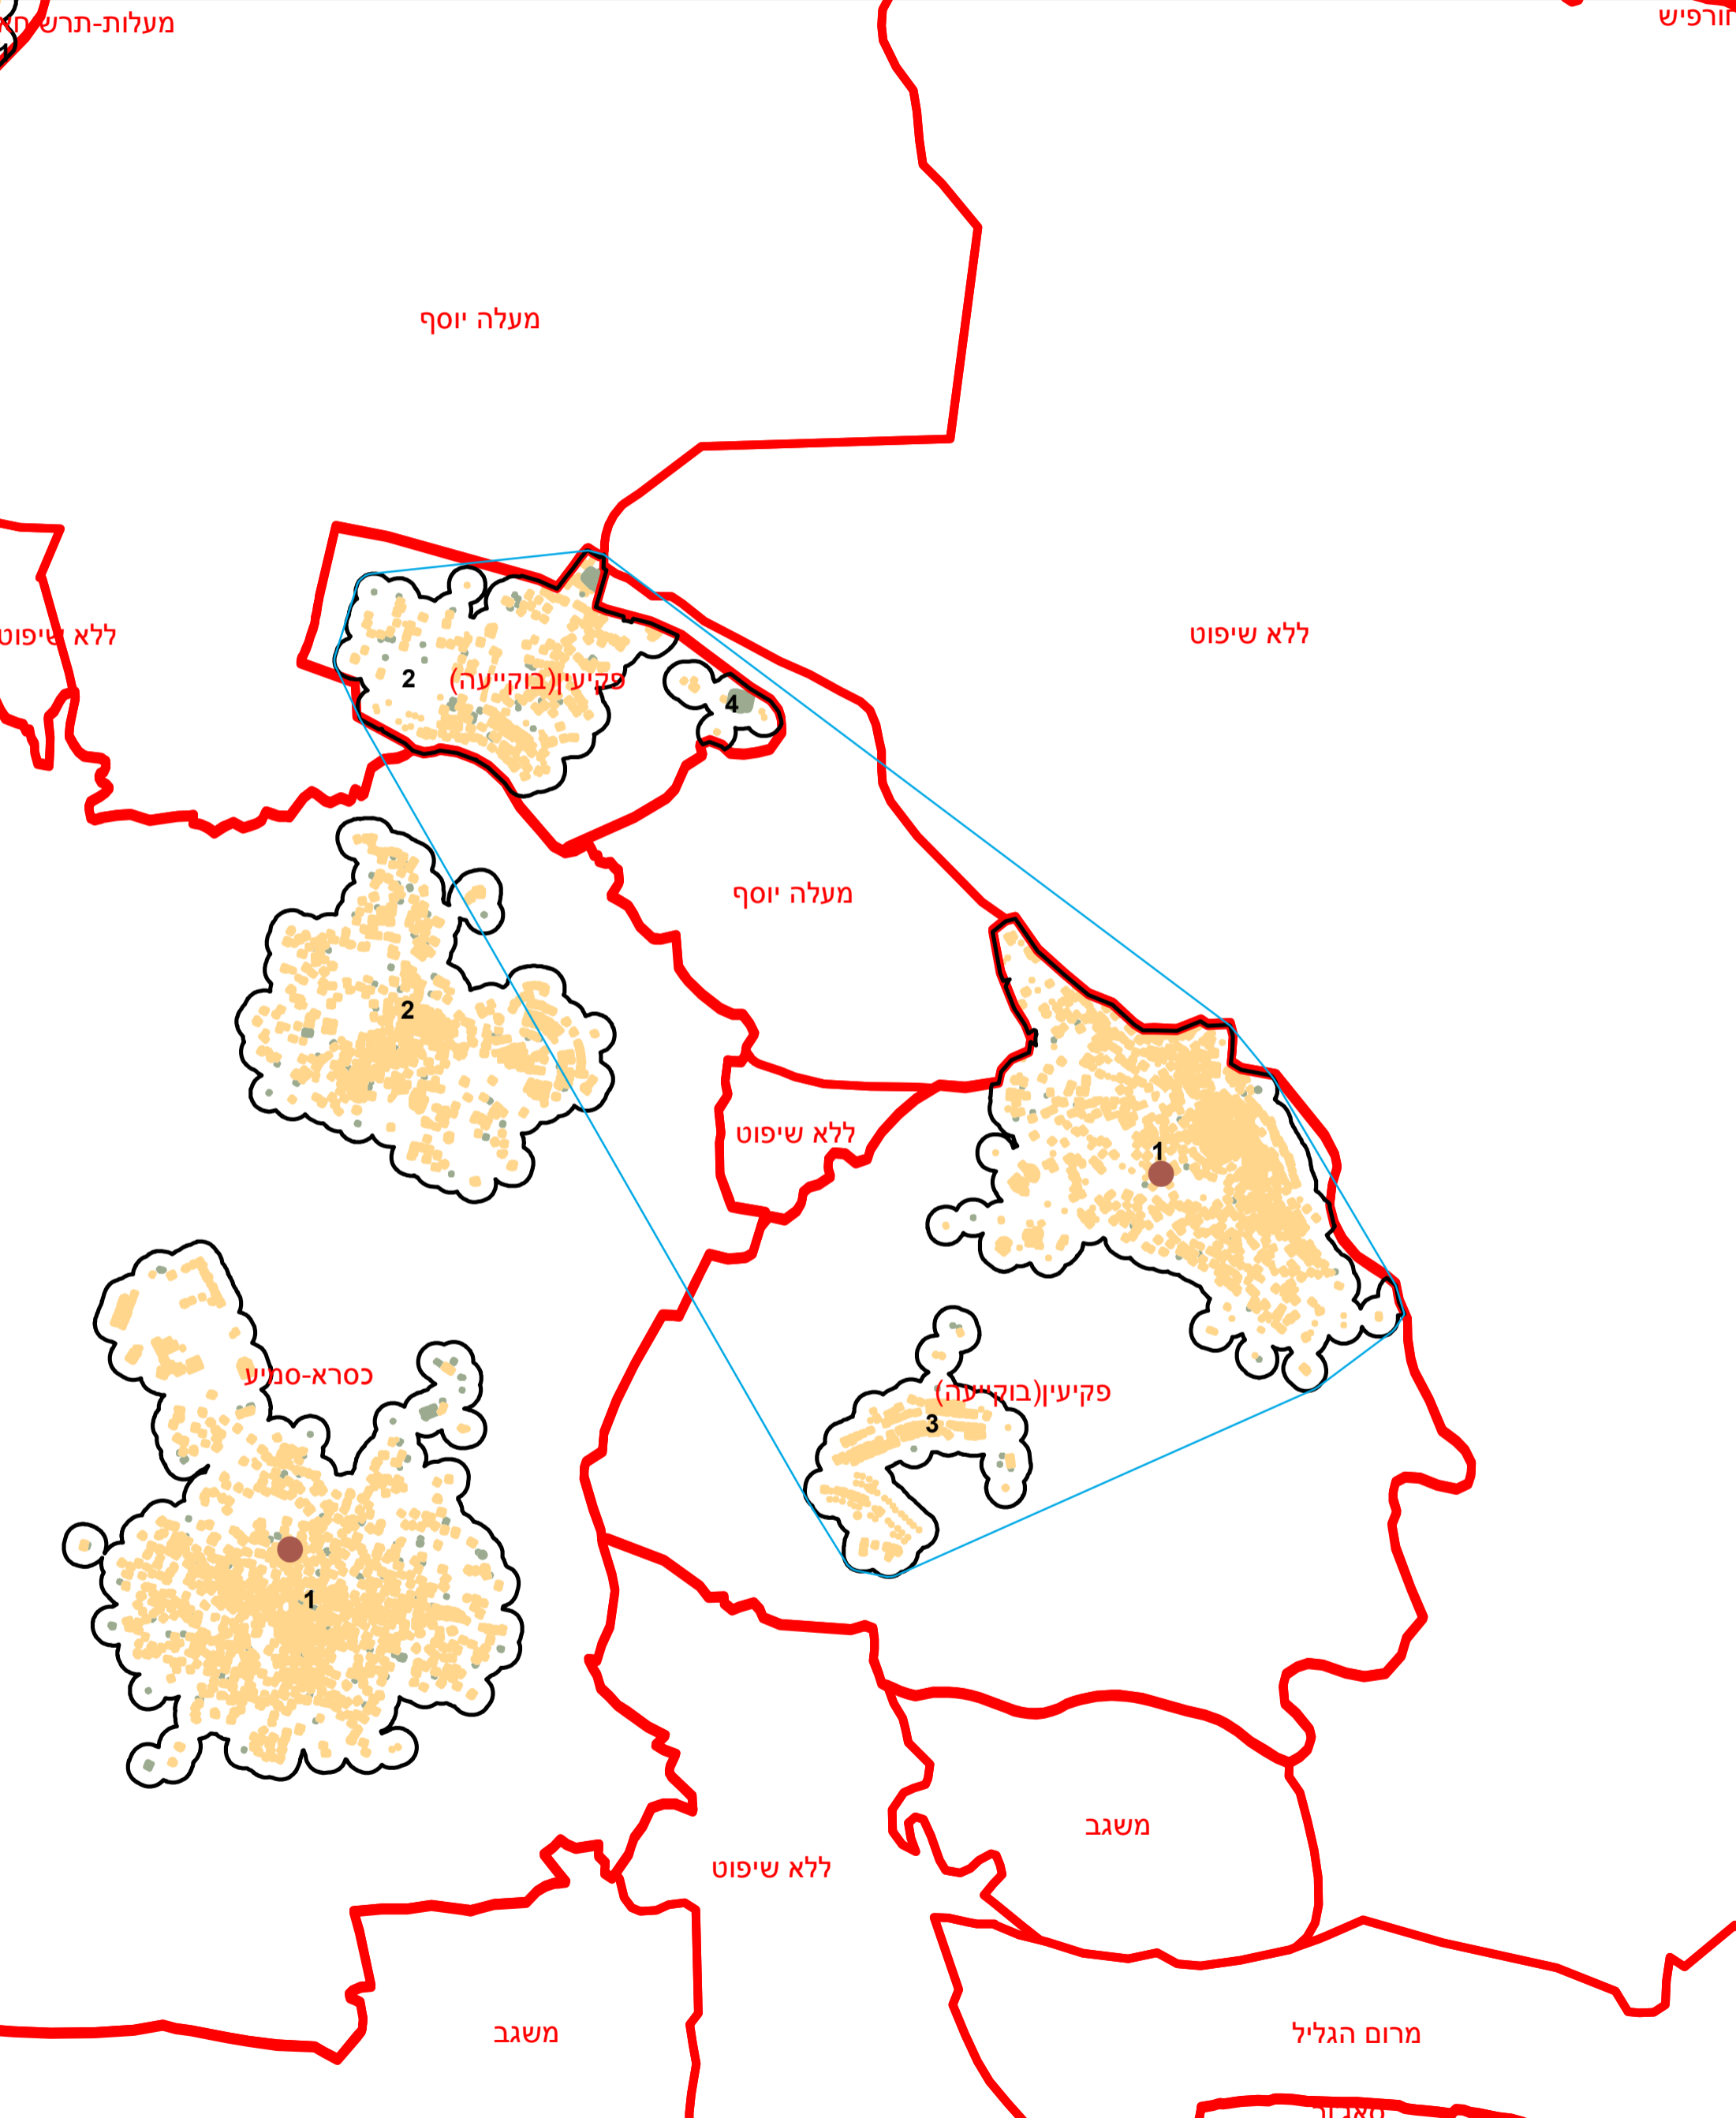

מדינת ישראל  
משרד הפנים

# מרקם עירוני פקיעין(בוקייעה) (536)

הלשכה המרכזית לסטטיסטיקה  
תחום מ"ג - גיאוגרפיה

\* הנתונים המוצגים במפה מעודכנים ל - 31.12.2006  
הופק ועובד על ידי הממ"ג-הלשכה המרכזית לסטטיסטיקה, בהזמנת משרד הפנים, ירושלים, תשע"א  
כל הזכויות שמורות ©  
המפות הוכנו בקנה מידה המתאים להדפסה על גודל דף A3, הדפסה על גודל דף אחר תשנה את הקני"מ ועשויה לפגוע בדיוק המפה.

קנה מידה: 1:20,000

שטח בנוי למגורים		גבול שיפוט	
שטח בנוי לא למגורים		גבול מרקם ומספרו	
מרכז גיאומטרי של מרקם מרכזי		פולגון מקיף	