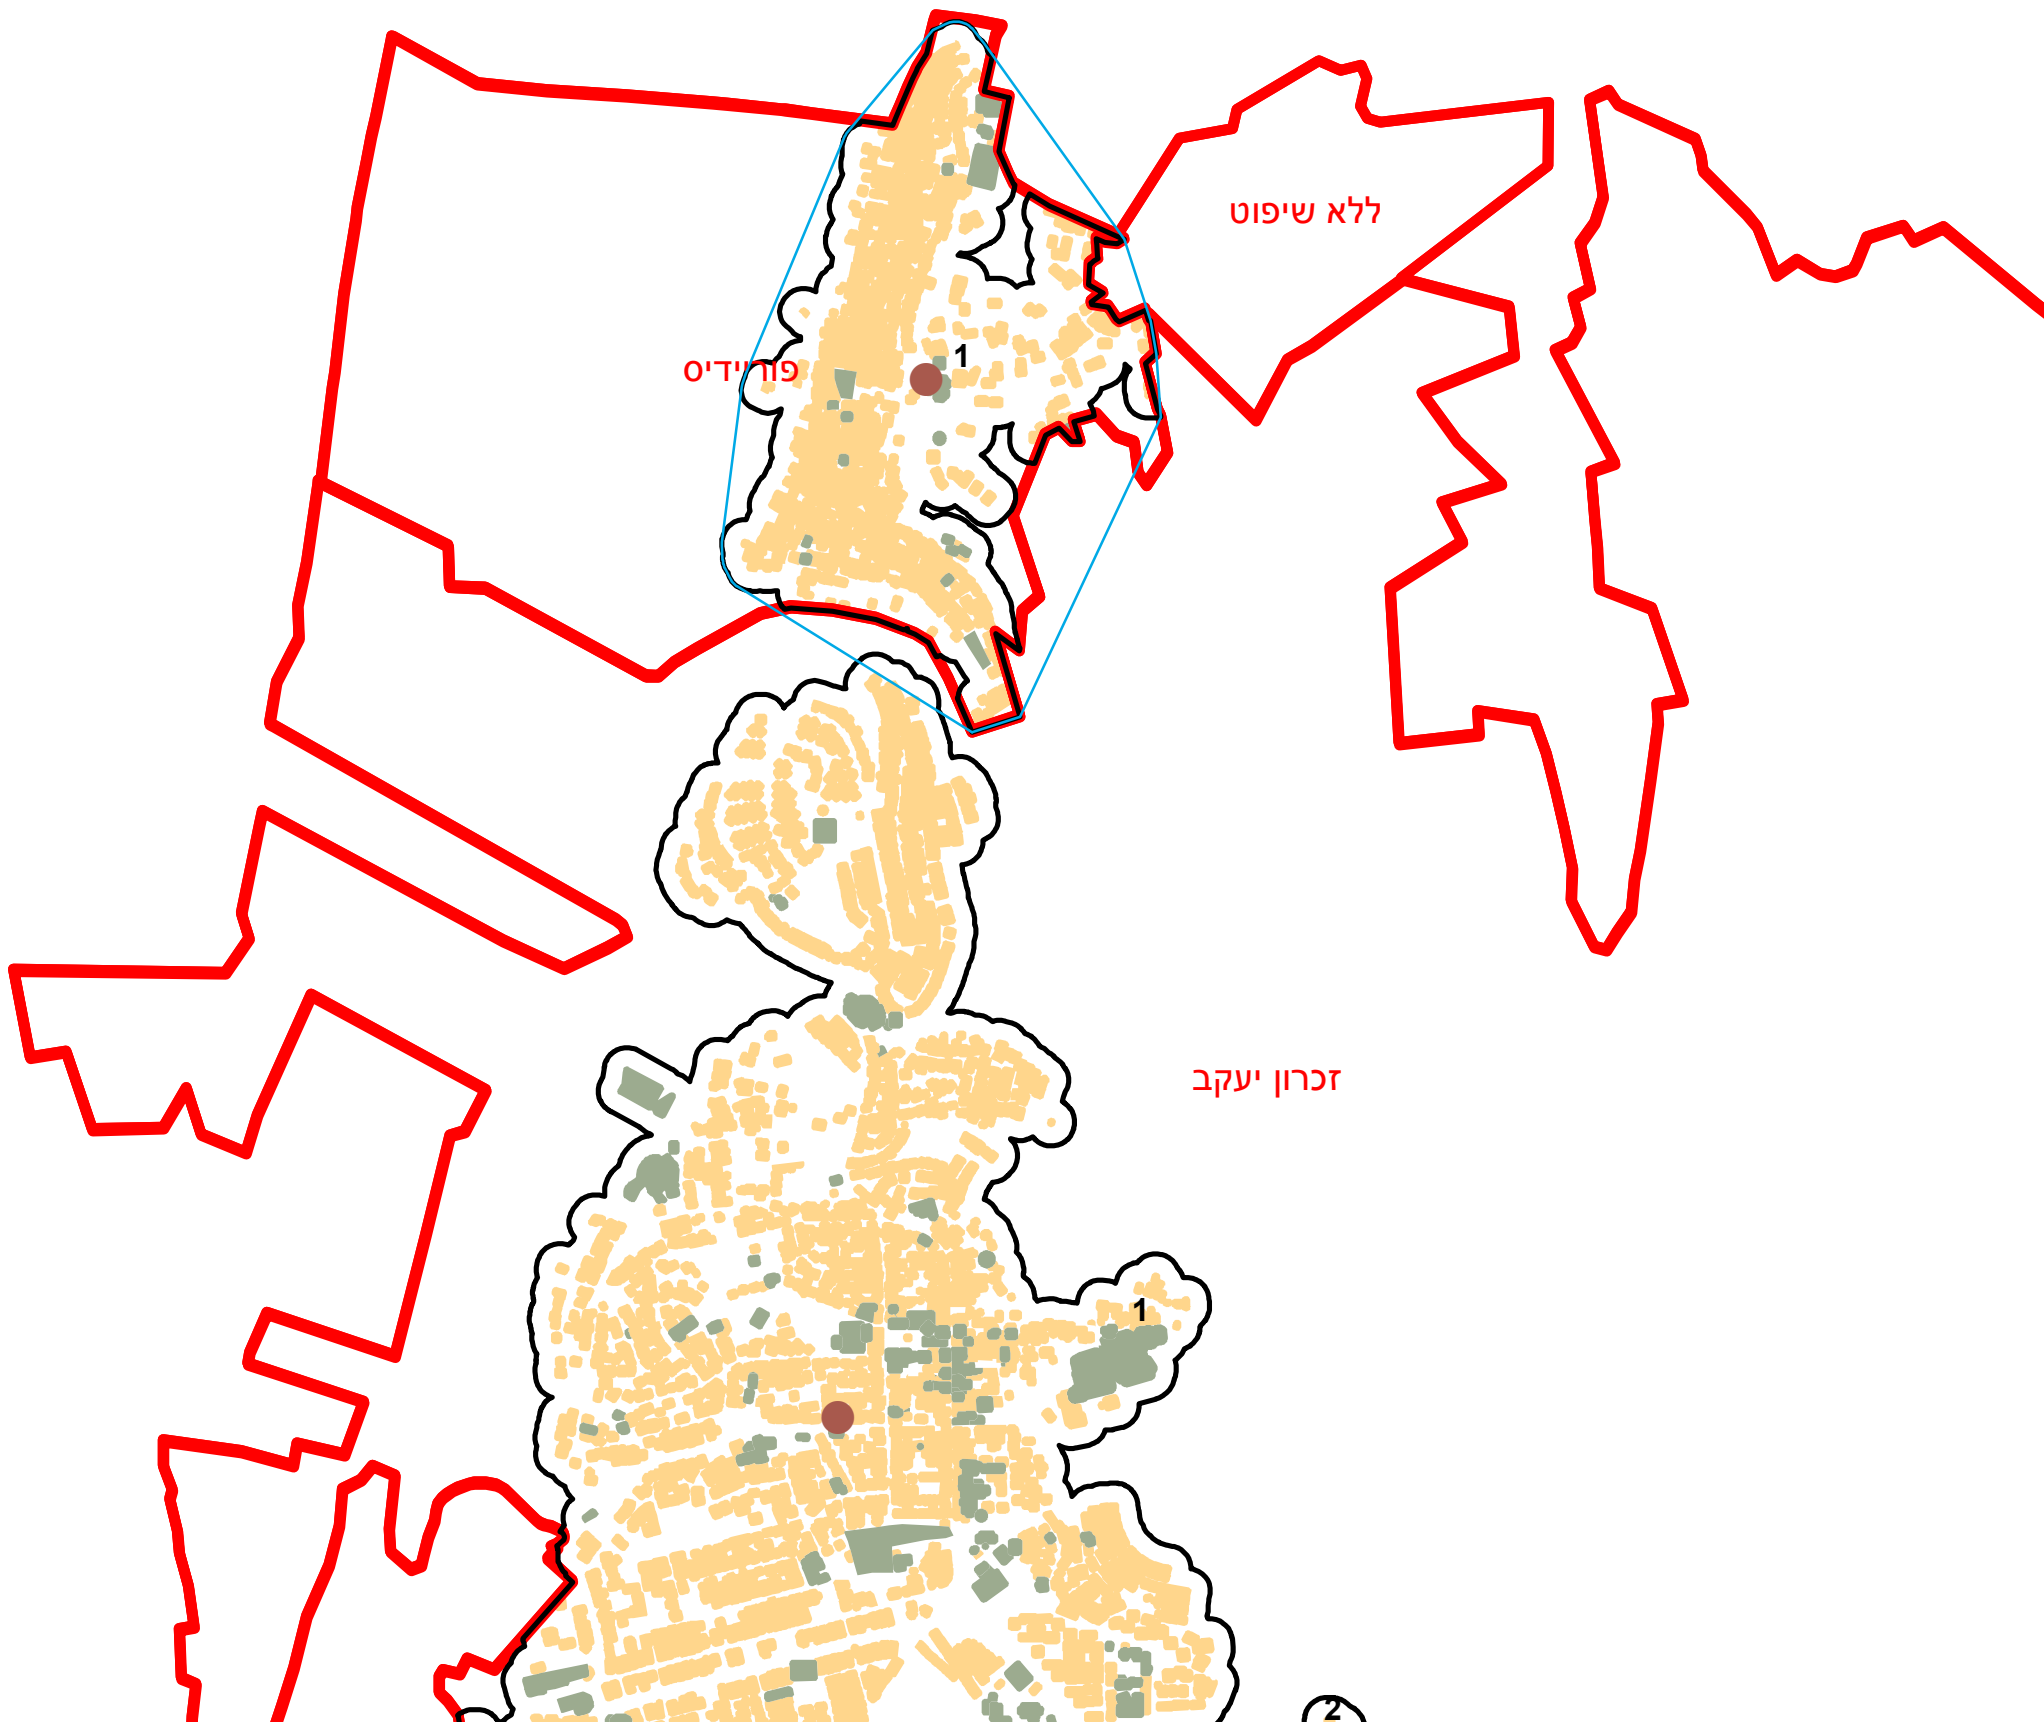

מדינת ישראל  
משרד הפנים

# מרקם עירוני פורידיס (537)

הלשכה המרכזית לסטטיסטיקה  
תחום מ"ג - גיאוגרפיה

חוף הכרמל

\* הנתונים המוצגים במפה מעודכנים ל - 31.12.2006

הופק ועובד על ידי הממ"ג-הלשכה המרכזית לסטטיסטיקה, בהזמנת משרד הפנים, ירושלים, תשע"א  
כל הזכויות שמורות ©

המפות הוכנו בקנה מידה המתאים להדפסה על גודל דף A3, הדפסה על גודל דף אחר תשנה את הקני"מ ועשויה לפגוע בדיוק המפה.

קנה מידה: 1:20,000

מקרא	
	שטח בנוי למגורים
	שטח בנוי לא למגורים
	מרכז גיאומטרי של מרקם מרכזי
	גבול שיפוט
	גבול מרקם ומספרו
	פוליגון מקיף