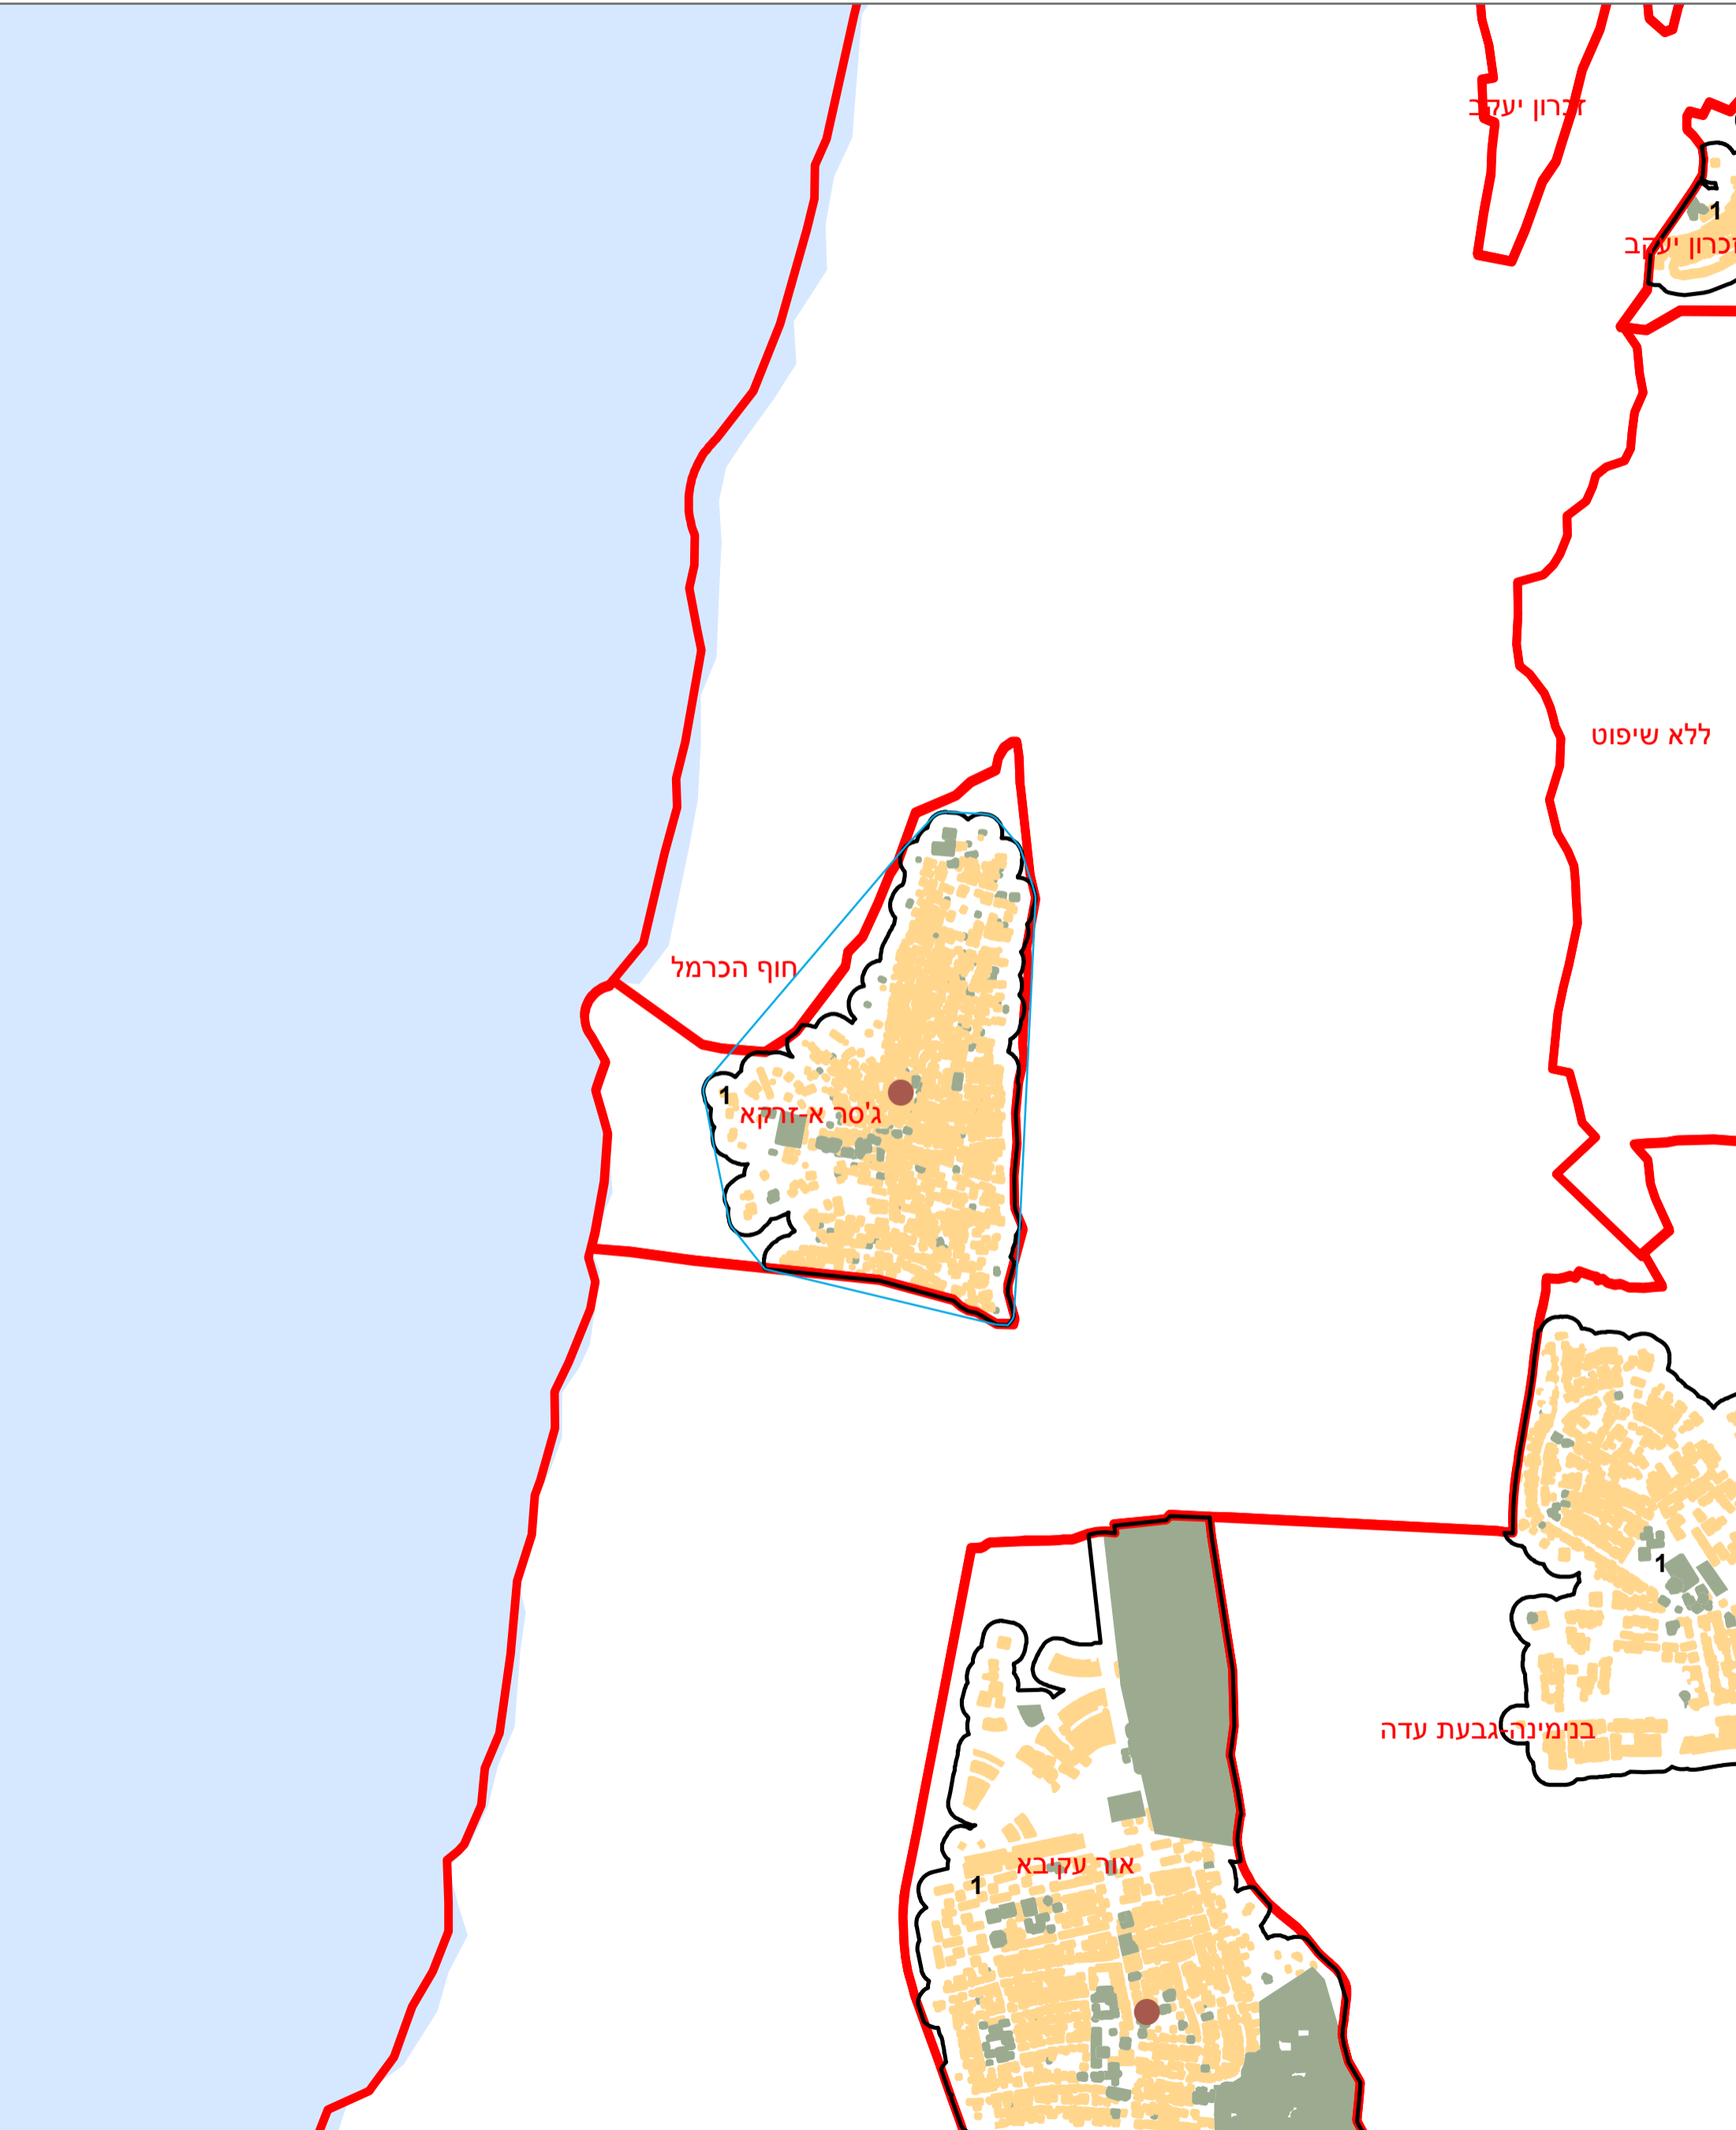

מדינת ישראל
משרד הפנים

מרקם עירוני ג'סר א-זרקא (541)

הלשכה המרכזית לסטטיסטיקה
תחום ממ"ג - גיאורפיה

* הנתונים המוצגים במפה מעודכנים ל - 31.12.2006

הופק ועובד על ידי הממ"ג-הלשכה המרכזית לסטטיסטיקה, בהזמנת משרד הפנים, ירושלים, תשע"א
כל הזכויות שמורות ©

המפות הוכנו בקנה מידה המתאים להדפסה על גודל דף A3, הדפסה על גודל דף אחר תשנה את הקני"מ ועשויה לפגוע בדיוק המפה.

קנה מידה: 1:20,000

מקרא	
	שטח בנוי למגורים
	שטח בנוי לא למגורים
	מרכז גיאומטרי של מרקם מרכזי
	גבול שיפוט
	גבול מרקם ומספרו
	פוליגון מקיף