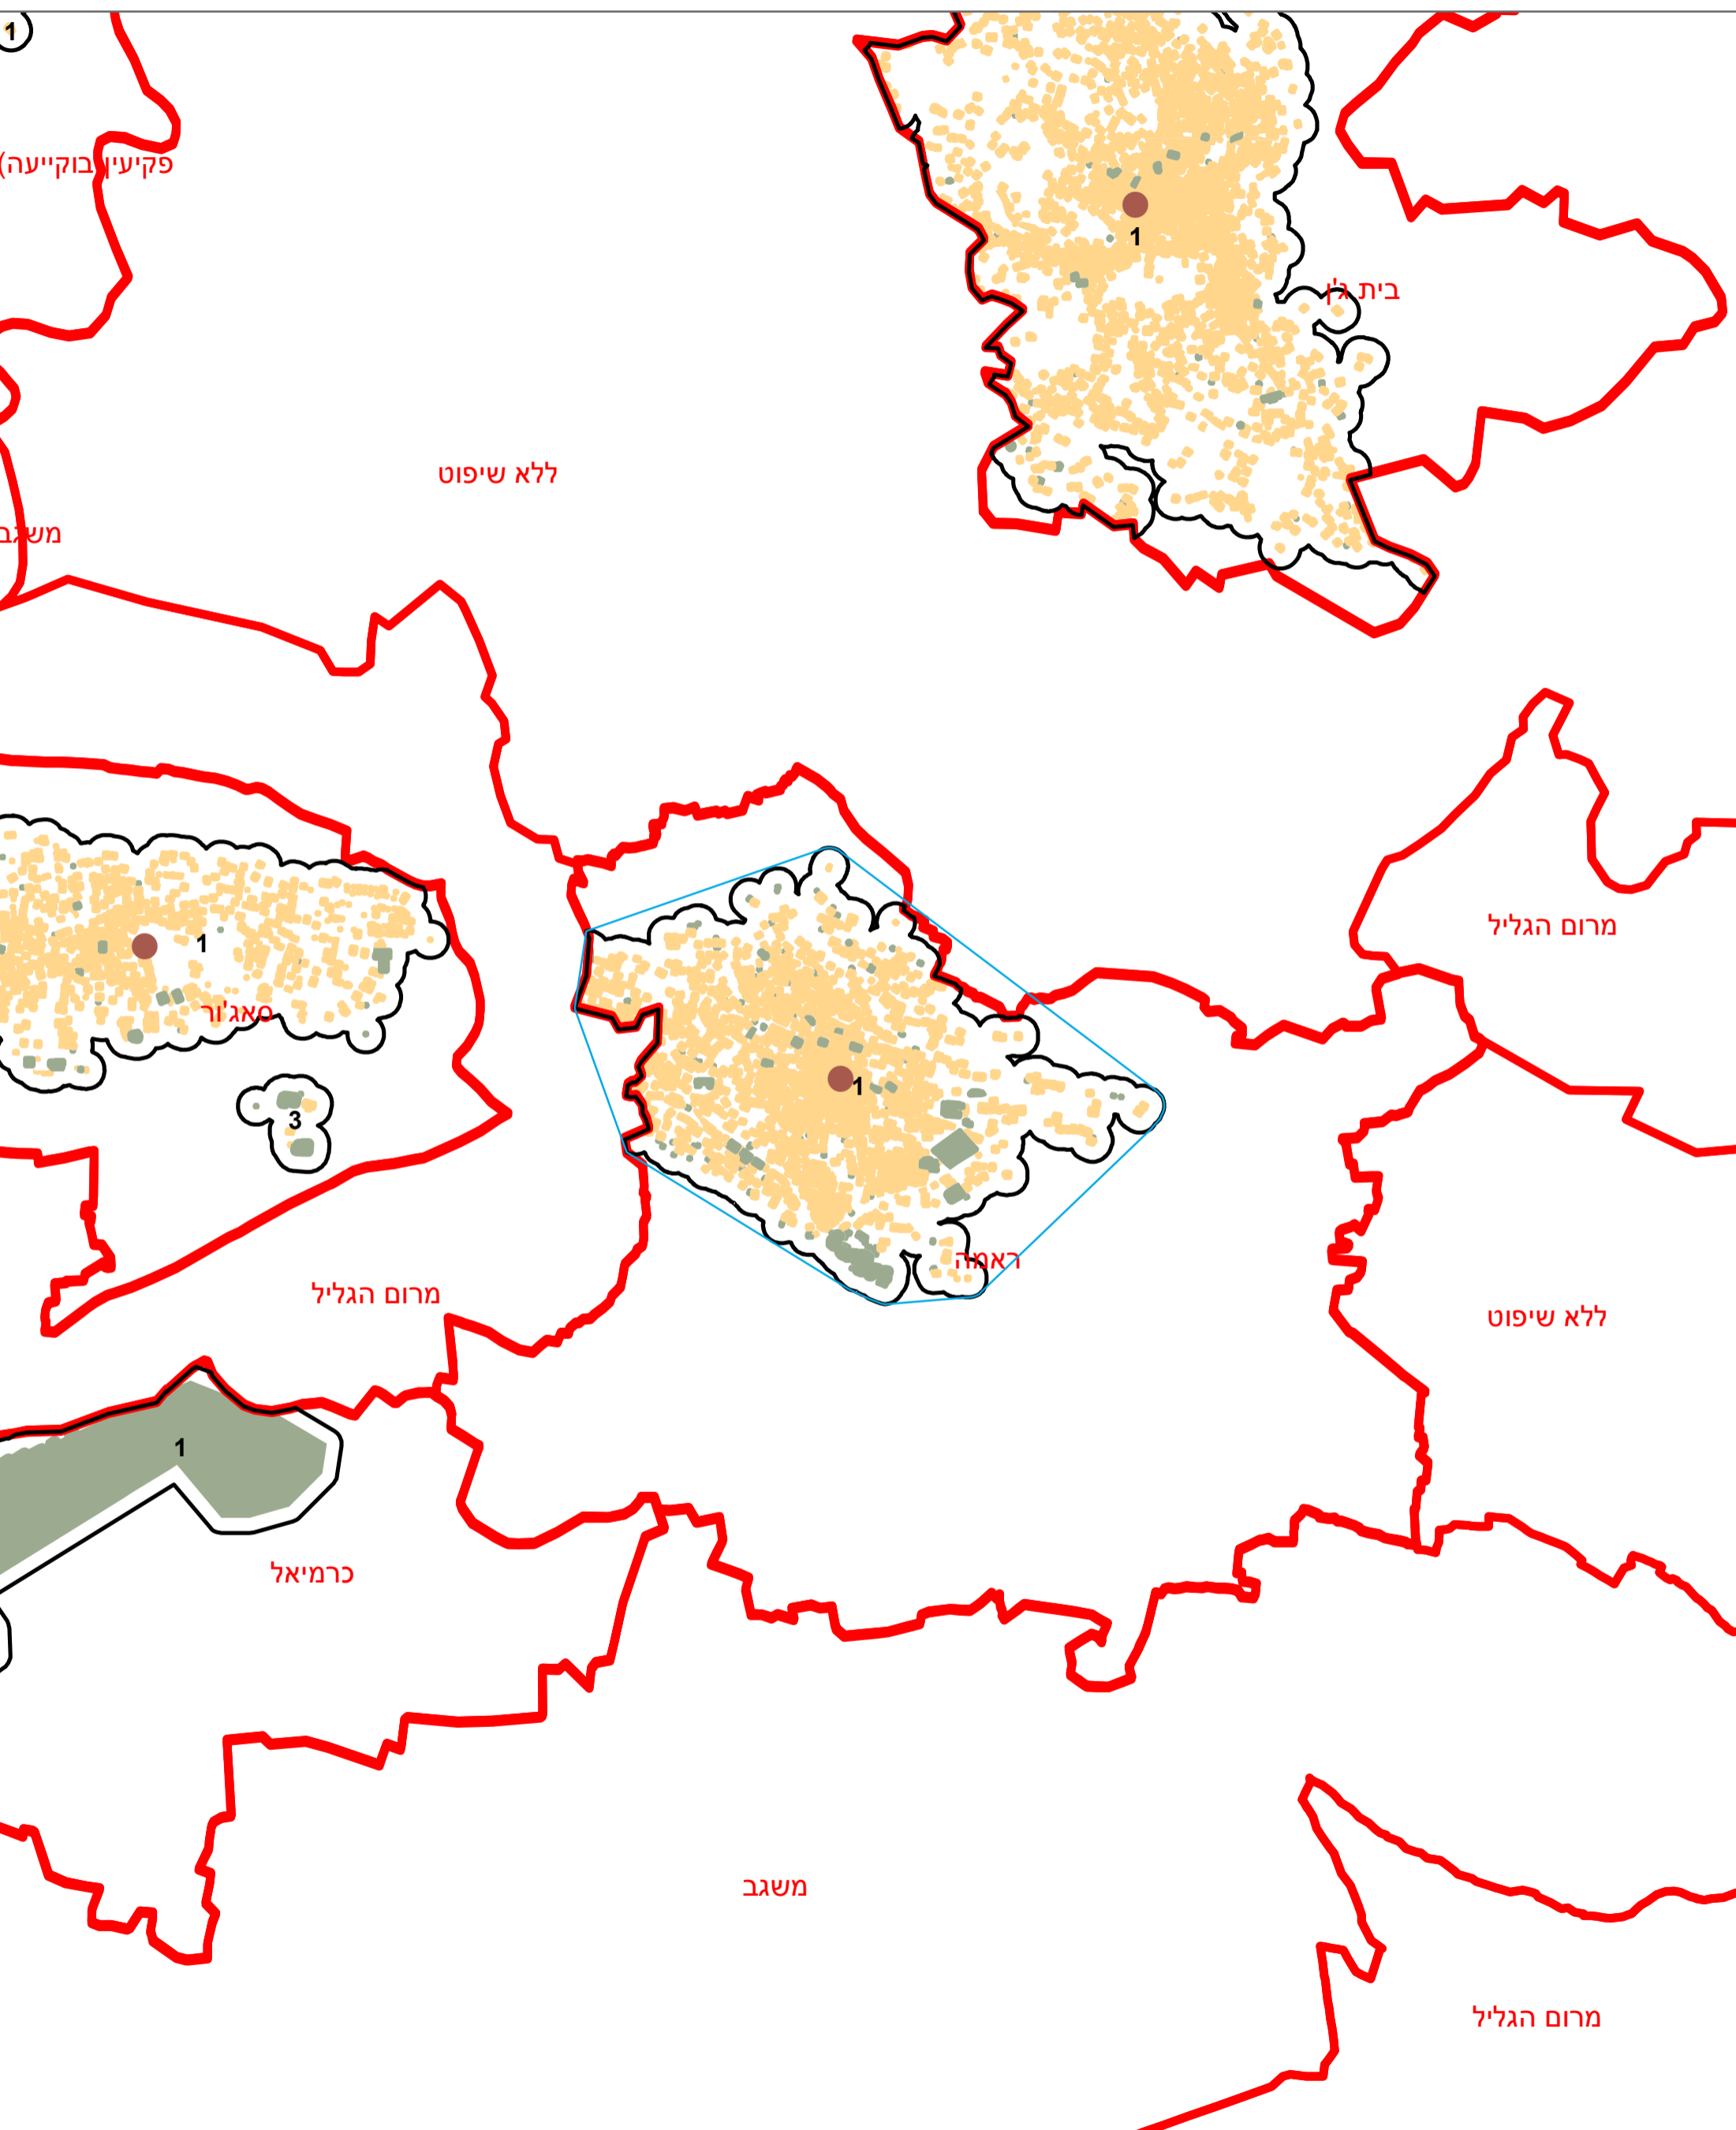

מדינת ישראל
משרד הפנים

מרקם עירוני ראמה (543)

הלשכה המרכזית לסטטיסטיקה
תחום מ"ג - גיאוגרפיה

* הנתונים המוצגים במפה מעודכנים ל - 31.12.2006

הופק ועובד על ידי הממ"ג-הלשכה המרכזית לסטטיסטיקה, בהזמנת משרד הפנים, ירושלים, תשע"א
כל הזכויות שמורות ©

המפות הוכנו בקנה מידה המתאים להדפסה על גודל דף A3, הדפסה על גודל דף אחר תשנה את הקני"מ ועשויה לפגוע בדיוק המפה.

קנה מידה: 1:20,000

מקרא	
	גבול שיפוט
	גבול מרקם ומספרו
	פוליגון מקיף
	שטח בנוי למגורים
	שטח בנוי לא למגורים
	מרכז גיאומטרי של מרקם מרכזי