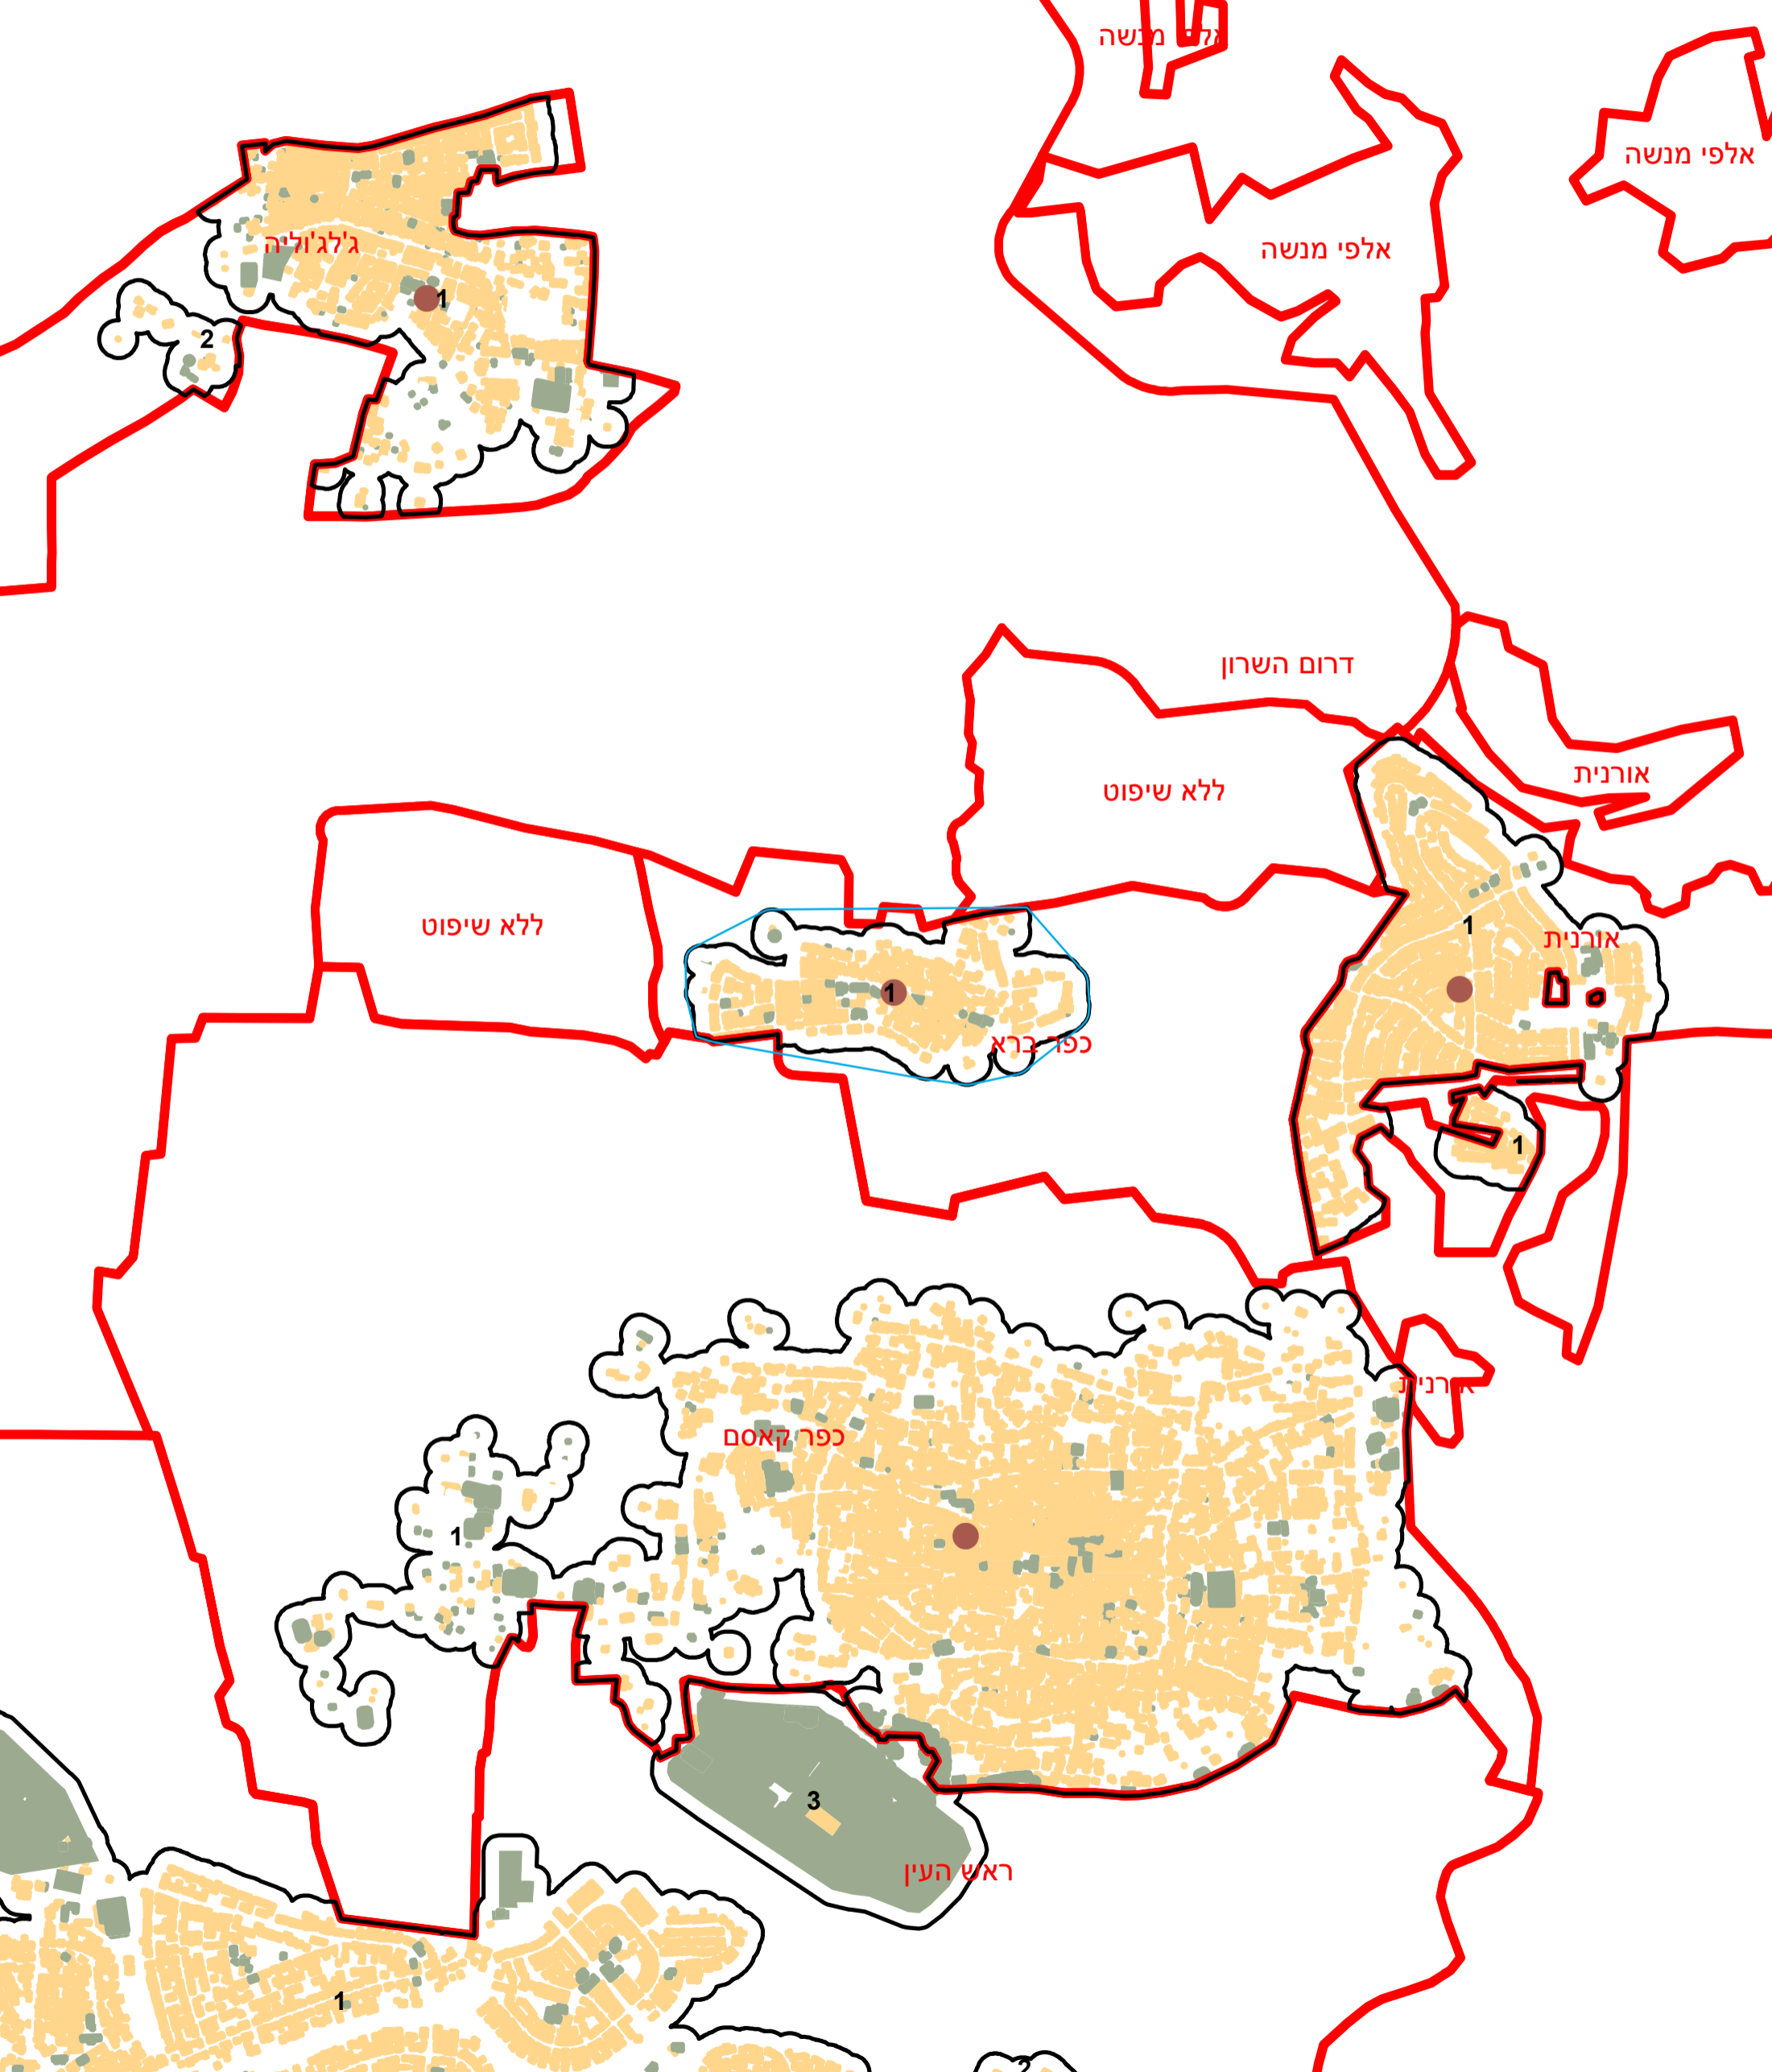

מדינת ישראל
משרד הפנים

מרקם עירוני כפר ברא (633)

הלשכה המרכזית לסטטיסטיקה
תחום מ"ג - גיאוגרפיה

כפר סבר

* הנתונים המוצגים במפה מעודכנים ל - 31.12.2006

הופק ועובד על ידי הממ"ג-הלשכה המרכזית לסטטיסטיקה, בהזמנת משרד הפנים, ירושלים, תשע"א
כל הזכויות שמורות ©

המפות הוכנו בקנה מידה המתאים להדפסה על גודל דף A3, הדפסה על גודל דף אחר תשנה את הקני"מ ועשויה לפגוע בדיוק המפה.

קנה מידה: 1:20,000

מקרא	
	שטח בנוי למגורים
	שטח בנוי לא למגורים
	מרכז גיאומטרי של מרקם מרכזי
	גבול שיפוט
	גבול מרקם ומספרו
	פוליגון מקיף