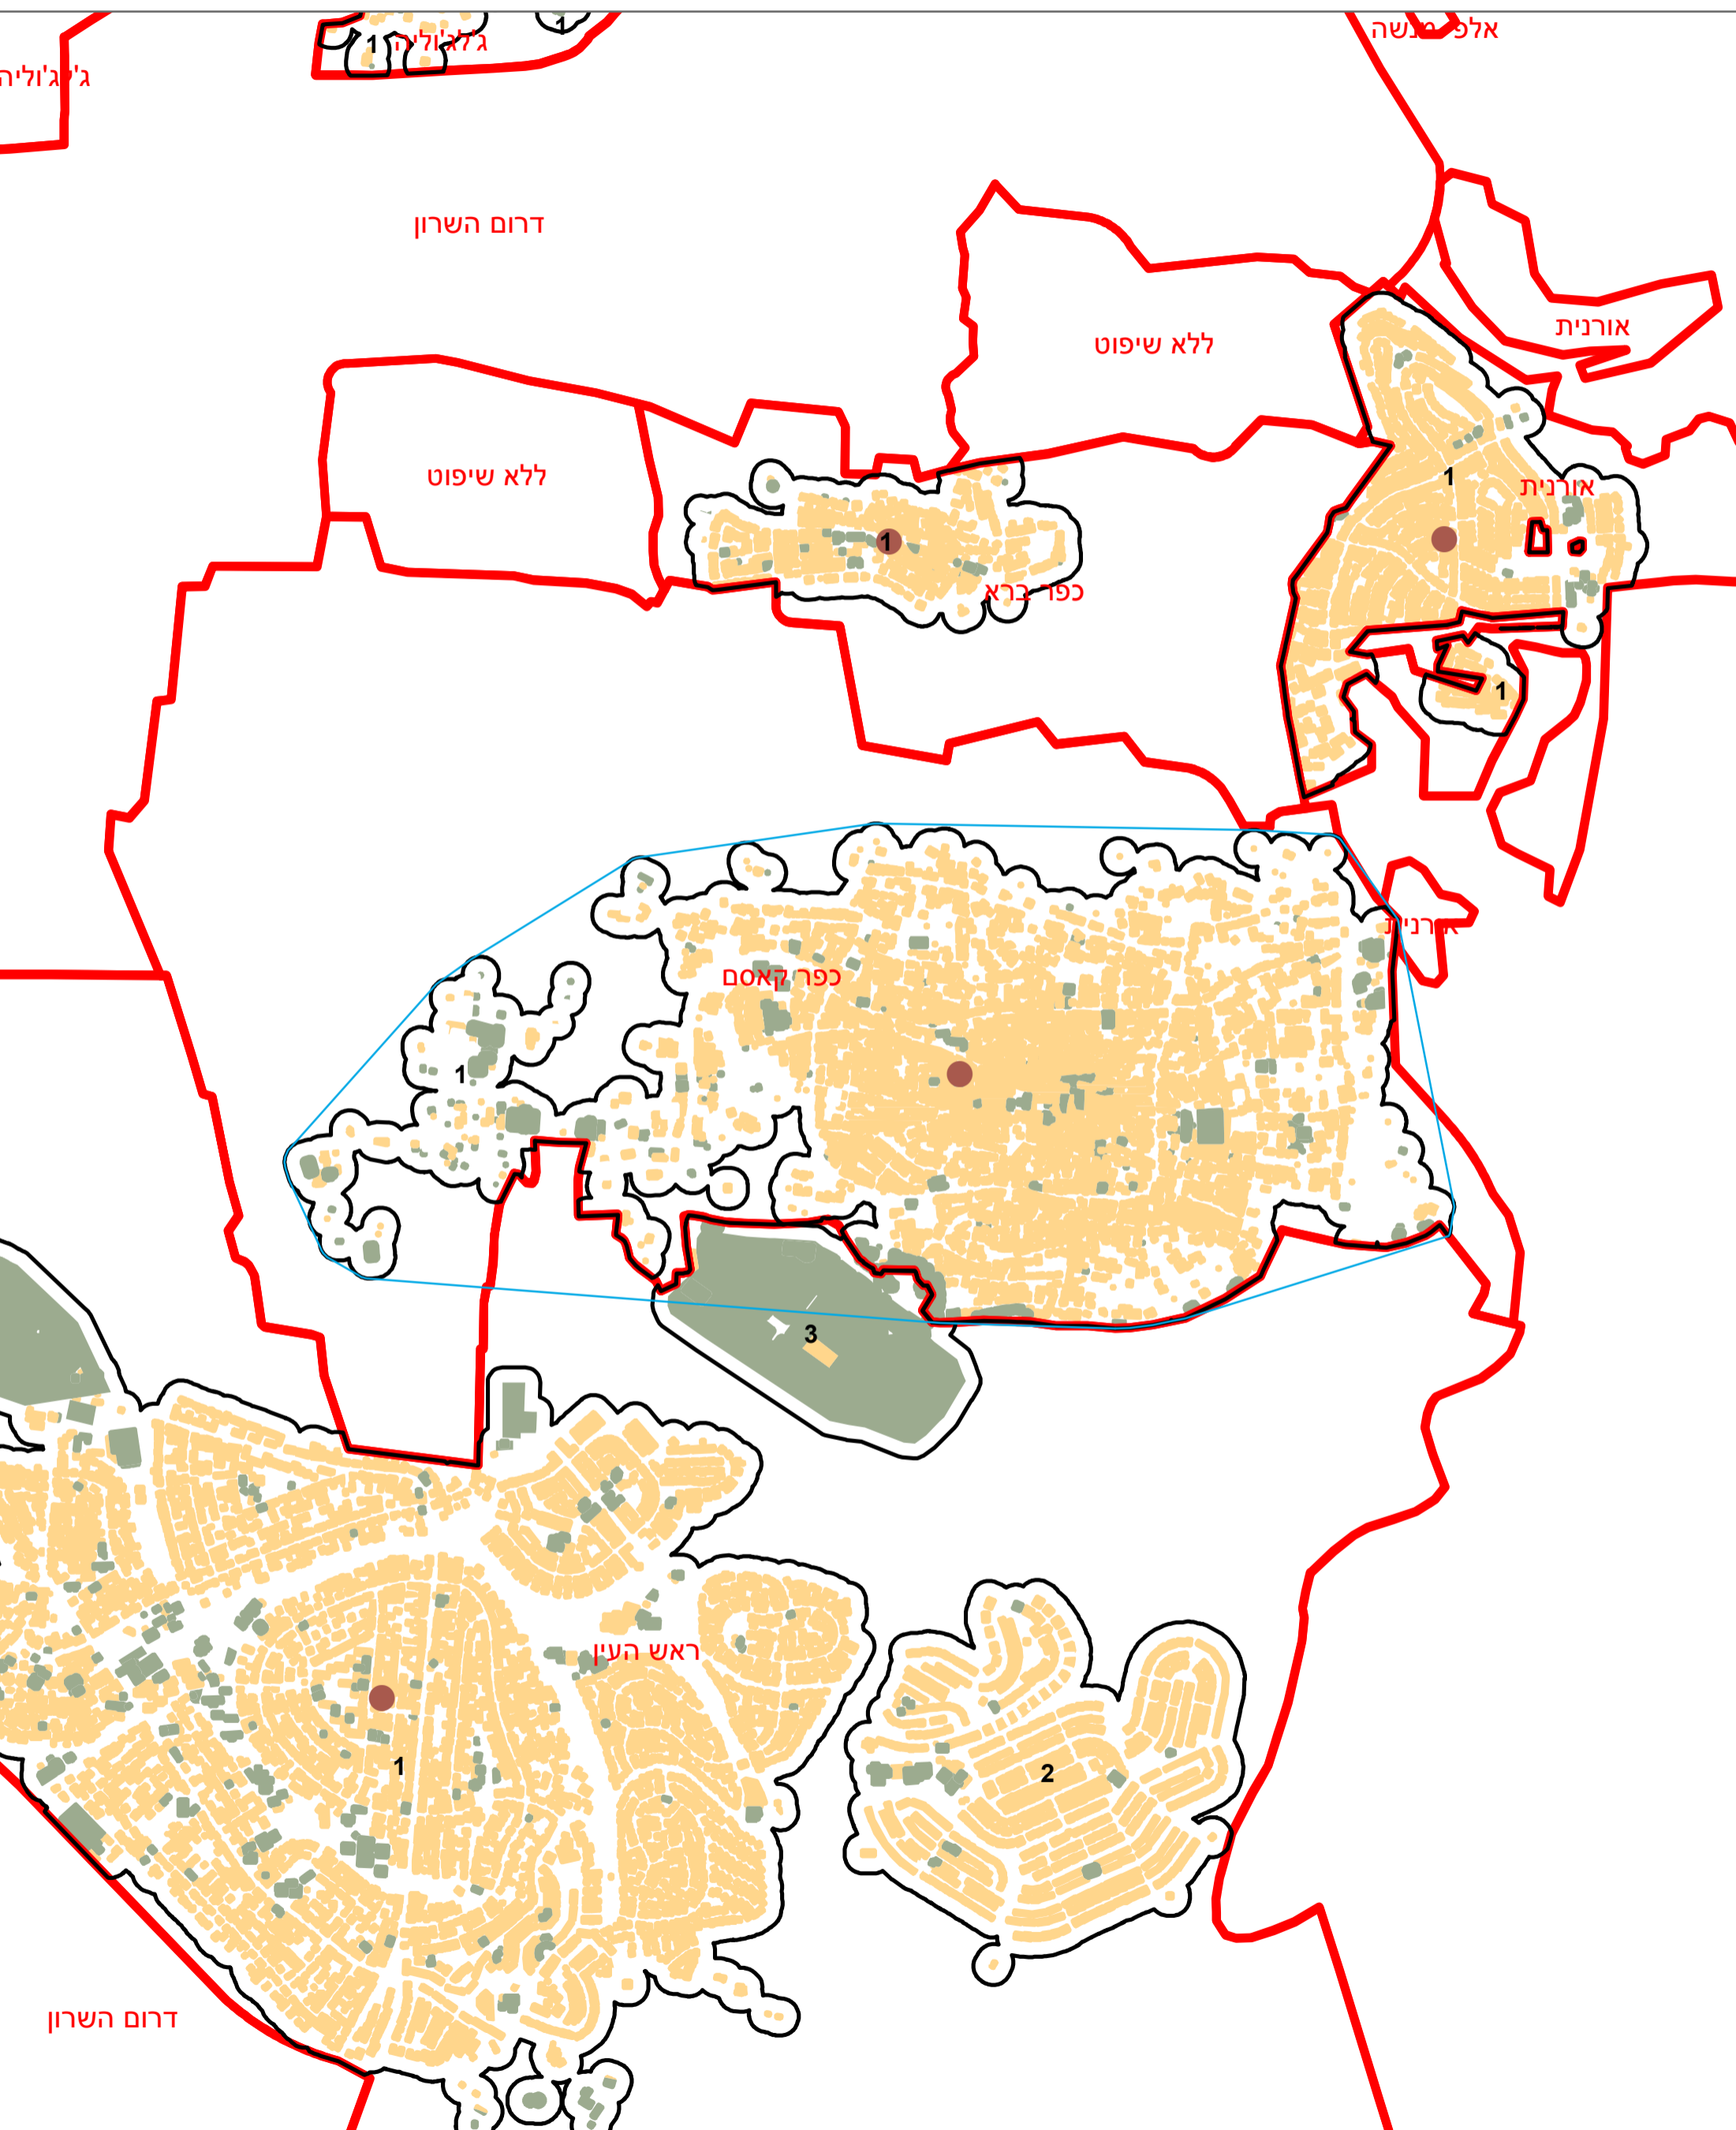

מדינת ישראל  
משרד הפנים

# מרקם עירוני כפר קאסם (634)

הלשכה המרכזית לסטטיסטיקה  
תחום ממ"ג - גיאוגרפיה

\* הנתונים המוצגים במפה מעודכנים ל - 31.12.2006

הופק ועובד על ידי הממ"ג-הלשכה המרכזית לסטטיסטיקה, בהזמנת משרד הפנים, ירושלים, תשע"א  
© כל הזכויות שמורות

המפות הוכנו בקנה מידה המתאים להדפסה על גודל דף A3, הדפסה על גודל דף אחר תשנה את הקני"מ ועשויה לפגוע בדיוק המפה.

קנה מידה: 1:20,000

מקרא	
	גבול שיפוט
	גבול מרקם ומספרו
	פוליגון מקיף
	שטח בנוי למגורים
	שטח בנוי לא למגורים
	מרכז גיאומטרי של מרקם מרכזי