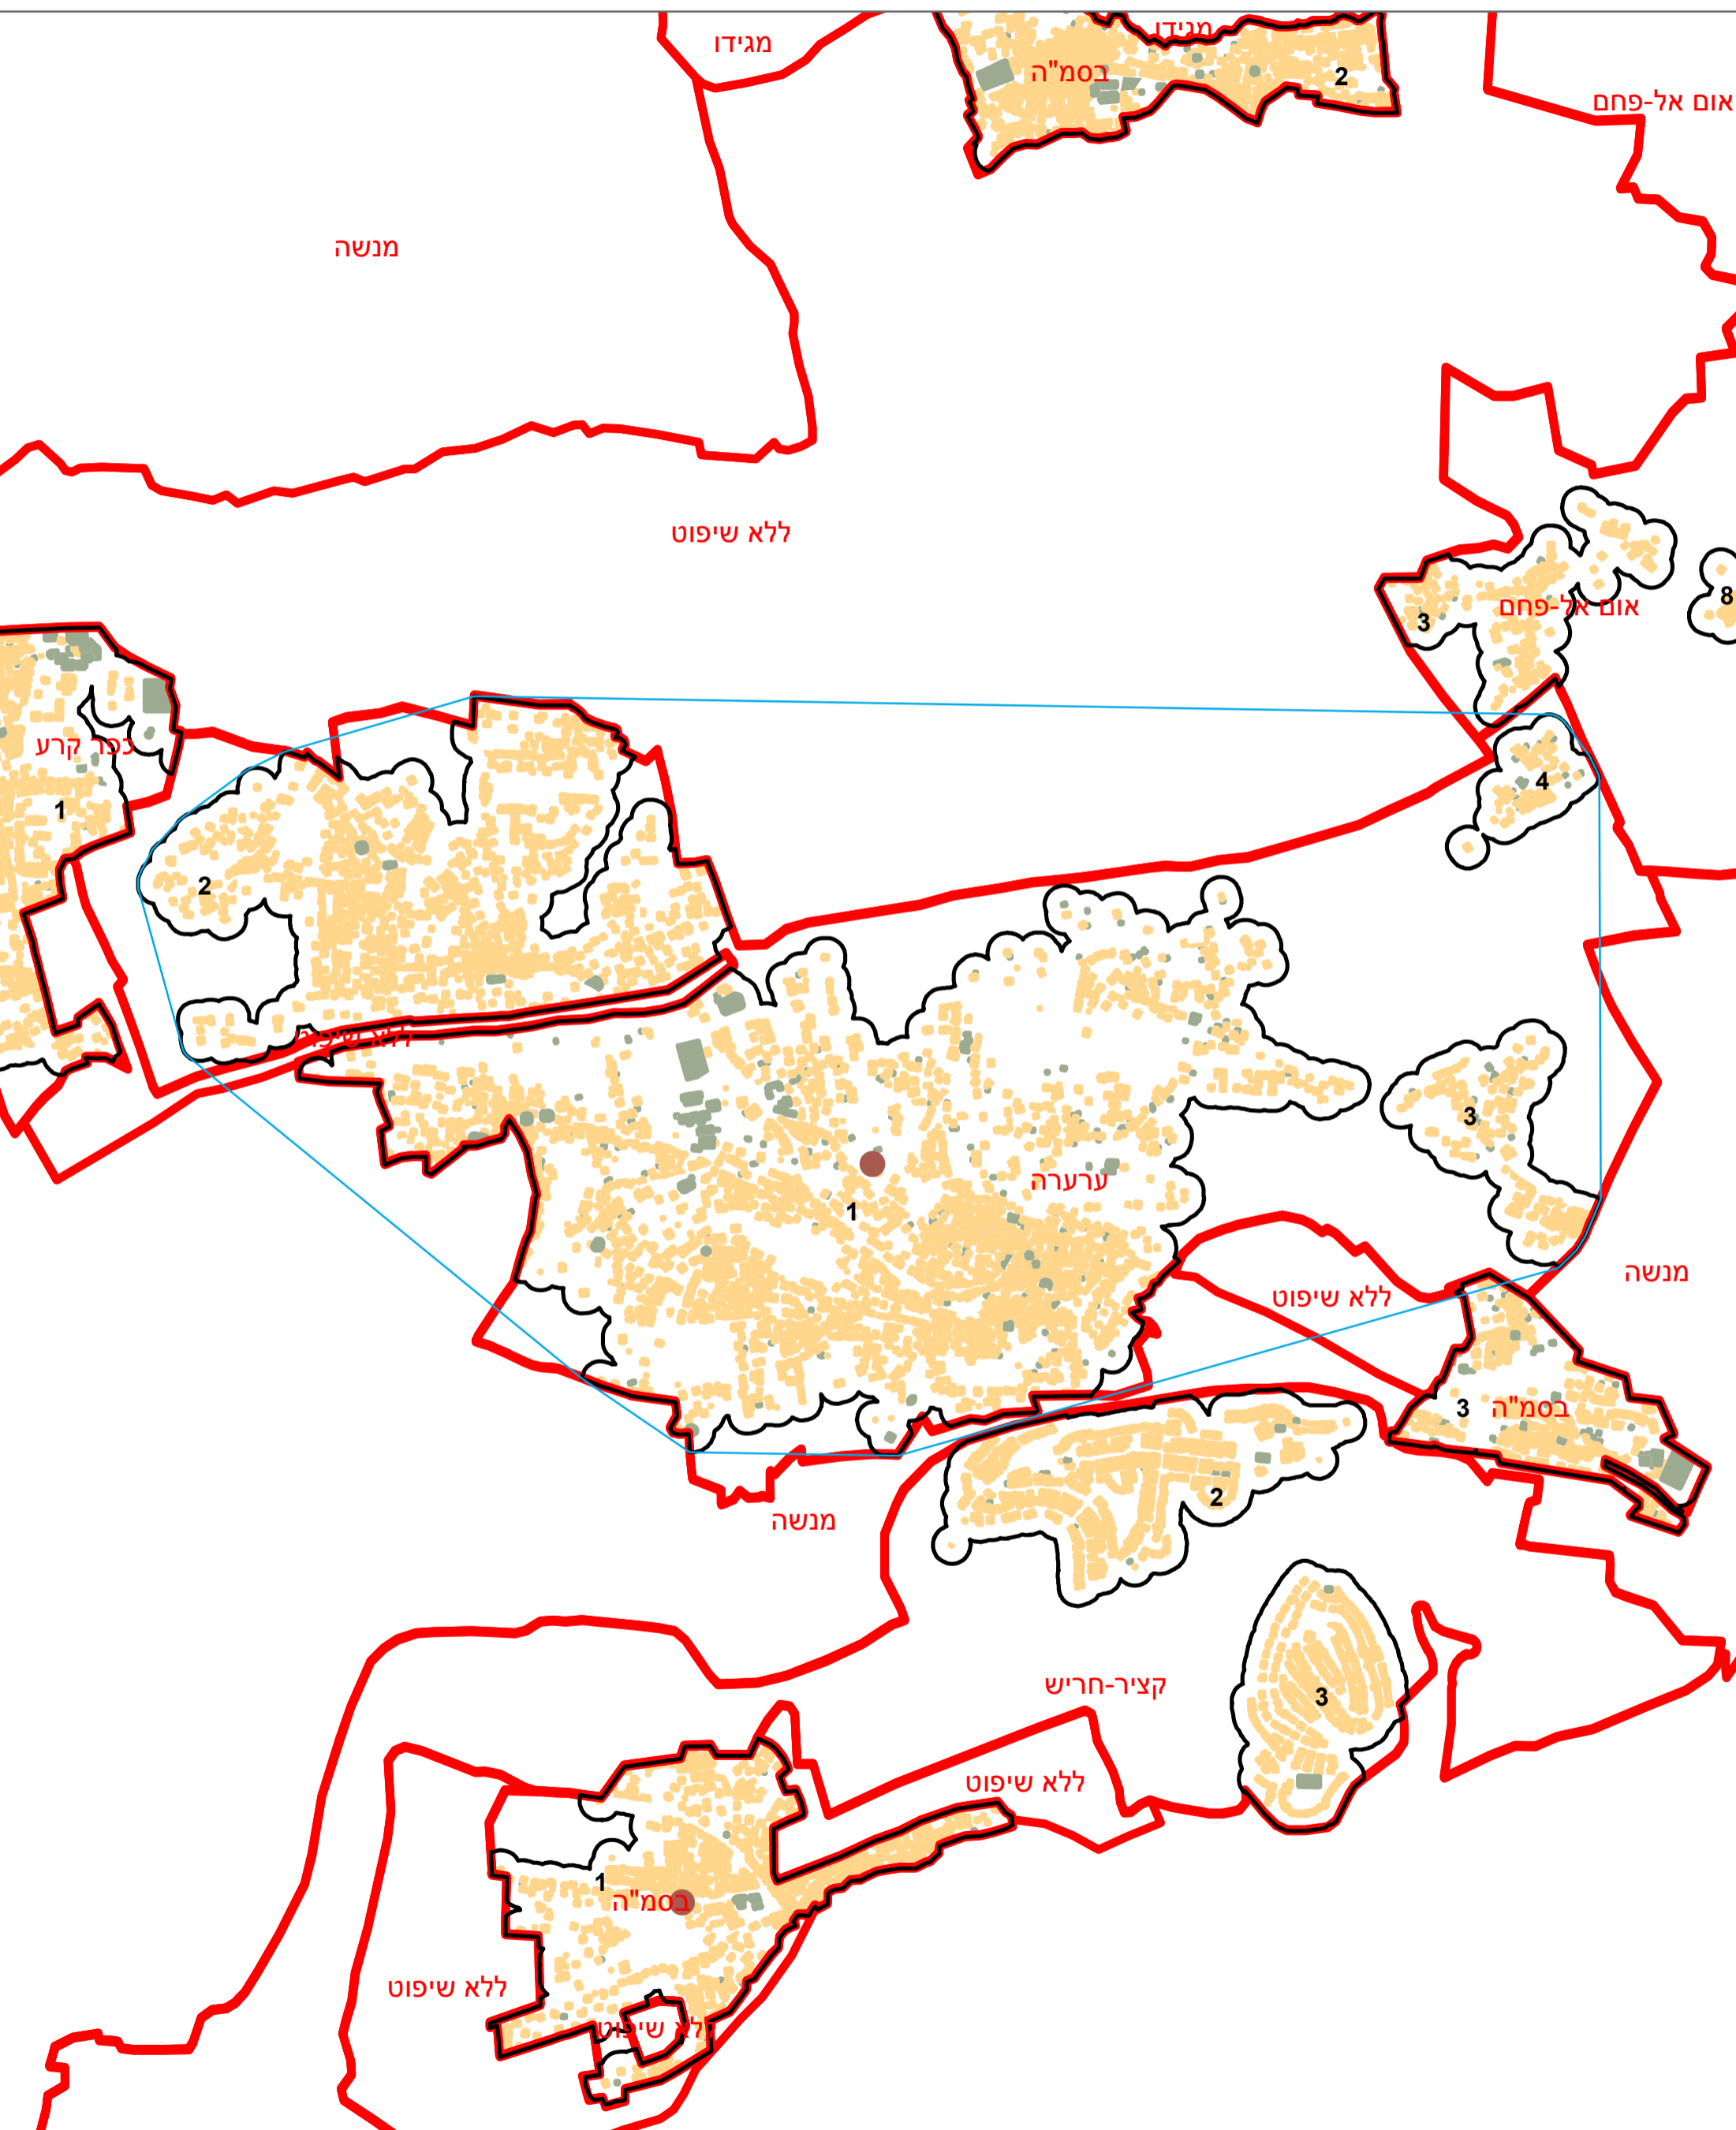

מדינת ישראל
משרד הפנים

מרקם עירוני ערערה (637)

הלשכה המרכזית לסטטיסטיקה
תחום ממ"ג - גיאורפיה

* הנתונים המוצגים במפה מעודכנים ל - 31.12.2006

הופק ועובד על ידי הממ"ג-הלשכה המרכזית לסטטיסטיקה, בהזמנת משרד הפנים, ירושלים, תשע"א
כל הזכויות שמורות ©

המפות הוכנו בקנה מידה המתאים להדפסה על גודל דף A3, הדפסה על גודל דף אחר תשנה את הקני"מ ועשויה לפגוע בדיוק המפה.

קנה מידה: 1:20,000

מקרא	
	גבול שיפוט
	גבול מרקם ומספרו
	פולגון מקיף
	שטח בנוי למגורים
	שטח בנוי לא למגורים
	מרכז גיאומטרי של מרקם מרכזי