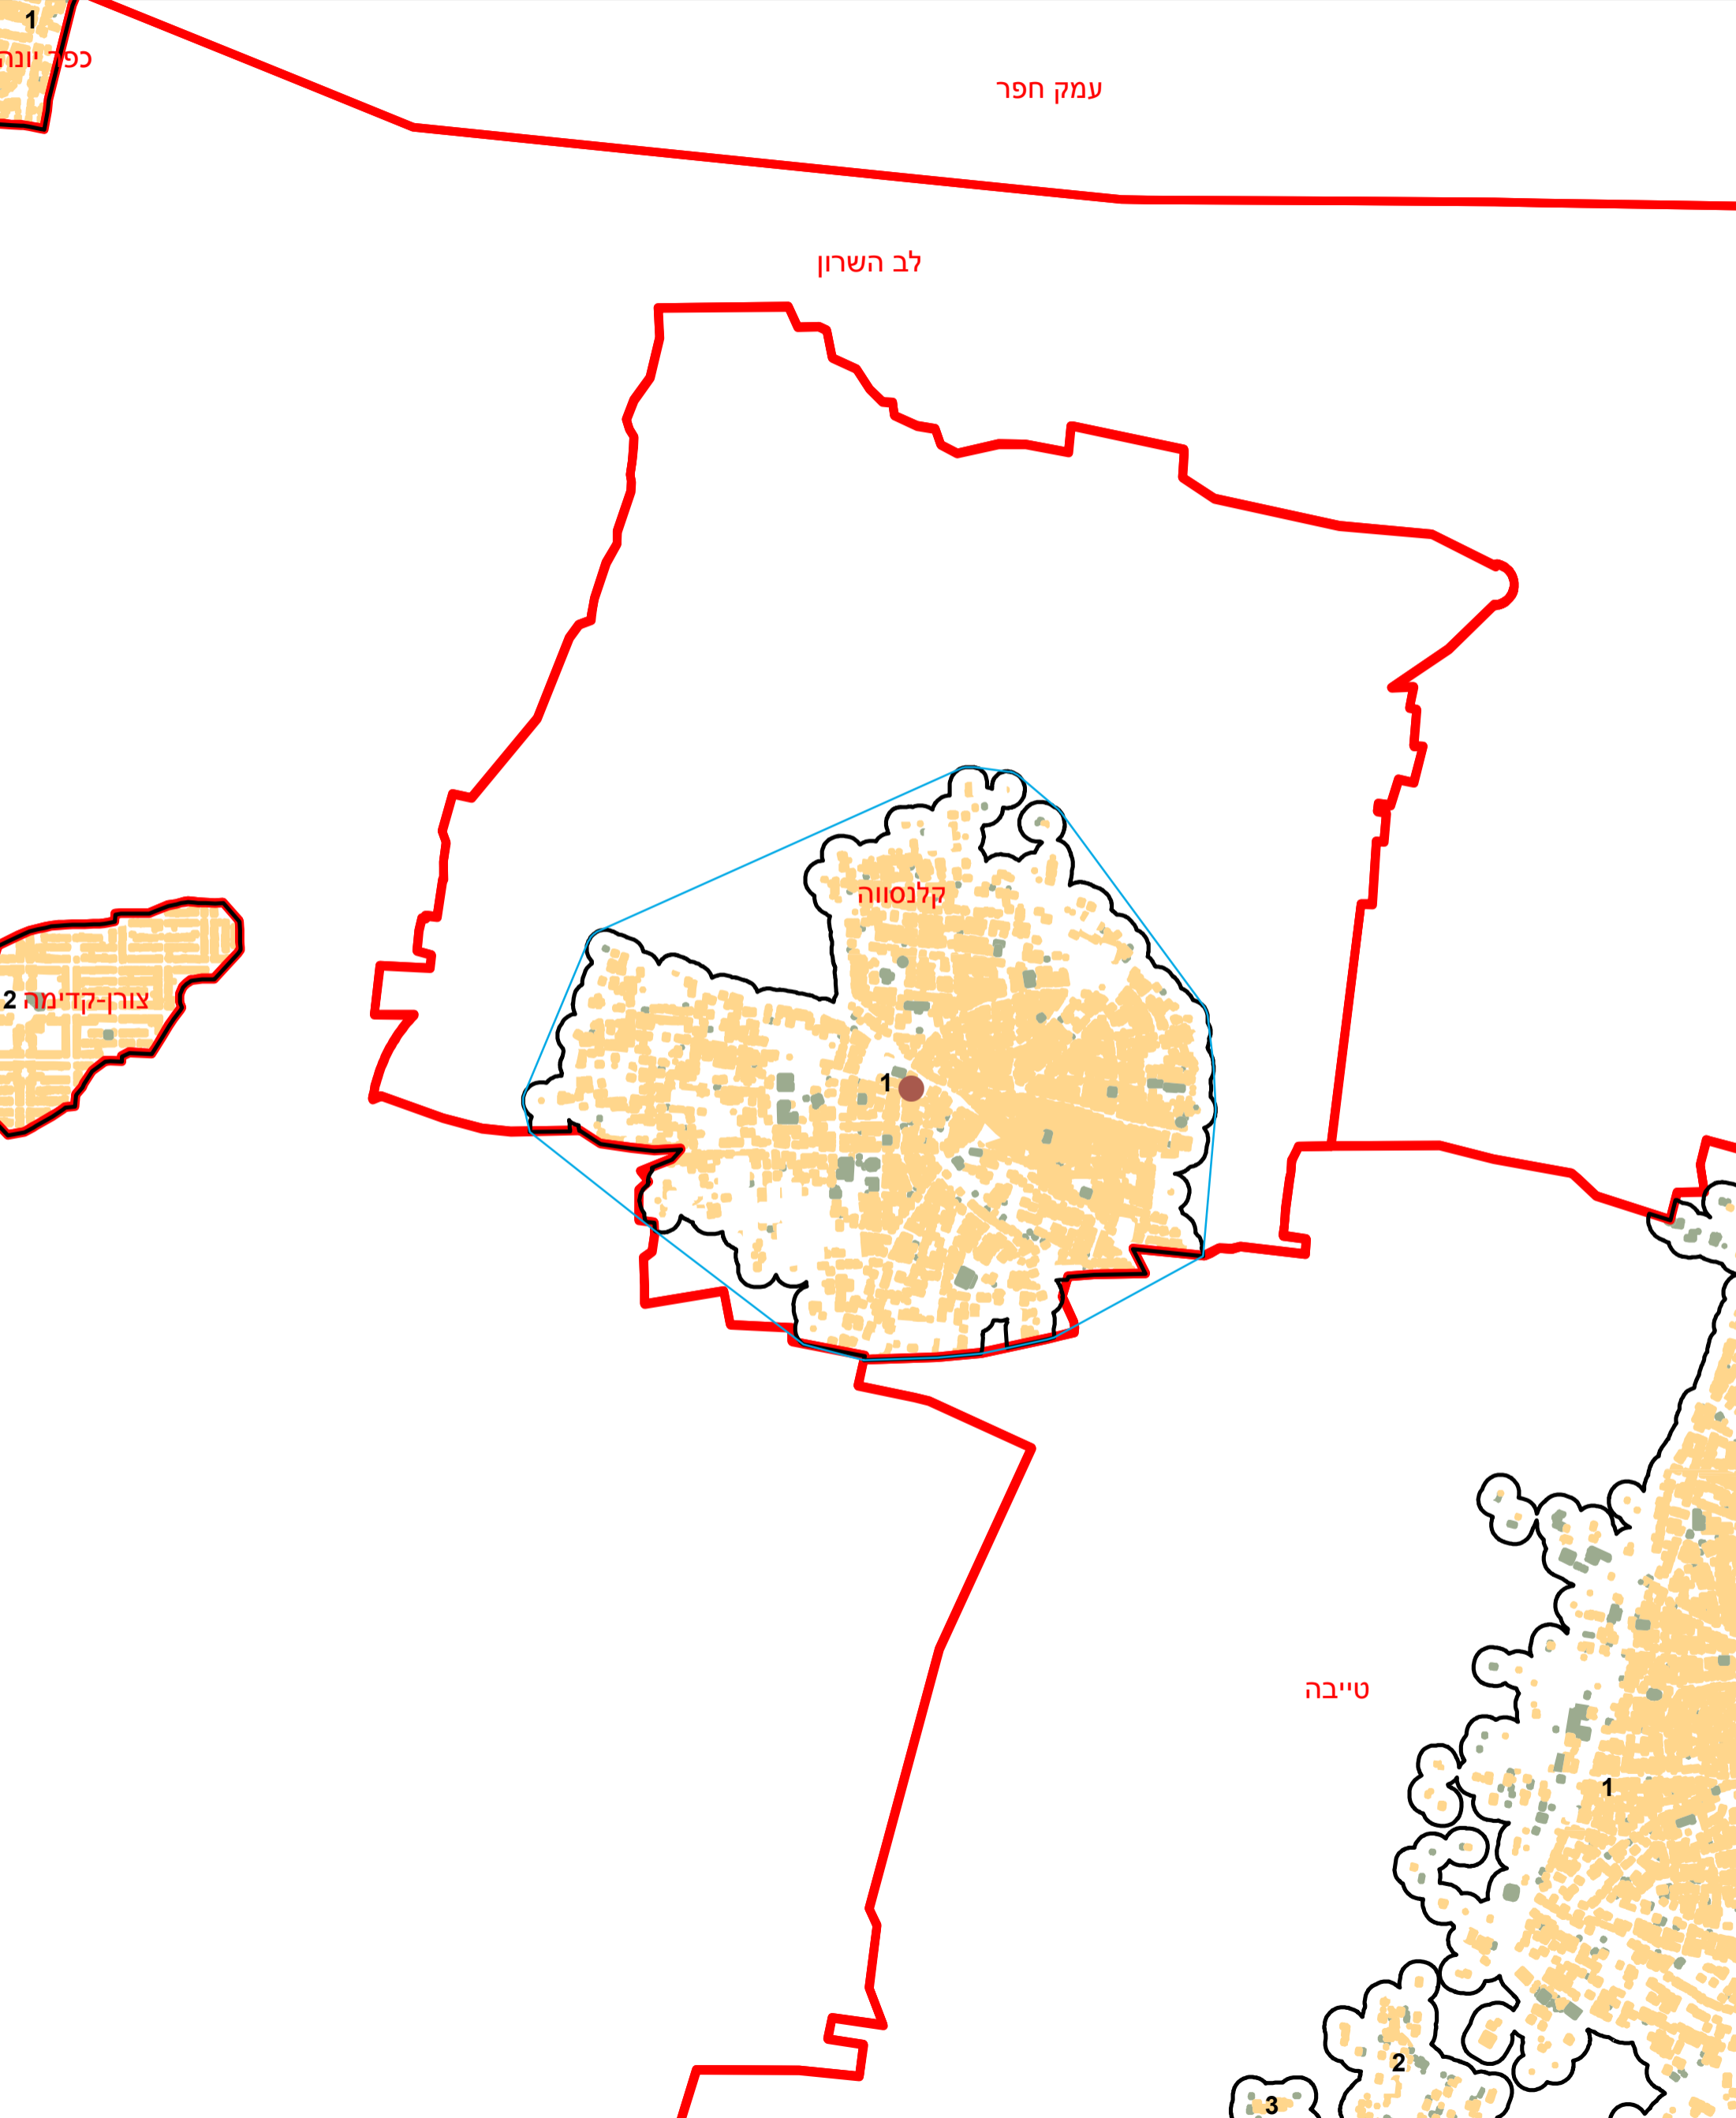

מדינת ישראל
משרד הפנים

מרקם עירוני קלנסווה (638)

הלשכה המרכזית לסטטיסטיקה
תחום ממ"ג - גיאוגרפיה

* הנתונים המוצגים במפה מעודכנים ל - 31.12.2006

הופק ועובד על ידי הממ"ג-הלשכה המרכזית לסטטיסטיקה, בהזמנת משרד הפנים, ירושלים, תשע"א
כל הזכויות שמורות ©

המפות הוכנו בקנה מידה המתאים להדפסה על גודל דף A3, הדפסה על גודל דף אחר תשנה את הקני"מ ועשויה לפגוע בדיוק המפה.

קנה מידה: 1:20,000

מקרא	
	גבול שיפוט
	גבול מרקם ומספרו
	פוליגון מקיף
	שטח בנוי למגורים
	שטח בנוי לא למגורים
	מרכז גיאומטרי של מרקם מרכזי