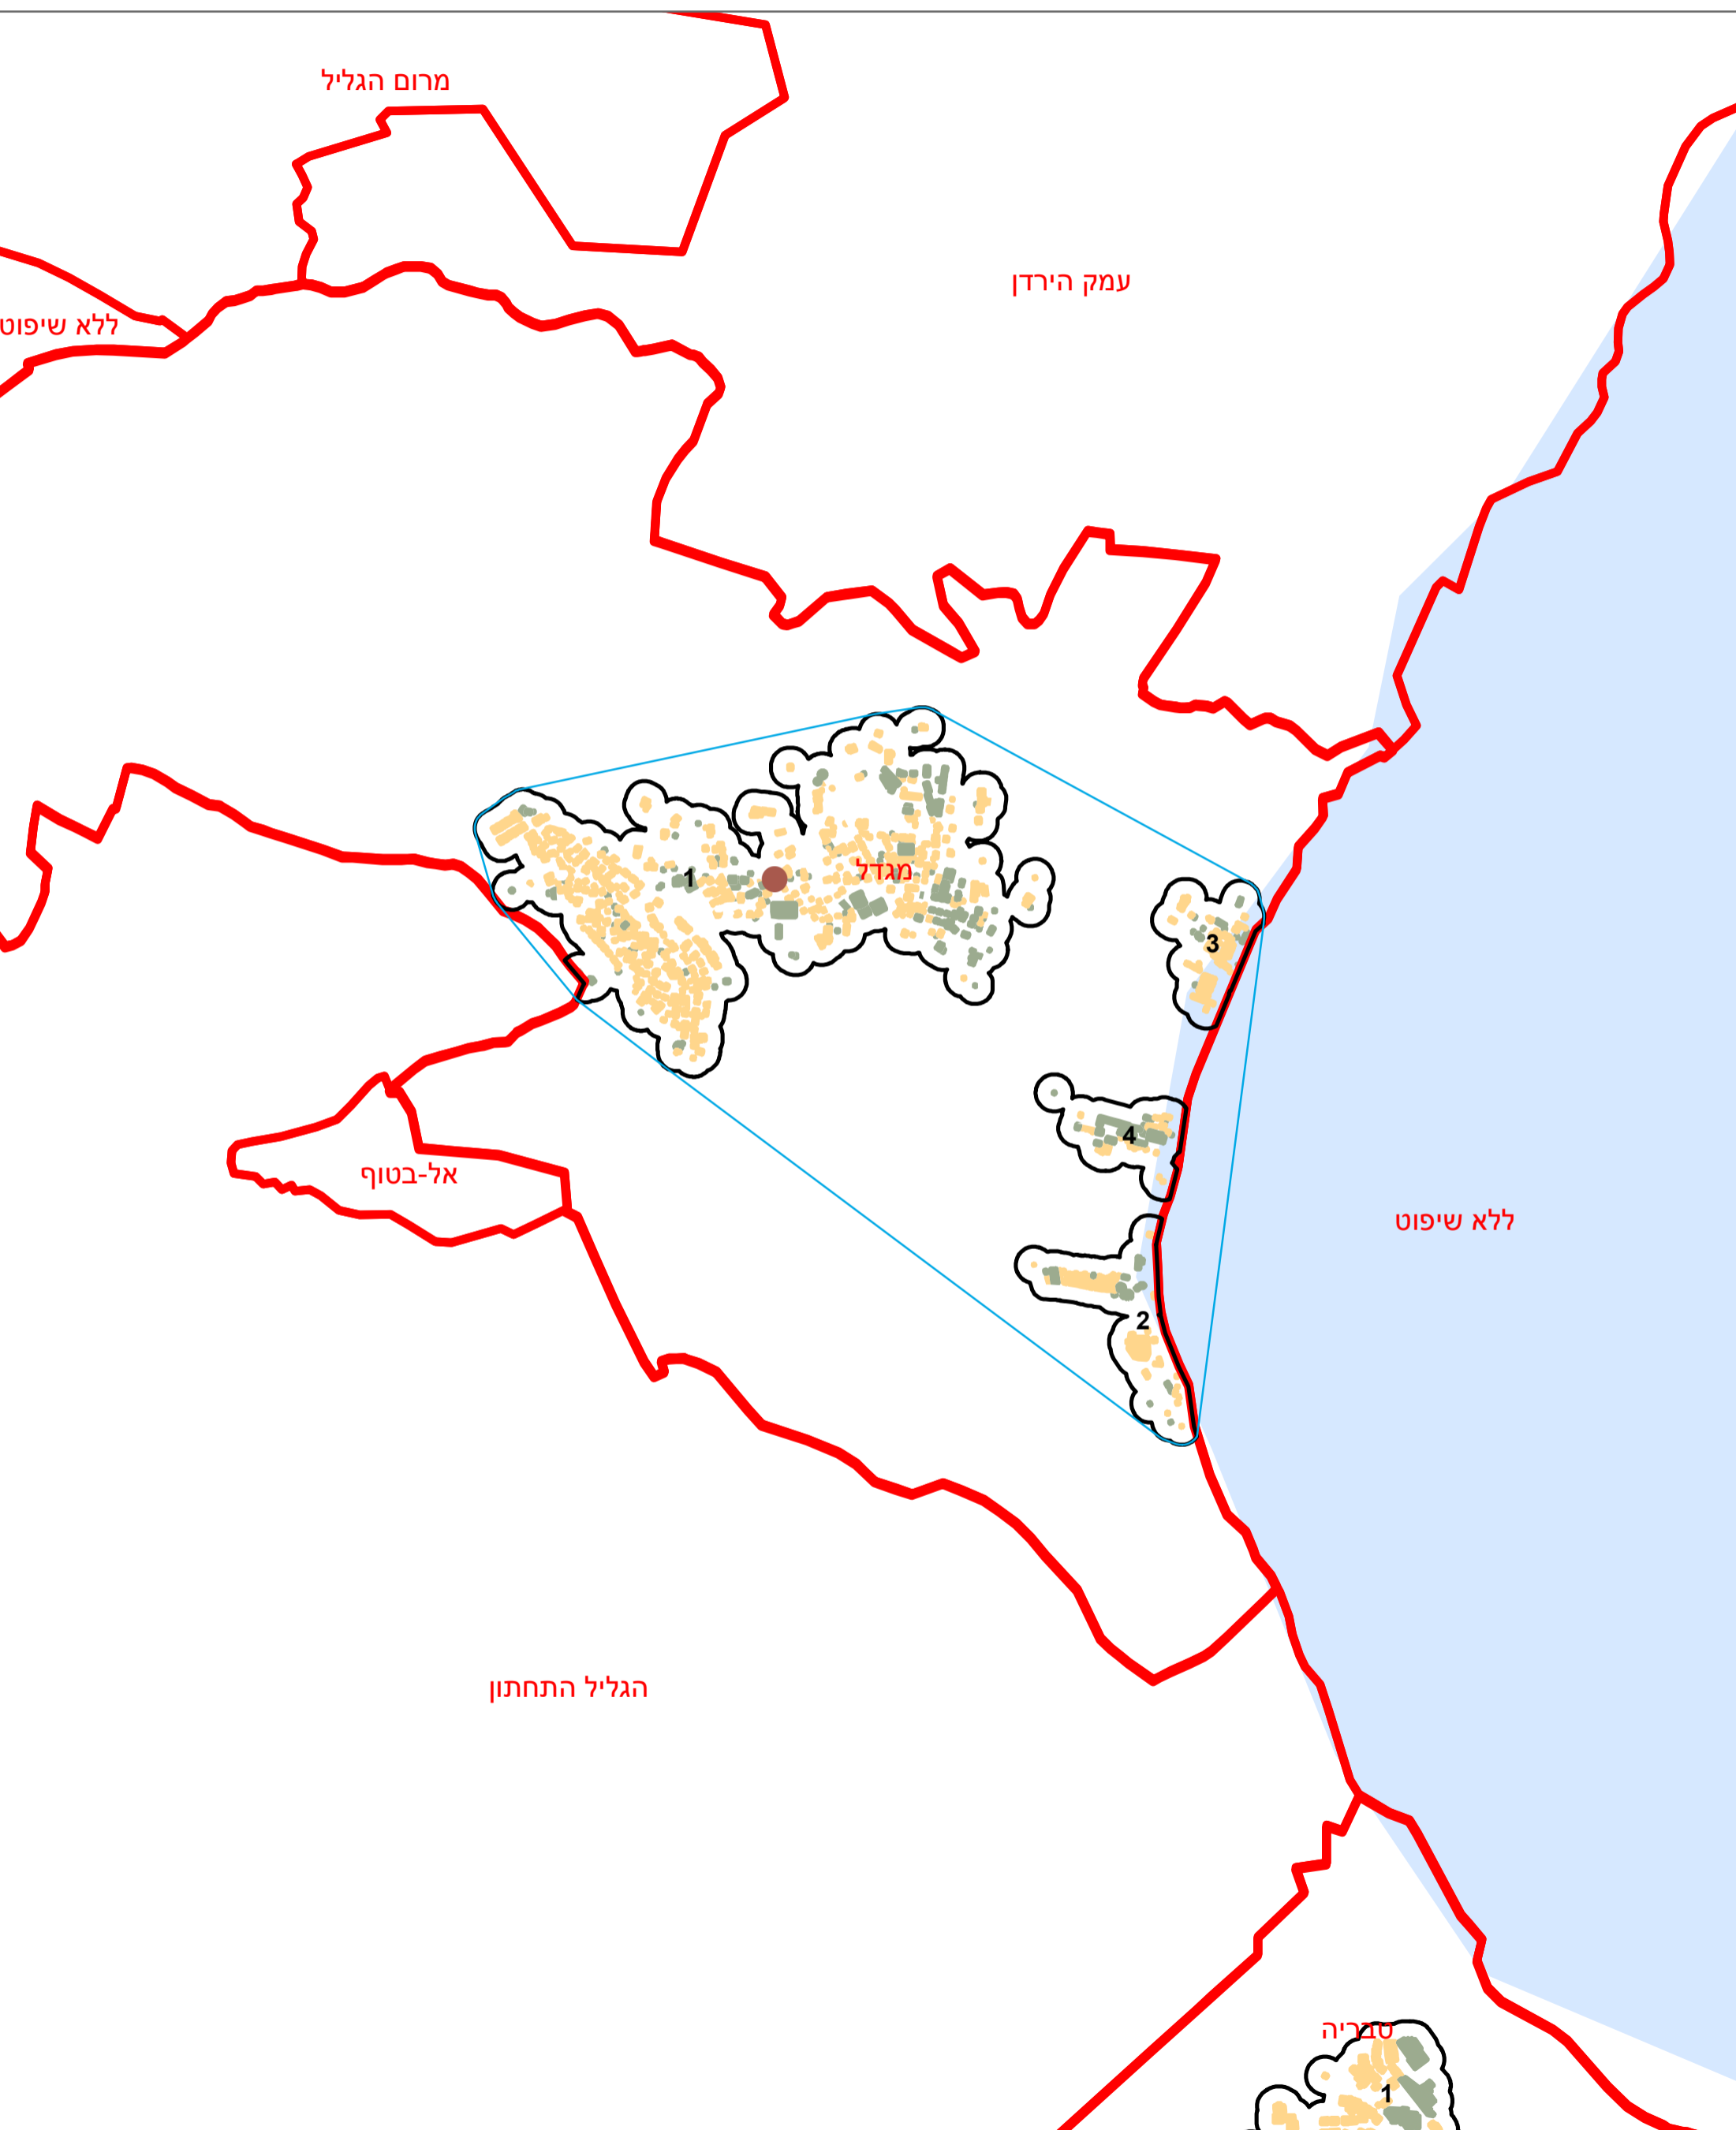

מדינת ישראל
משרד הפנים

מרקם עירוני מגדל (65)

הלשכה המרכזית לסטטיסטיקה
תחום מ"ג - גיאוגרפיה

* הנתונים המוצגים במפה מעודכנים ל - 31.12.2006

הופק ועובד על ידי הממ"ג-הלשכה המרכזית לסטטיסטיקה, בהזמנת משרד הפנים, ירושלים, תשע"א
כל הזכויות שמורות ©

המפות הוכנו בקנה מידה המתאים להדפסה על גודל דף A3, הדפסה על גודל דף אחר תשנה את הקני"מ ועשויה לפגוע בדיוק המפה.

קנה מידה: 1:20,000

מקרא	
	גבול שיפוט
	גבול מרקם ומספרו
	פוליגון מקיף
	שטח בנוי למגורים
	שטח בנוי לא למגורים
	מרכז גיאומטרי של מרקם מרכזי