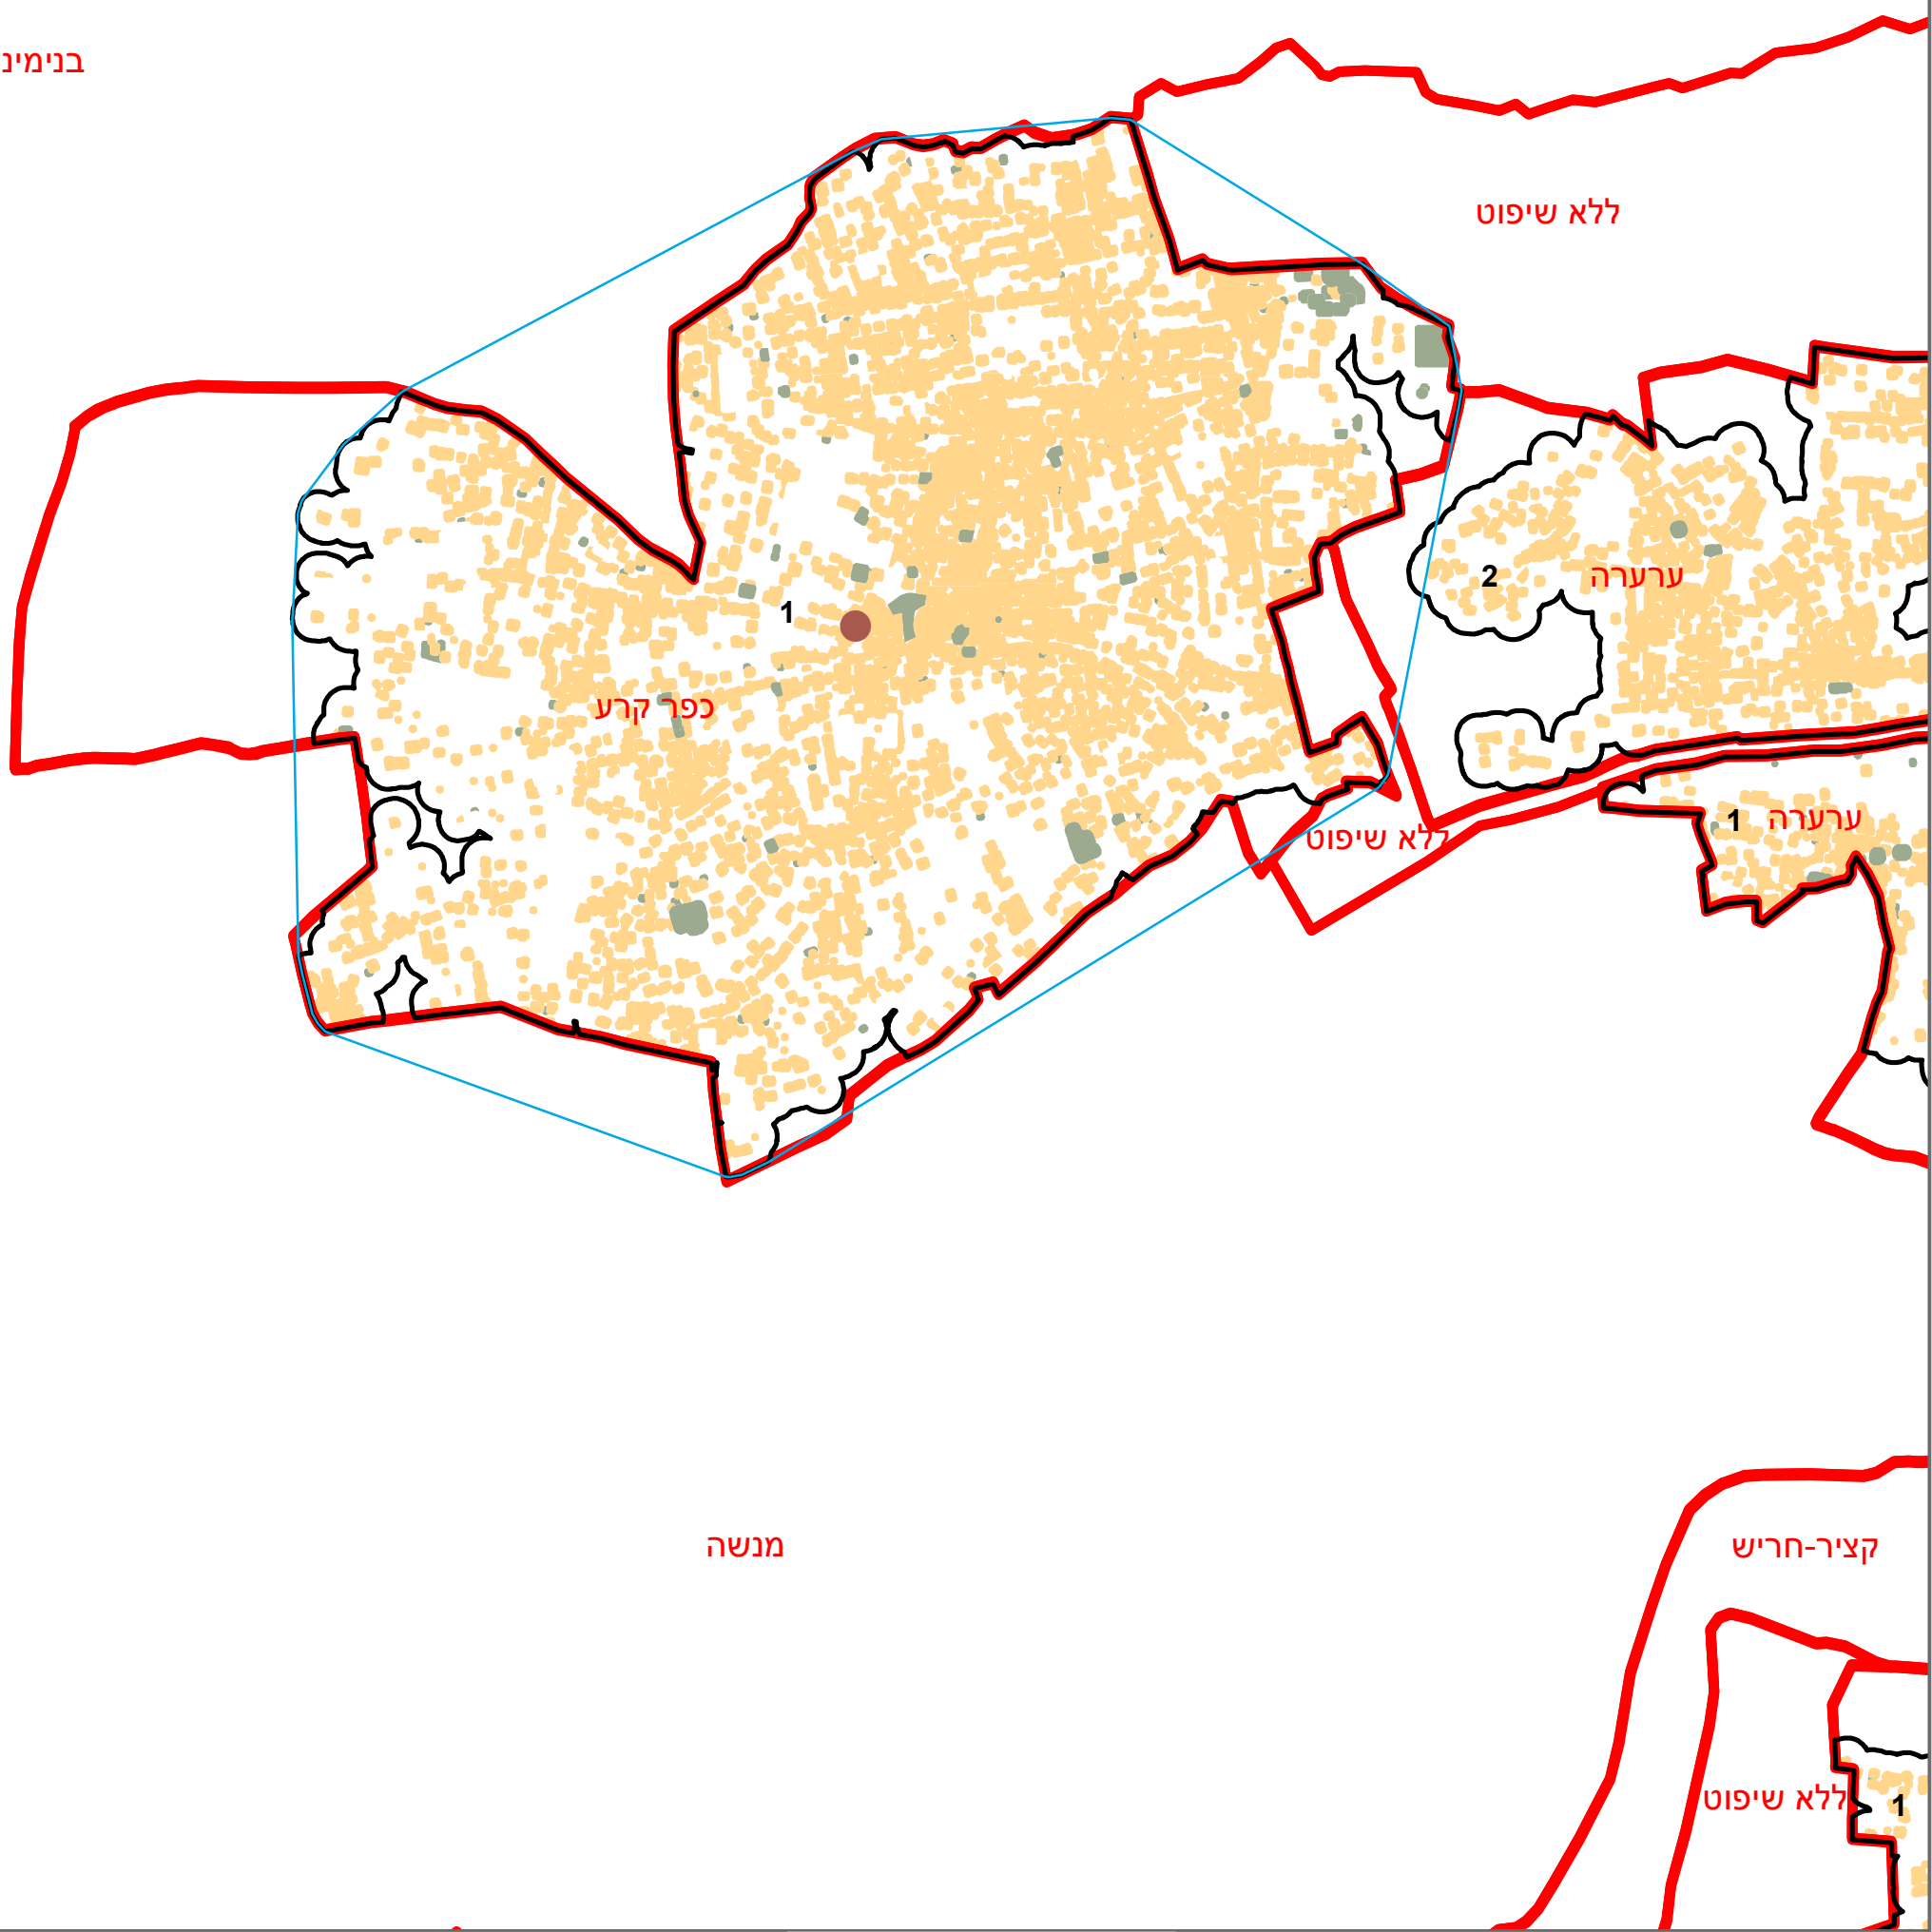

מדינת ישראל
משרד הפנים

מרקם עירוני כפר קרע (654)

הלשכה המרכזית לסטטיסטיקה
תחום ממ"ג - גיאוגרפיה

בנימינה-גבעת שילה

* הנתונים המוצגים במפה מעודכנים ל - 31.12.2006

הופק ועובד על ידי הממ"ג-הלשכה המרכזית לסטטיסטיקה, בהזמנת משרד הפנים, ירושלים, תשע"א
כל הזכויות שמורות ©

המפות הוכנו בקנה מידה המתאים להדפסה על גודל דף A3, הדפסה על גודל דף אחר תשנה את הקני"מ ועשויה לפגוע בדיוק המפה.

קנה מידה: 1:20,000

מקרא	
	שטח בנוי למגורים
	שטח בנוי לא למגורים
	מרכז גיאומטרי של מרקם מרכזי
	גבול שיפוט
	גבול מרקם ומספרו
	פוליגון מקיף