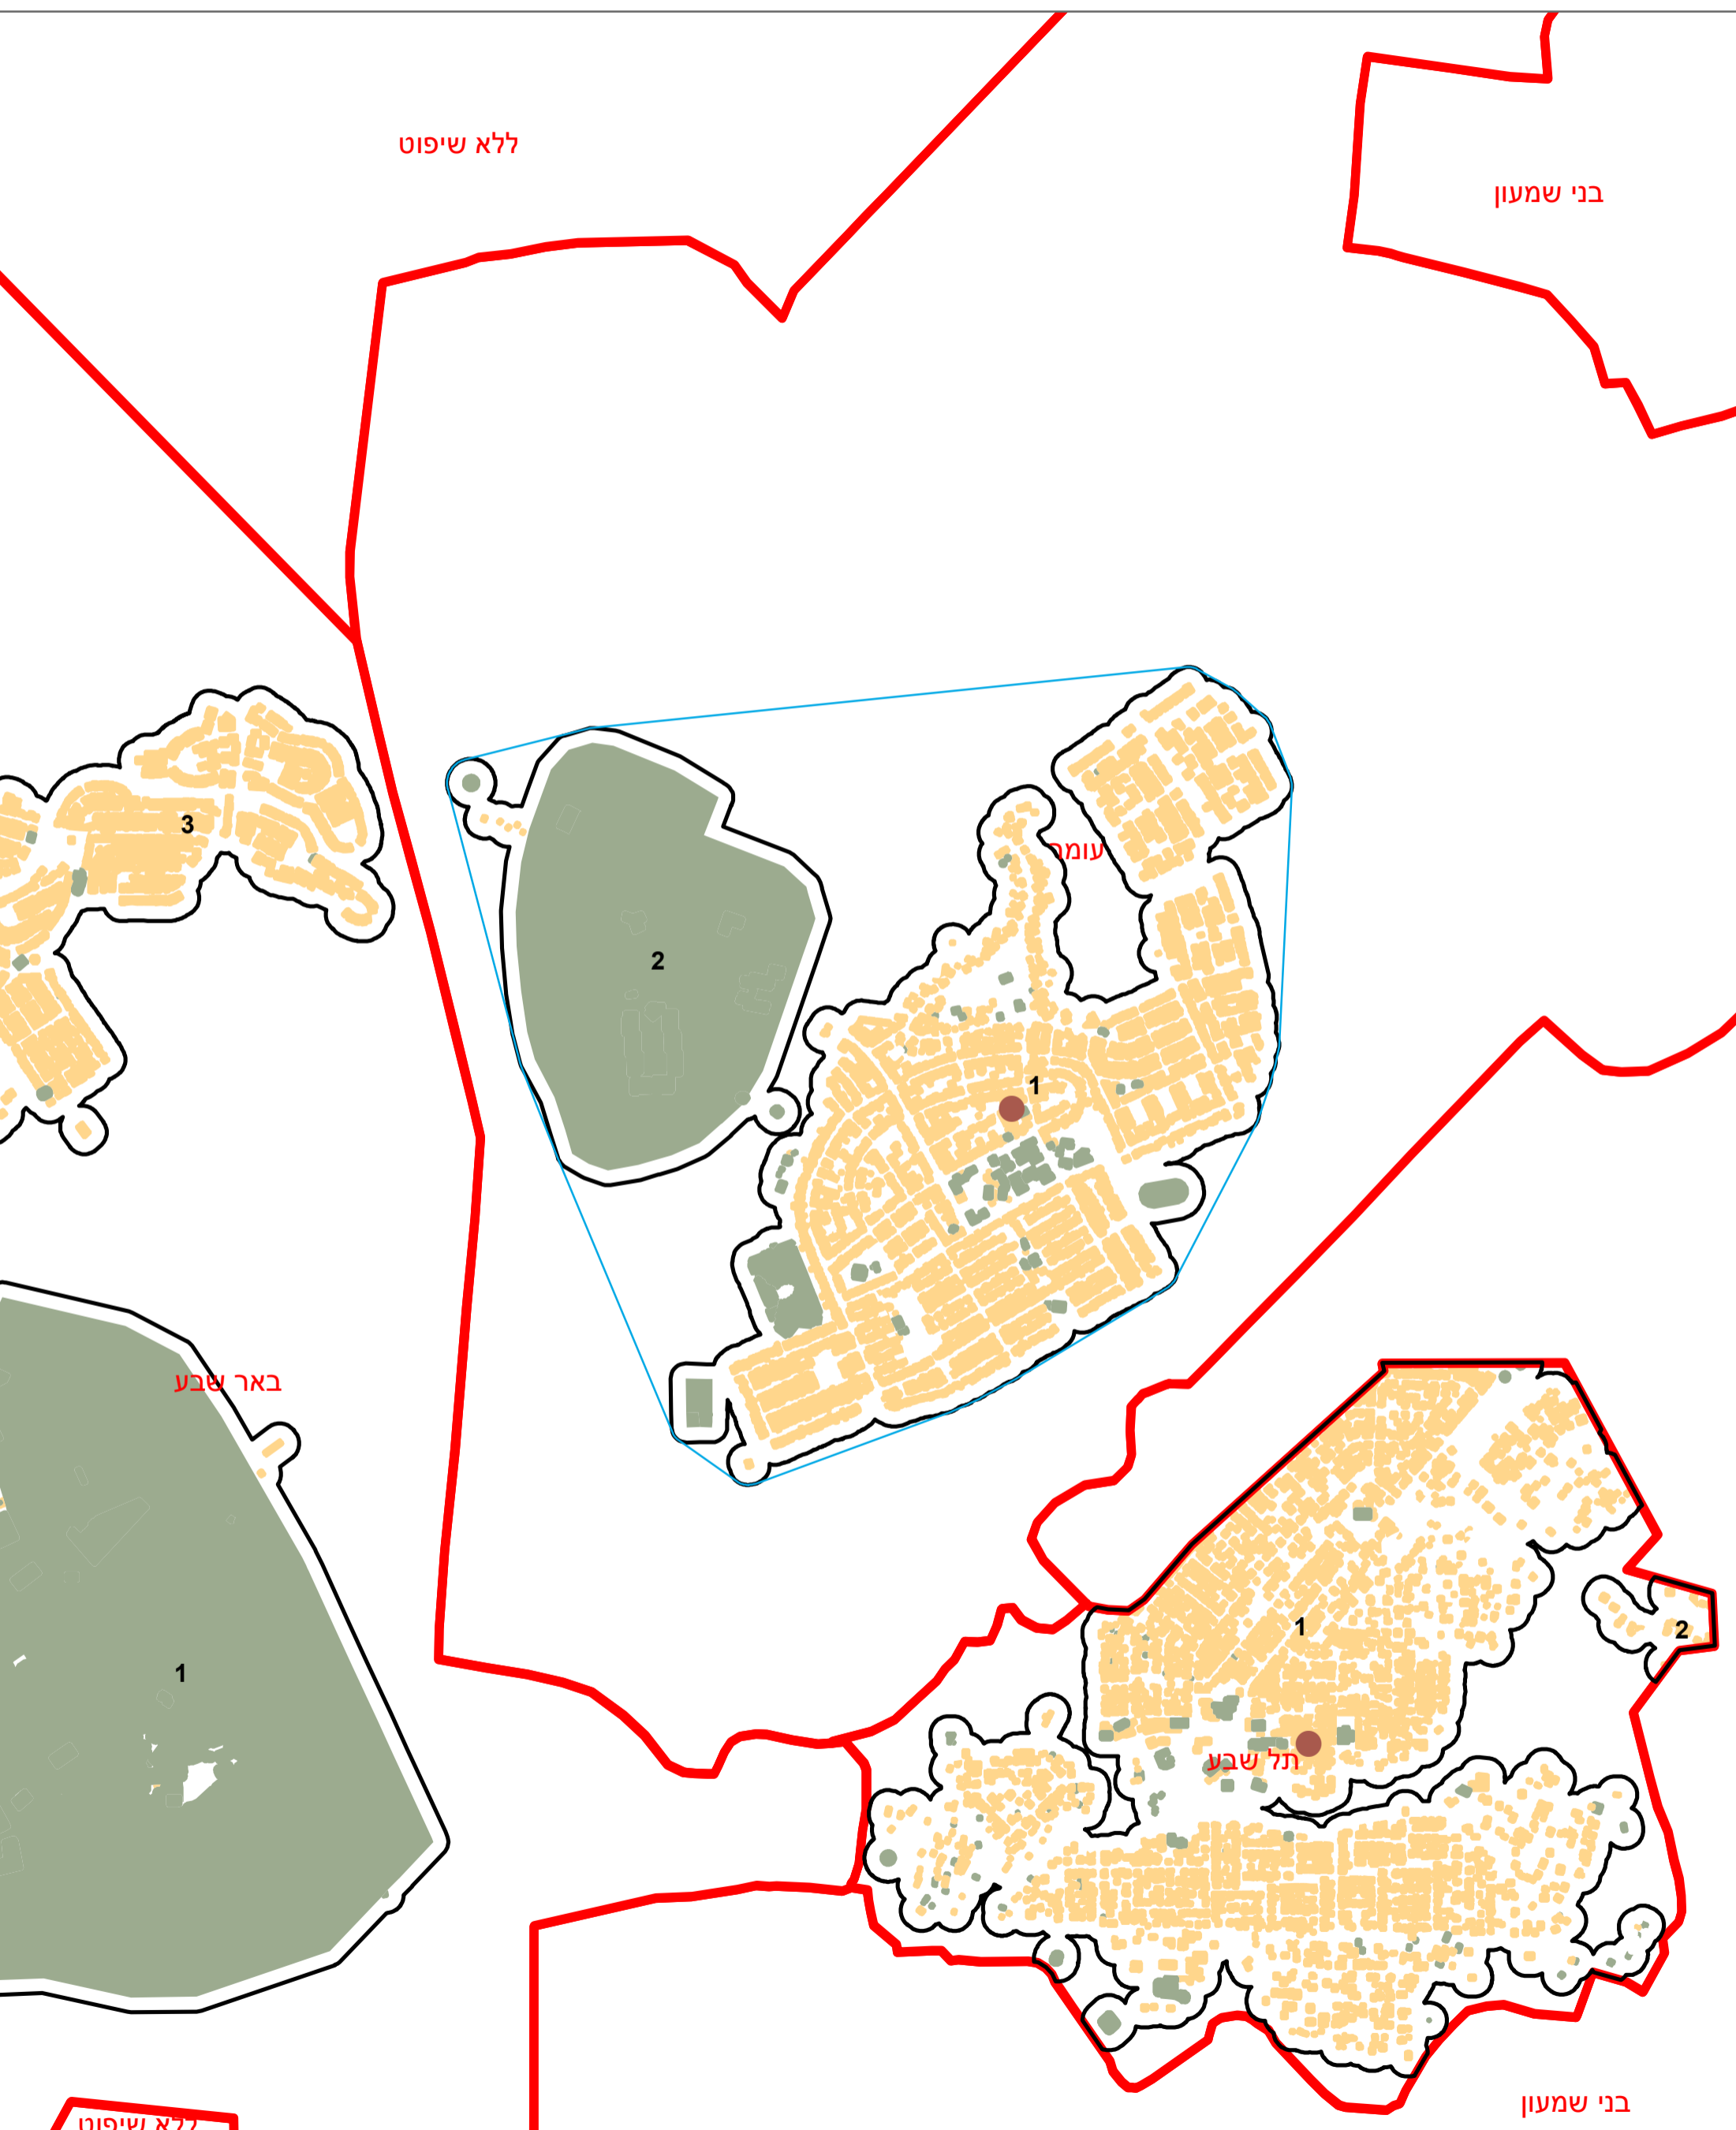

מדינת ישראל
משרד הפנים

מרקם עירוני עומר (666)

הלשכה המרכזית לסטטיסטיקה
תחום מ"ג - גיאוגרפיה

* הנתונים המוצגים במפה מעודכנים ל - 31.12.2006

הופק ועובד על ידי הממ"ג-הלשכה המרכזית לסטטיסטיקה, בהזמנת משרד הפנים, ירושלים, תשע"א
כל הזכויות שמורות ©

המפות הוכנו בקנה מידה המתאים להדפסה על גודל דף A3, הדפסה על גודל דף אחר תשנה את הקני"מ ועשויה לפגוע בדיוק המפה.

קנה מידה: 1:20,000

מקרא	
	גבול שיפוט
	גבול מרקם ומספרו
	פוליגון מקיף
	שטח בנוי למגורים
	שטח בנוי לא למגורים
	מרכז גיאומטרי של מרקם מרכזי