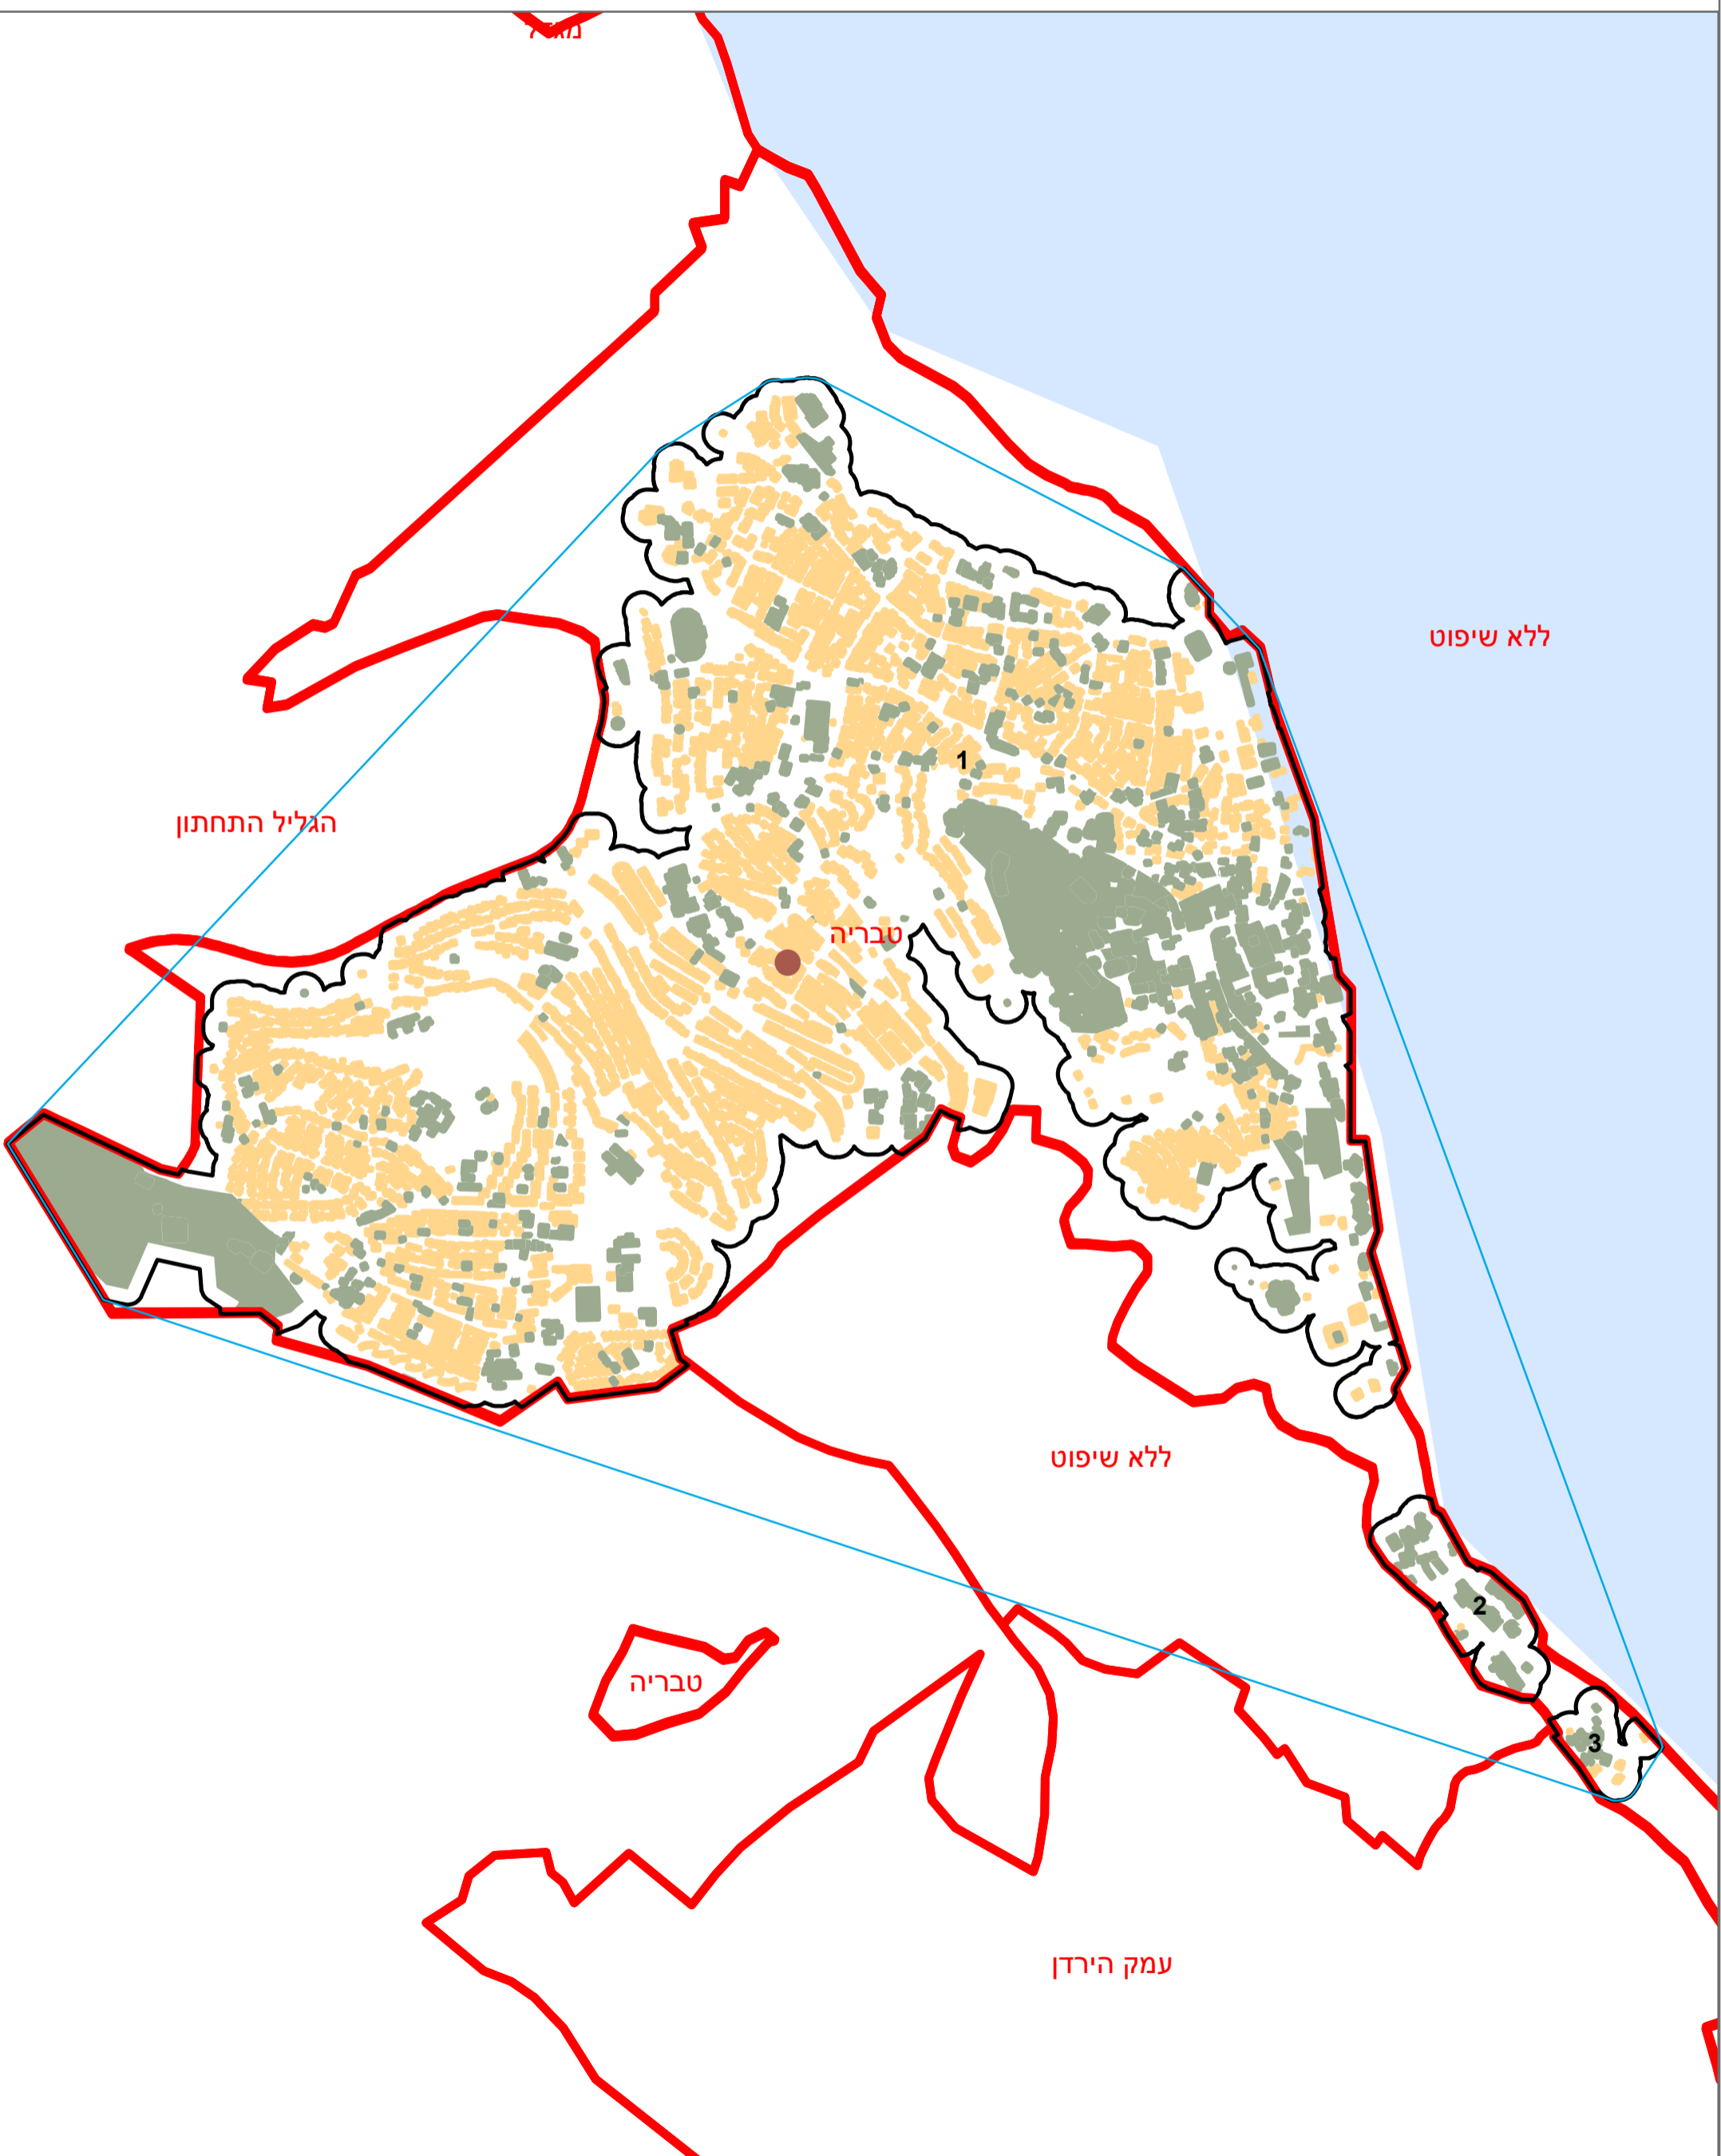

מדינת ישראל
משרד הפנים

מרקם עירוני טבריה (6700)

הלשכה המרכזית לסטטיסטיקה
תחום מ"ג - גיאוגרפיה

* הנתונים המוצגים במפה מעודכנים ל - 31.12.2006
 הופק ועובד על ידי הממ"ג-הלשכה המרכזית לסטטיסטיקה, בהזמנת משרד הפנים, ירושלים, תשע"א
 © כל הזכויות שמורות
 המפות הוכנו בקנה מידה המתאים להדפסה על גודל דף A3, הדפסה על גודל דף אחר תשנה את הקני"מ ועשויה לפגוע בדיוק המפה.

קנה מידה: 1:20,000

מקרא	
	גבול שיפוט
	גבול מרקם ומספרו
	פוליגון מקיף
	שטח בנוי למגורים
	שטח בנוי לא למגורים
	מרכז גיאומטרי של מרקם מרכזי