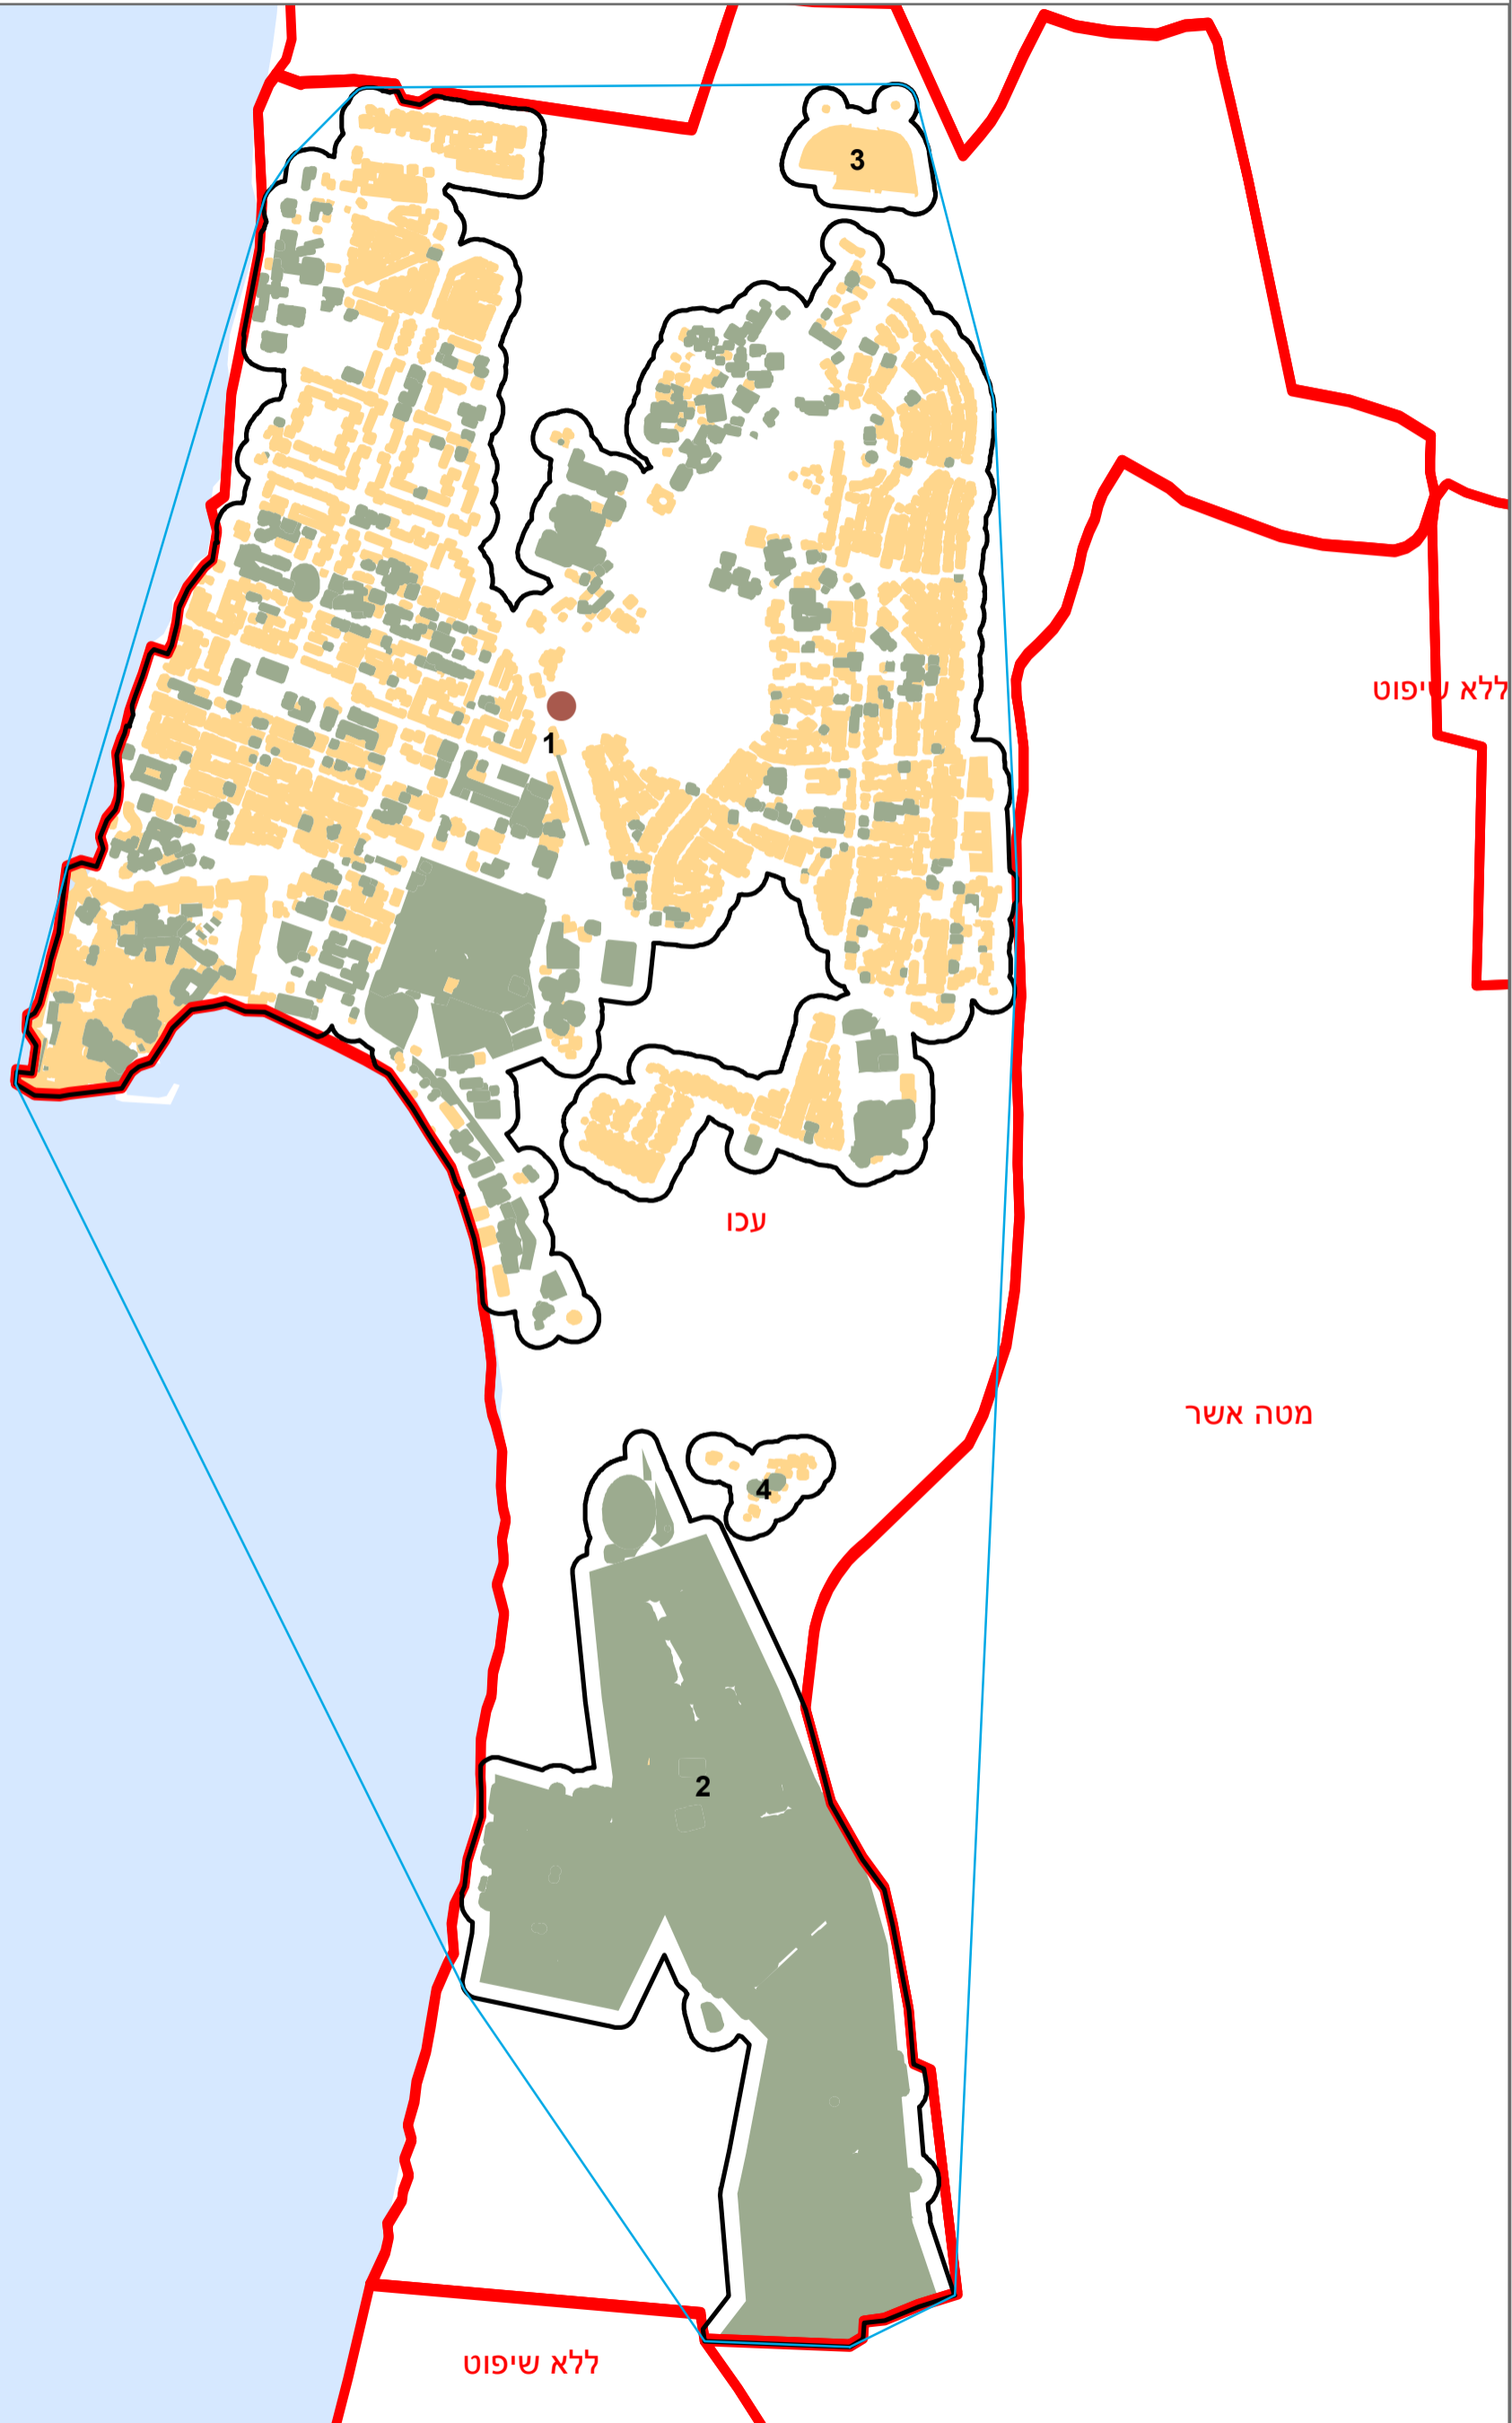

מדינת ישראל
משרד הפנים

מרקם עירוני עכו (7600)

הלשכה המרכזית לסטטיסטיקה
תחום ממ"ג - גיאוגרפיה

ללא שיפוט

עכו

מטה אשר

ללא שיפוט

* הנתונים המוצגים במפה מעודכנים ל - 31.12.2006
הופק ועובד על ידי הממ"ג-הלשכה המרכזית לסטטיסטיקה, בהזמנת משרד הפנים, ירושלים, תשע"א
כל הזכויות שמורות ©

המפות הוכנו בקנה מידה המתאים להדפסה על גודל דף A3, הדפסה על גודל דף אחר תשנה את הקני"מ ועשויה לפגוע בדיוק המפה.

קנה מידה: 1:20,000

מקרא	
	גבול שיפוט
	שטח בנוי למגורים
	שטח בנוי לא למגורים
	מרכז גיאומטרי של מרקם מרכזי
	פוליגון מקיף
	גבול מרקם ומספרו