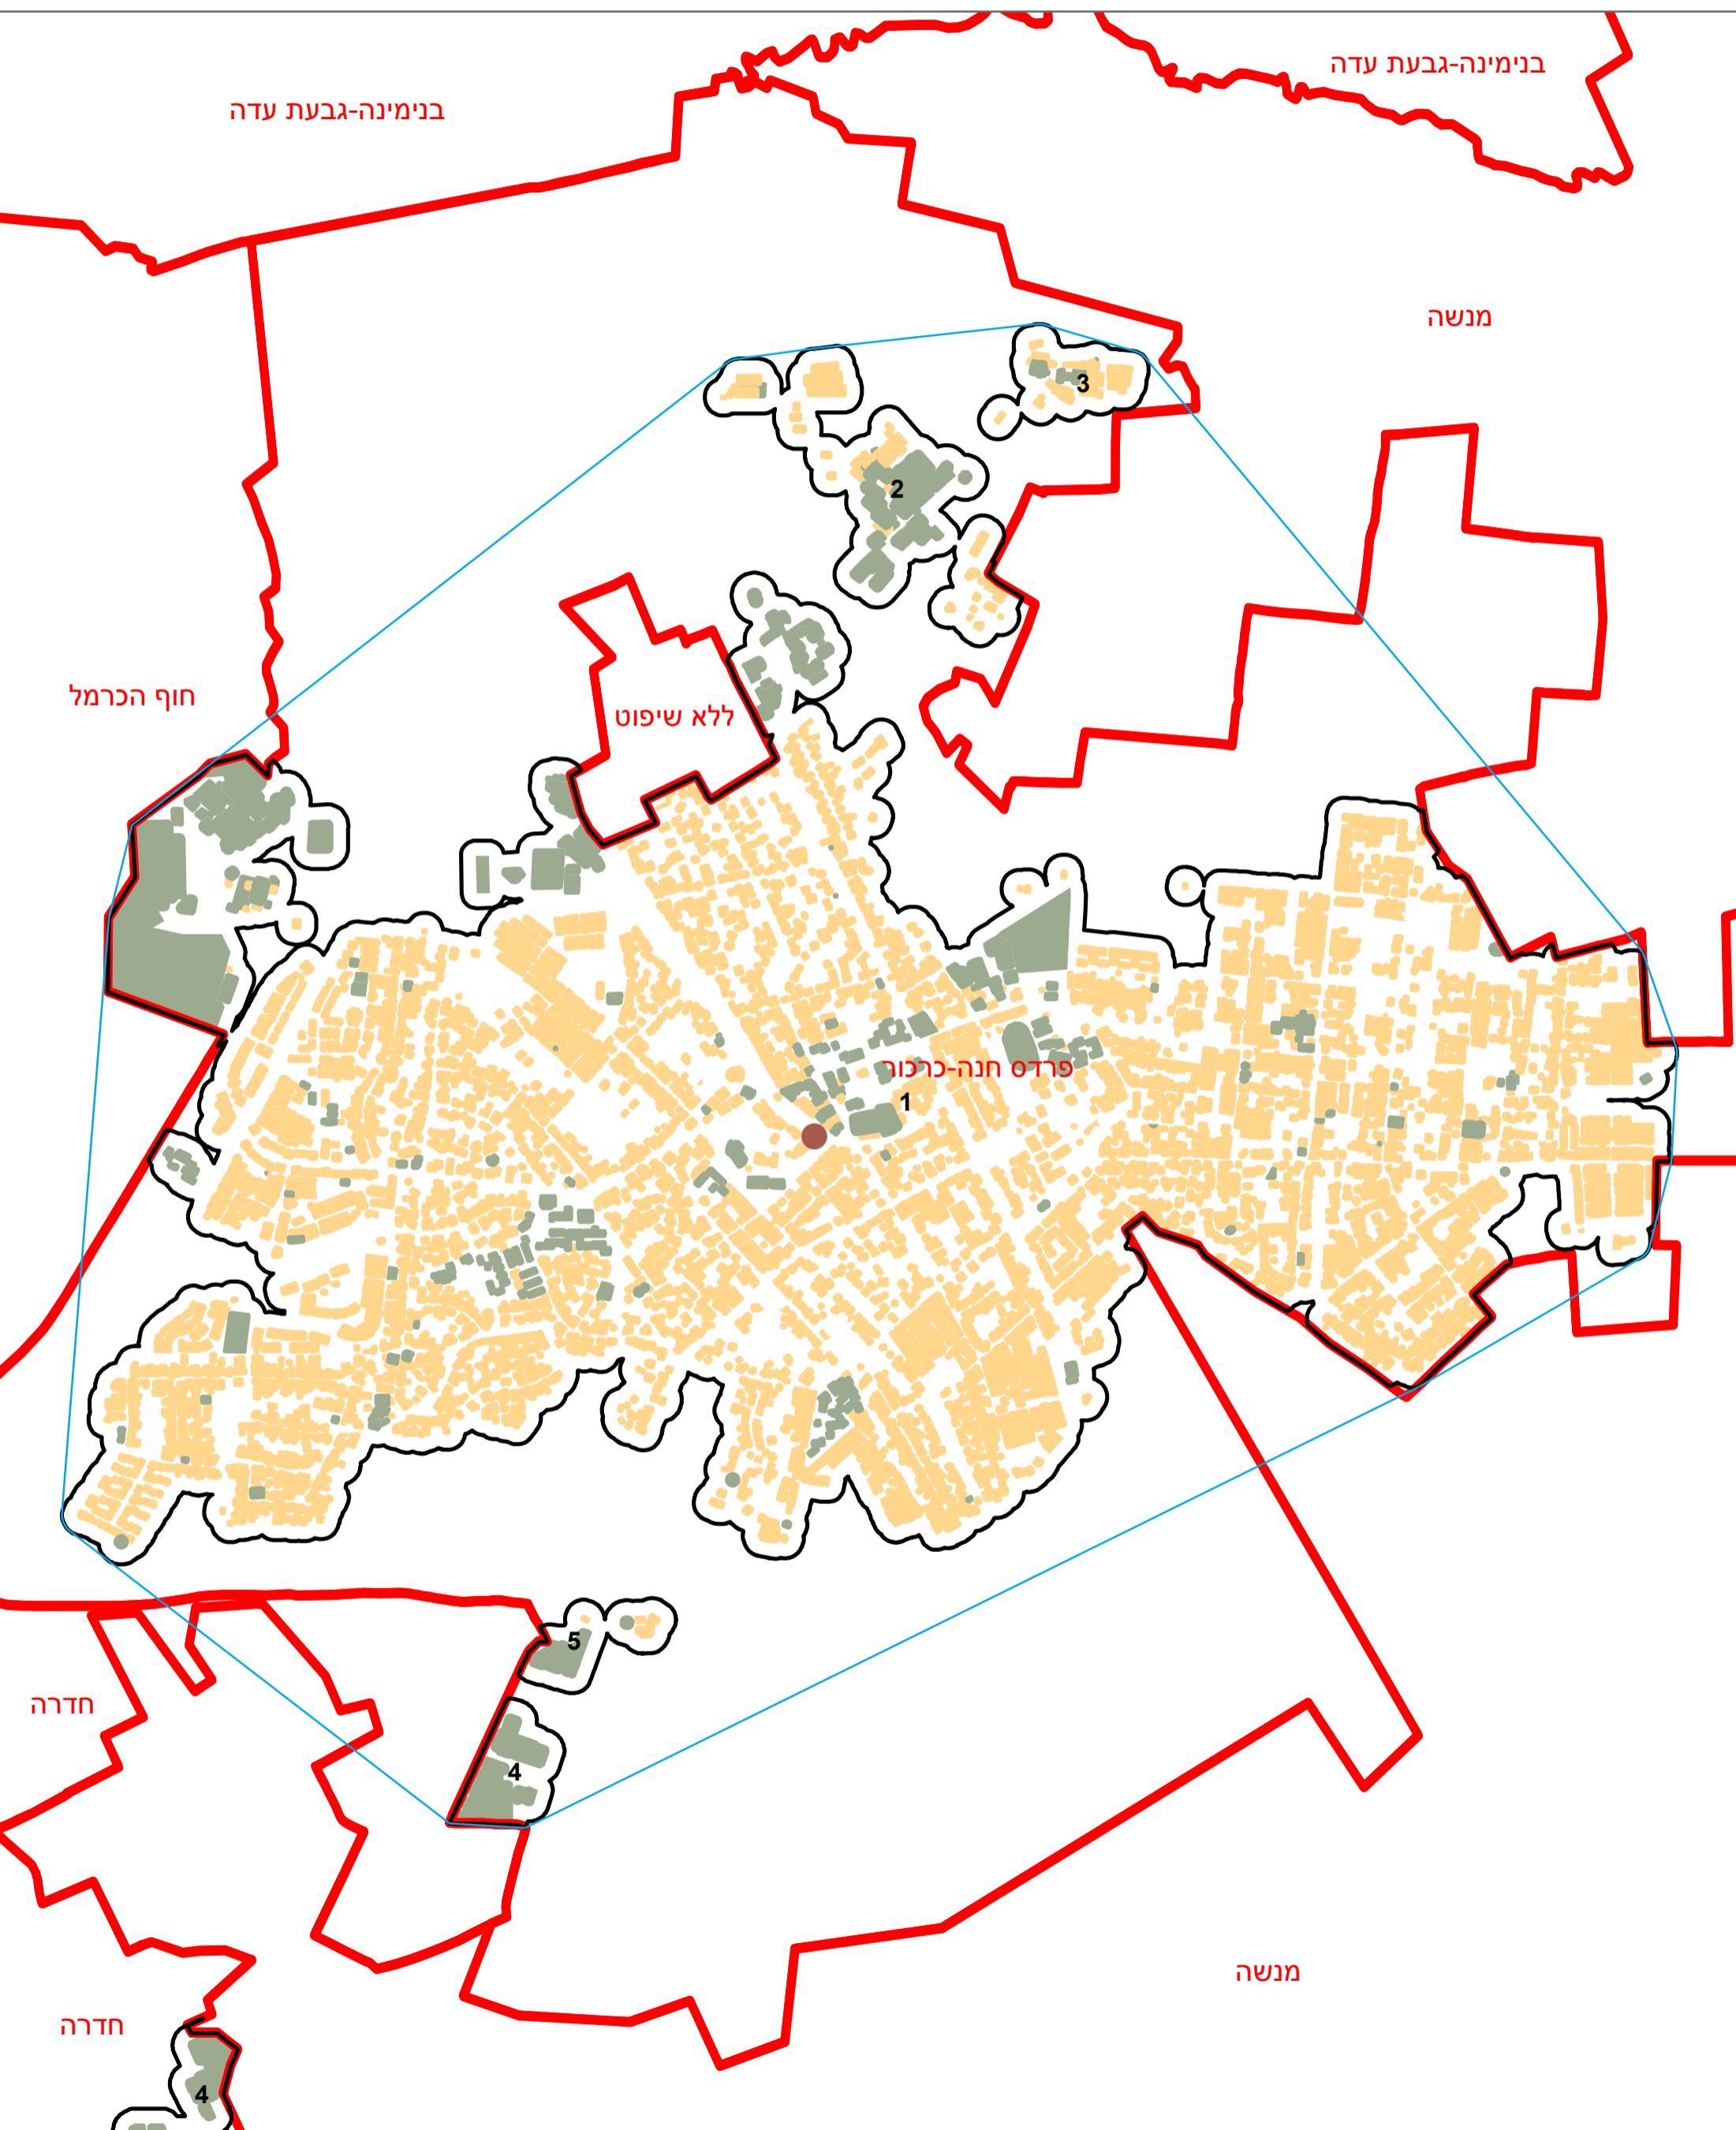

מדינת ישראל
משרד הפנים

מרקם עירוני

פרדס חנה-כרכור (7800)

הלשכה המרכזית לסטטיסטיקה
תחום מ"ג - גיאוגרפיה

* הנתונים המוצגים במפה מעודכנים ל - 31.12.2006
הופק ועובד על ידי הממ"ג-הלשכה המרכזית לסטטיסטיקה, בהזמנת משרד הפנים, ירושלים, תשע"א
© כל הזכויות שמורות

המפות הוכנו בקנה מידה המתאים להדפסה על גודל דף A3, הדפסה על גודל דף אחר תשנה את הקני"מ ועשויה לפגוע בדיוק המפה.

קנה מידה: 1:20,000

שטח בנוי למגורים	שטח בנוי לא למגורים	מרכז גיאומטרי של מרקם מרכזי	גבול שיפוט	גבול מרקם ומספרו	פוליון מקיף
			מקרא		