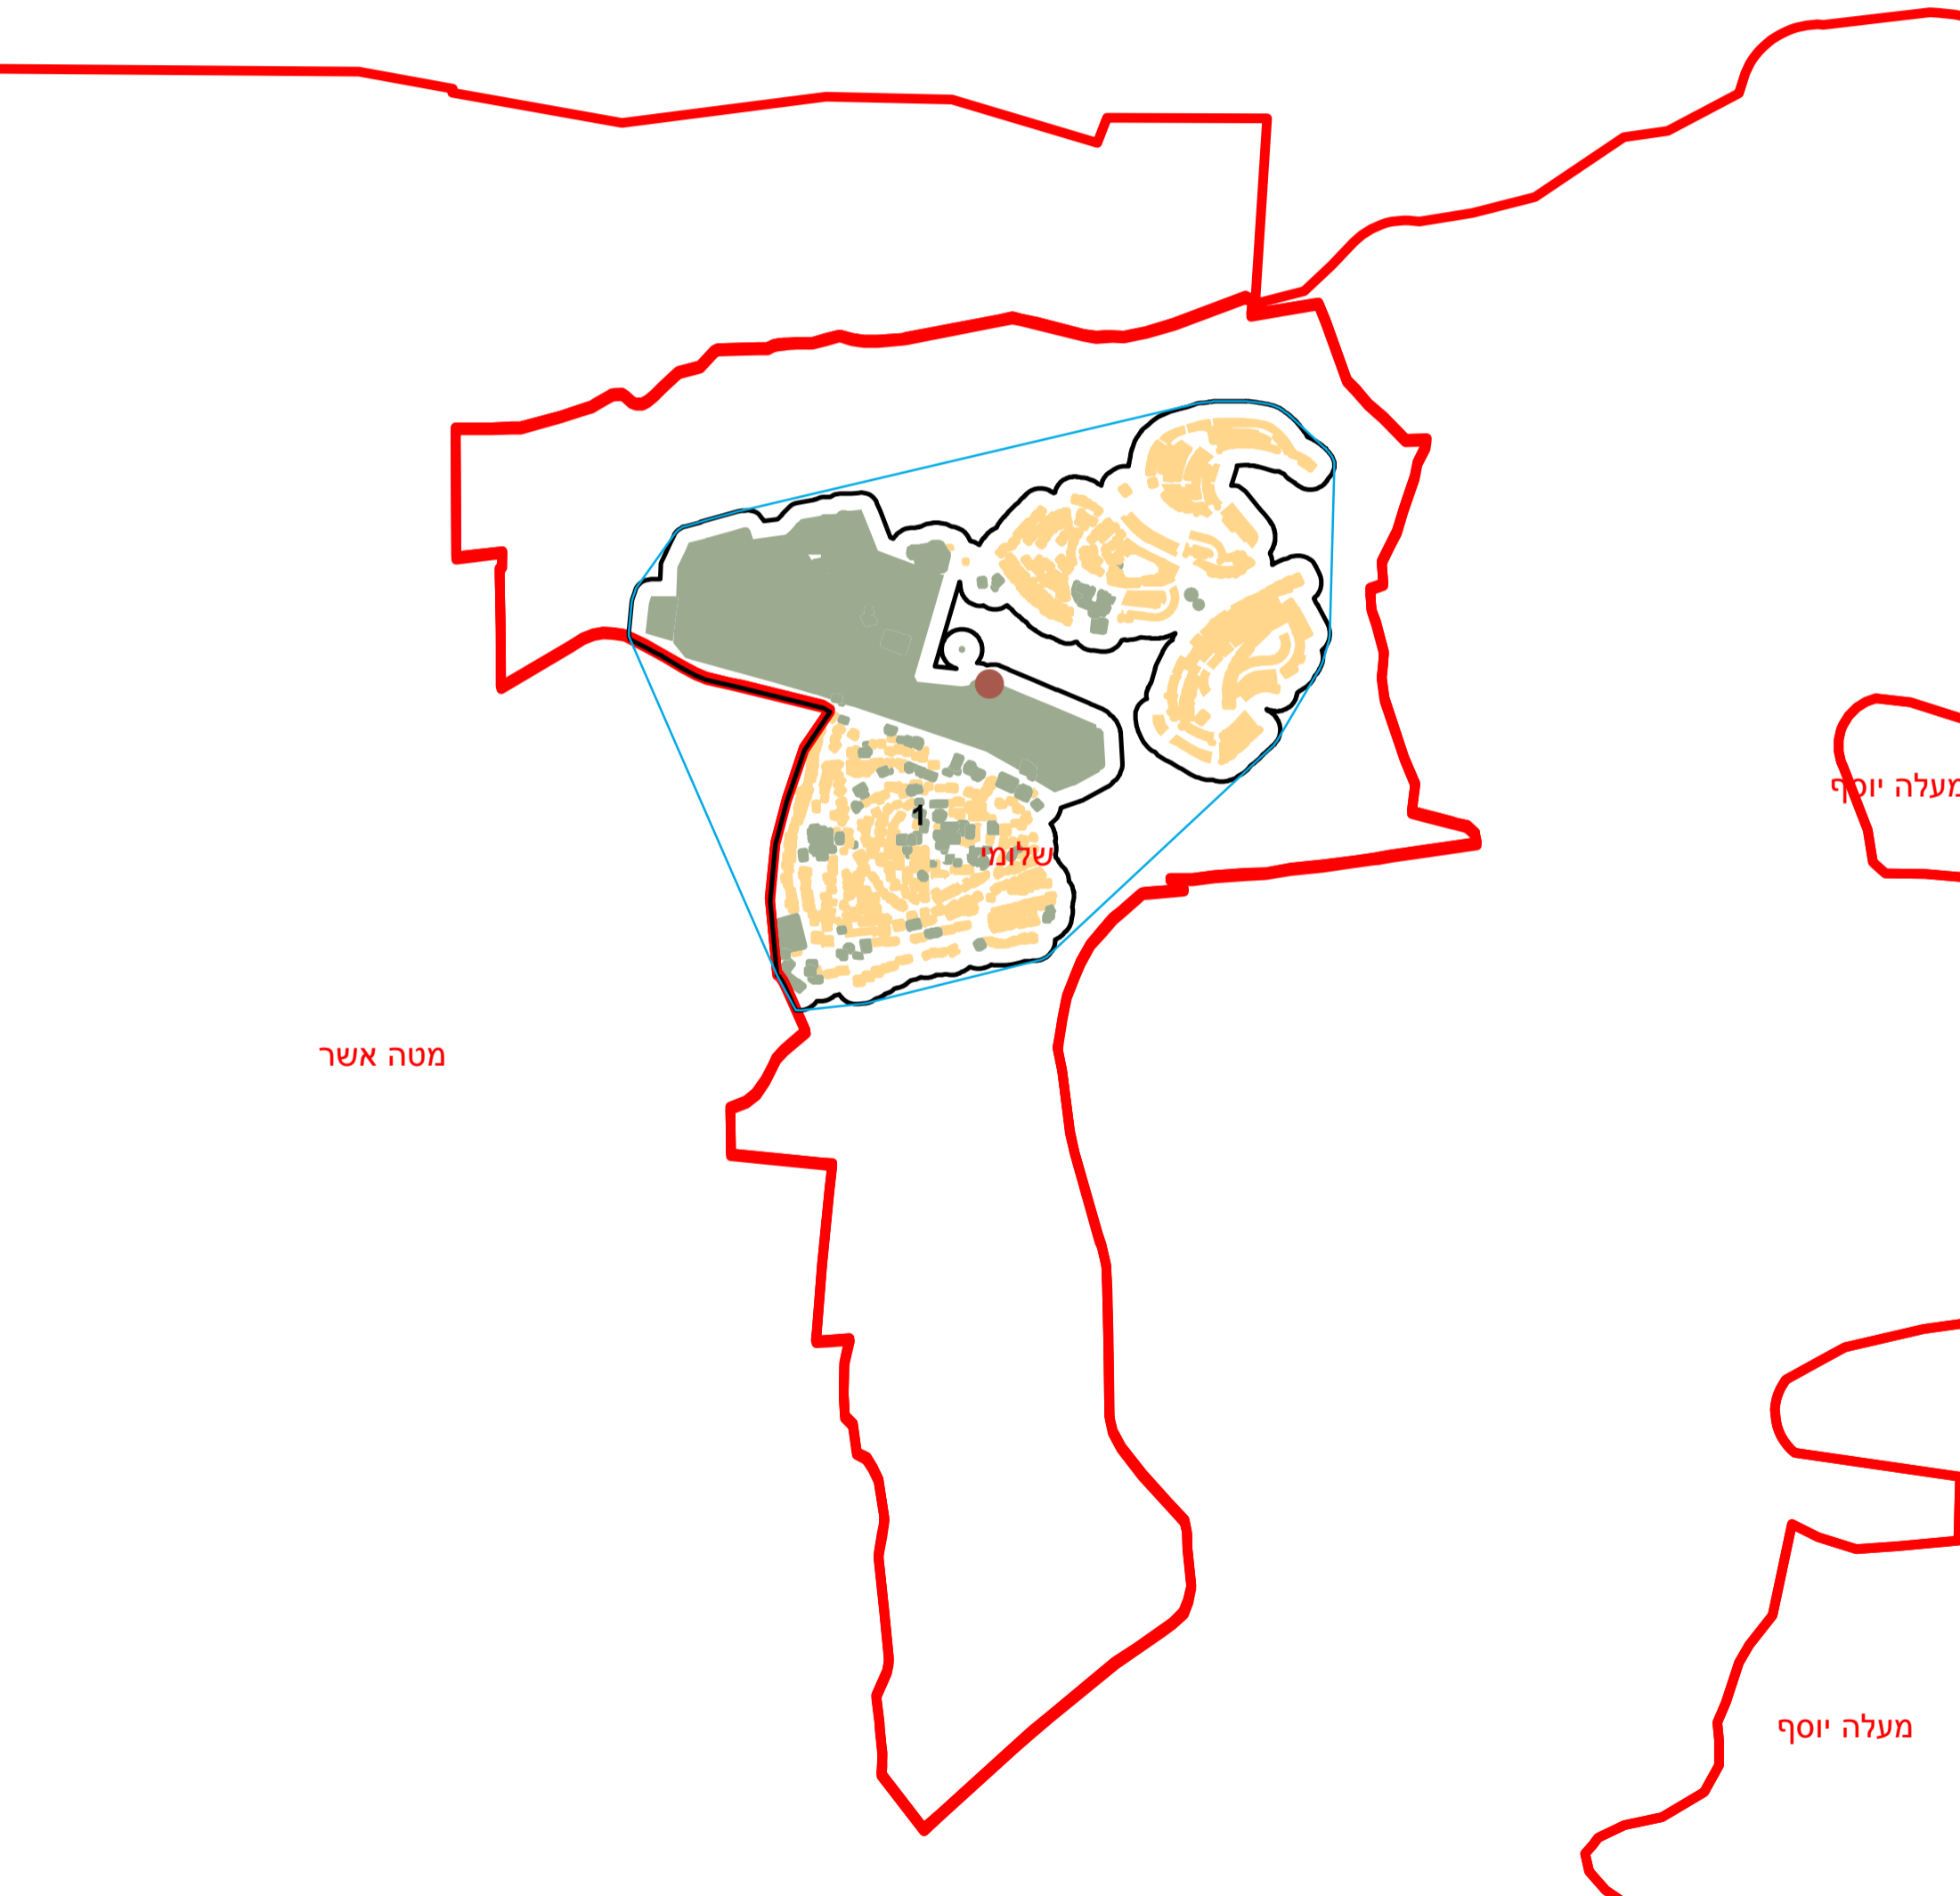

מדינת ישראל
משרד הפנים

מרקם עירוני שלומי (812)

הלשכה המרכזית לסטטיסטיקה
תחום ממ"ג - גיאוגרפיה

מטה אשר

מעלה יוסף

מעלה יוסף

* הנתונים המוצגים במפה מעודכנים ל - 31.12.2006
הופק ועובד על ידי הממ"ג-הלשכה המרכזית לסטטיסטיקה, בהזמנת משרד הפנים, ירושלים, תשע"א
כל הזכויות שמורות ©

המפות הוכנו בקנה מידה המתאים להדפסה על גודל דף A3, הדפסה על גודל דף אחר תשנה את הקני"מ ועשויה לפגוע בדיוק המפה.

קנה מידה: 1:20,000

מקרא	
	גבול שיפוט
	גבול מרקם ומספרו
	פוליון מקיף
	שטח בנוי למגורים
	שטח בנוי לא למגורים
	מרכז גיאומטרי של מרקם מרכזי