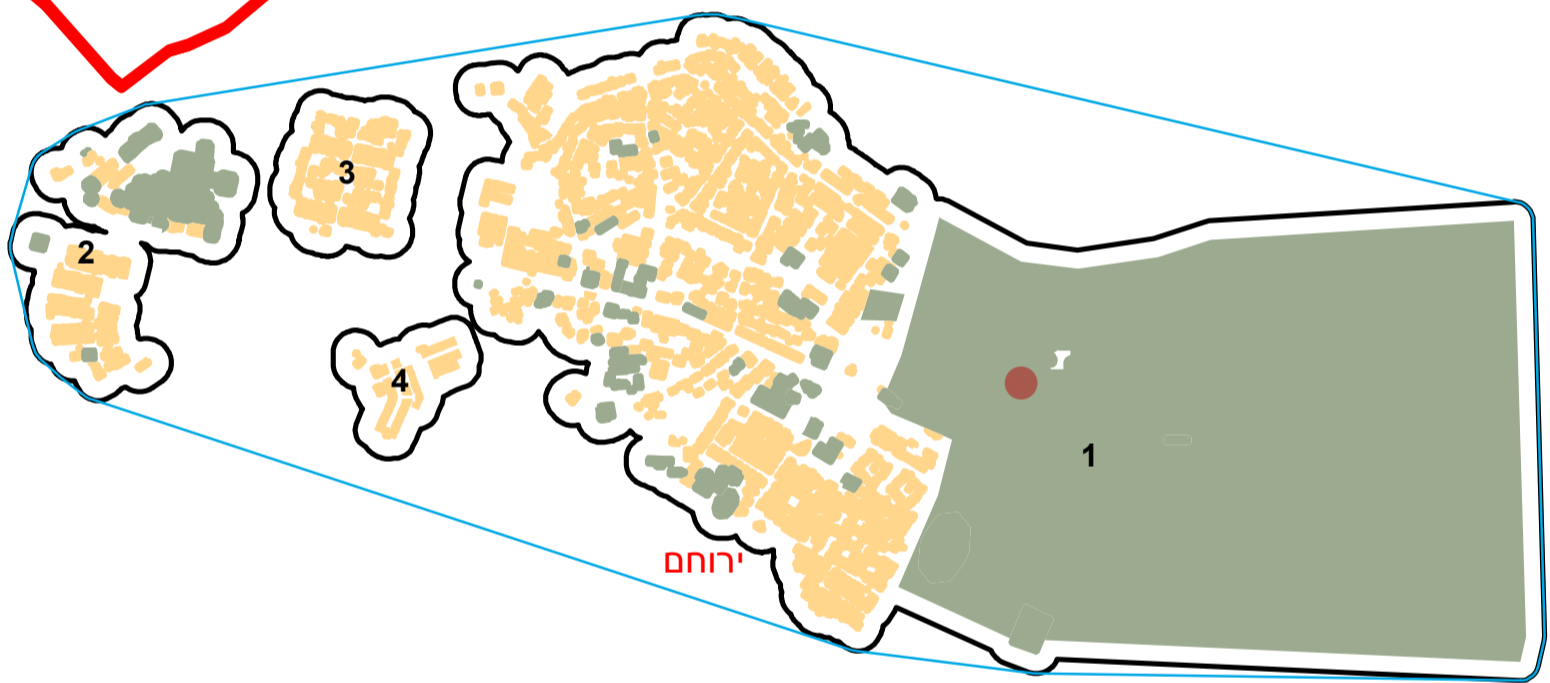

מדינת ישראל  
משרד הפנים

# מרקם עירוני ירוחם (831)

הלשכה המרכזית לסטטיסטיקה  
תחום מ"ג - גיאוגרפיה

רמת הנגב

ירוחם

\* הנתונים המוצגים במפה מעודכנים ל - 31.12.2006

הופק ועובד על ידי הממ"ג-הלשכה המרכזית לסטטיסטיקה, בהזמנת משרד הפנים, ירושלים, תשע"א  
כל הזכויות שמורות ©

המפות הוכנו בקנה מידה המתאים להדפסה על גודל דף A3, הדפסה על גודל דף אחר תשנה את הקני"מ ועשויה לפגוע בדיוק המפה.

קנה מידה: 1:20,000

מקרא	
	גבול שיפוט
	גבול מרקם ומספרו
	פוליגון מקיף
	שטח בנוי למגורים
	שטח בנוי לא למגורים
	מרכז גיאומטרי של מרקם מרכזי