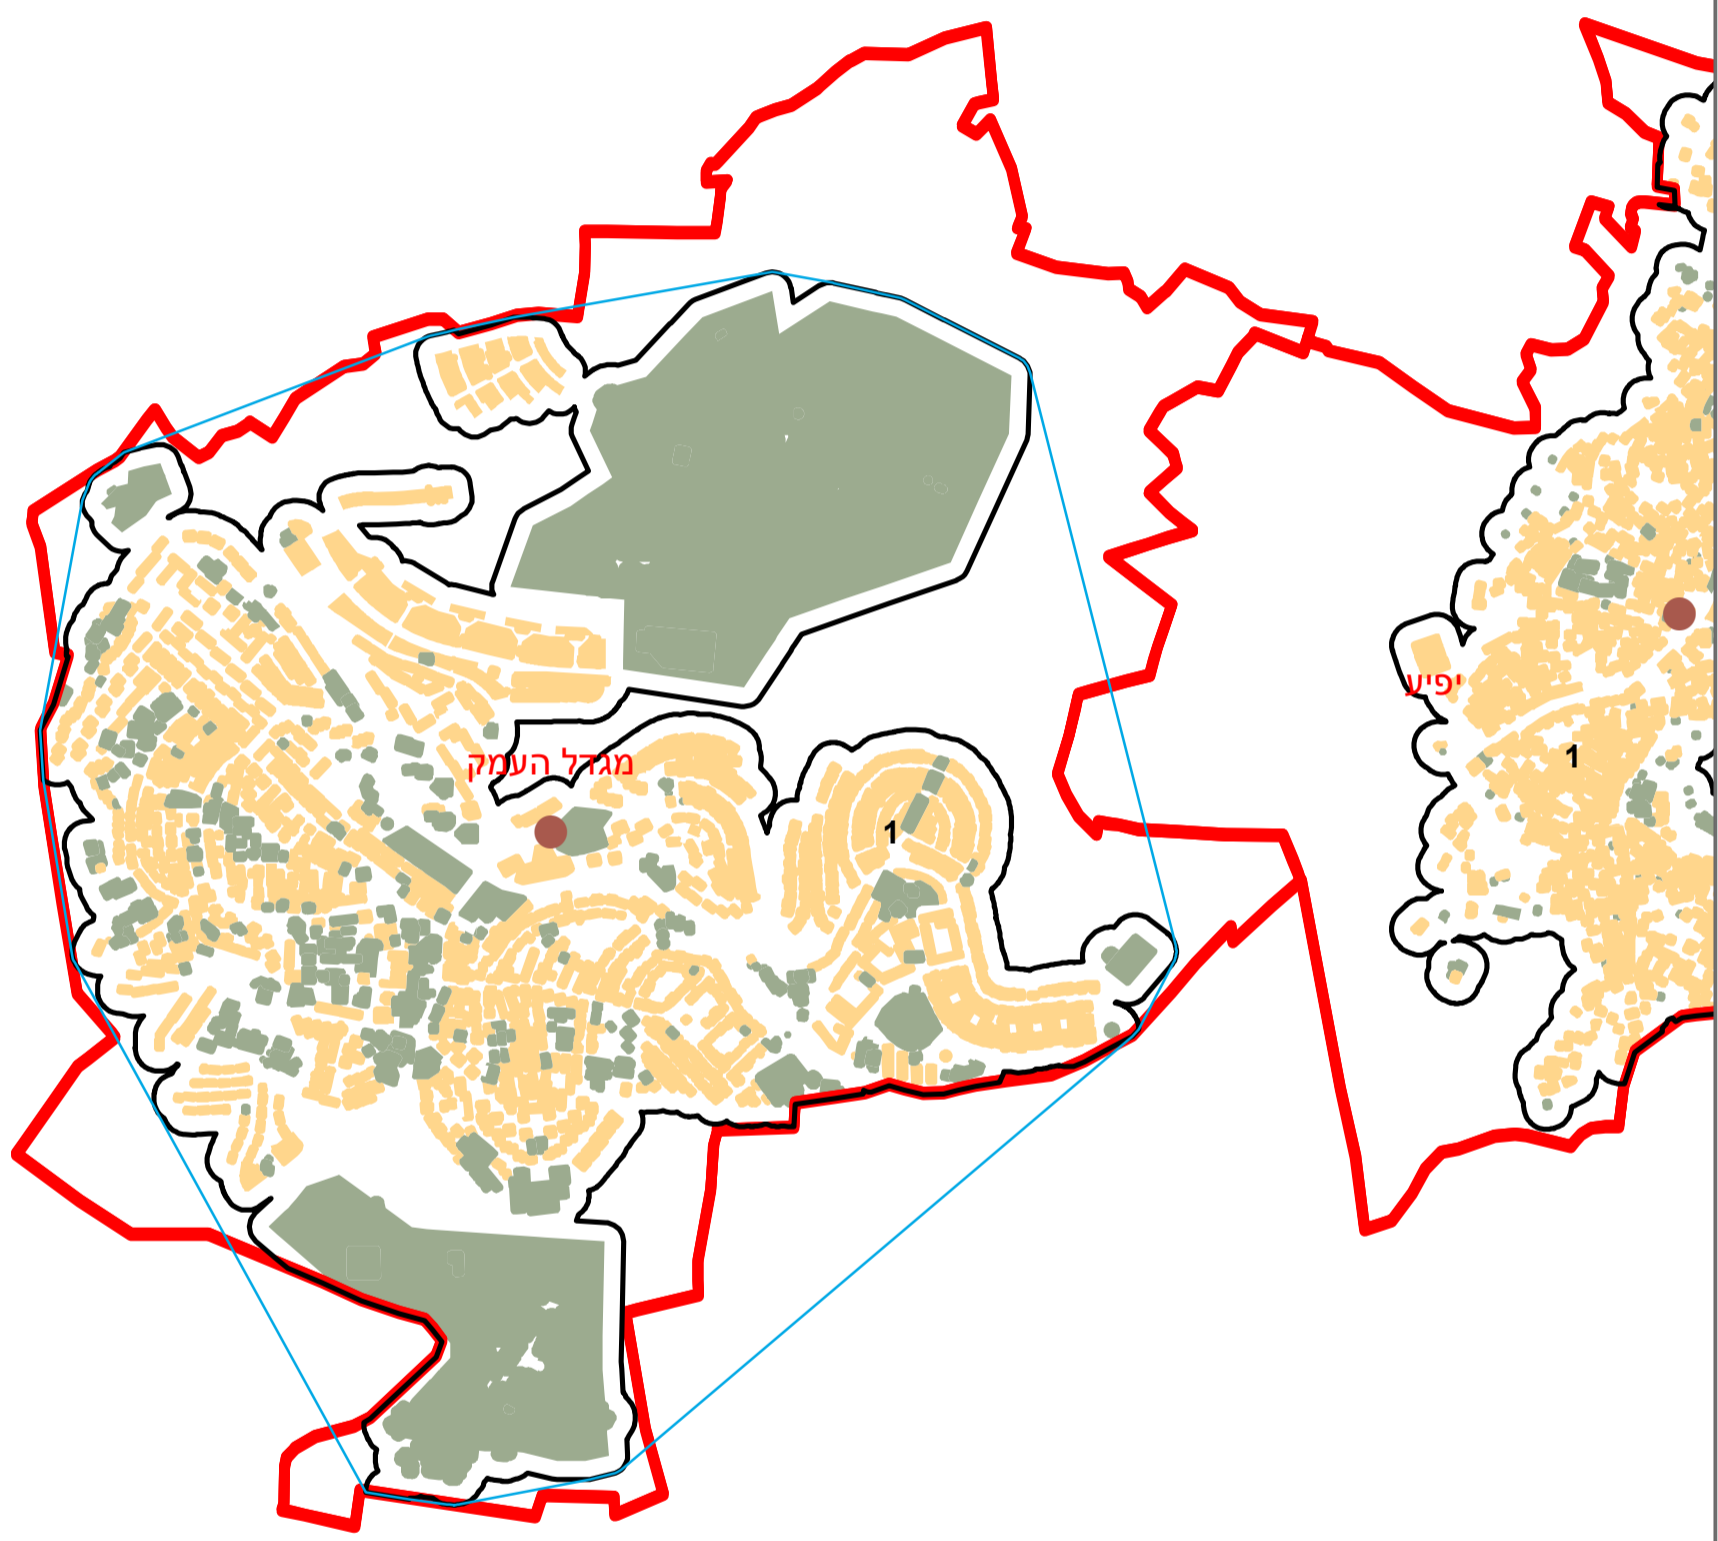

מדינת ישראל
משרד הפנים

מרקם עירוני מגדל העמק (874)

הלשכה המרכזית לסטטיסטיקה
תחום ממ"ג - גיאוגרפיה

עמק יזרעאל

* הנתונים המוצגים במפה מעודכנים ל - 31.12.2006
הופק ועובד על ידי הממ"ג-הלשכה המרכזית לסטטיסטיקה, בהזמנת משרד הפנים, ירושלים, תשע"א
© כל הזכויות שמורות

המפות הוכנו בקנה מידה המתאים להדפסה על גודל דף A3, הדפסה על גודל דף אחר תשנה את הקני"מ ועשויה לפגוע בדיוק המפה.

קנה מידה: 1:20,000

מקרא	
	שטח בנוי למגורים
	שטח בנוי לא למגורים
	מרכז גיאומטרי של מרקם מרכזי
	גבול שיפוט
	גבול מרקם ומספרו
	פוליון מקיף