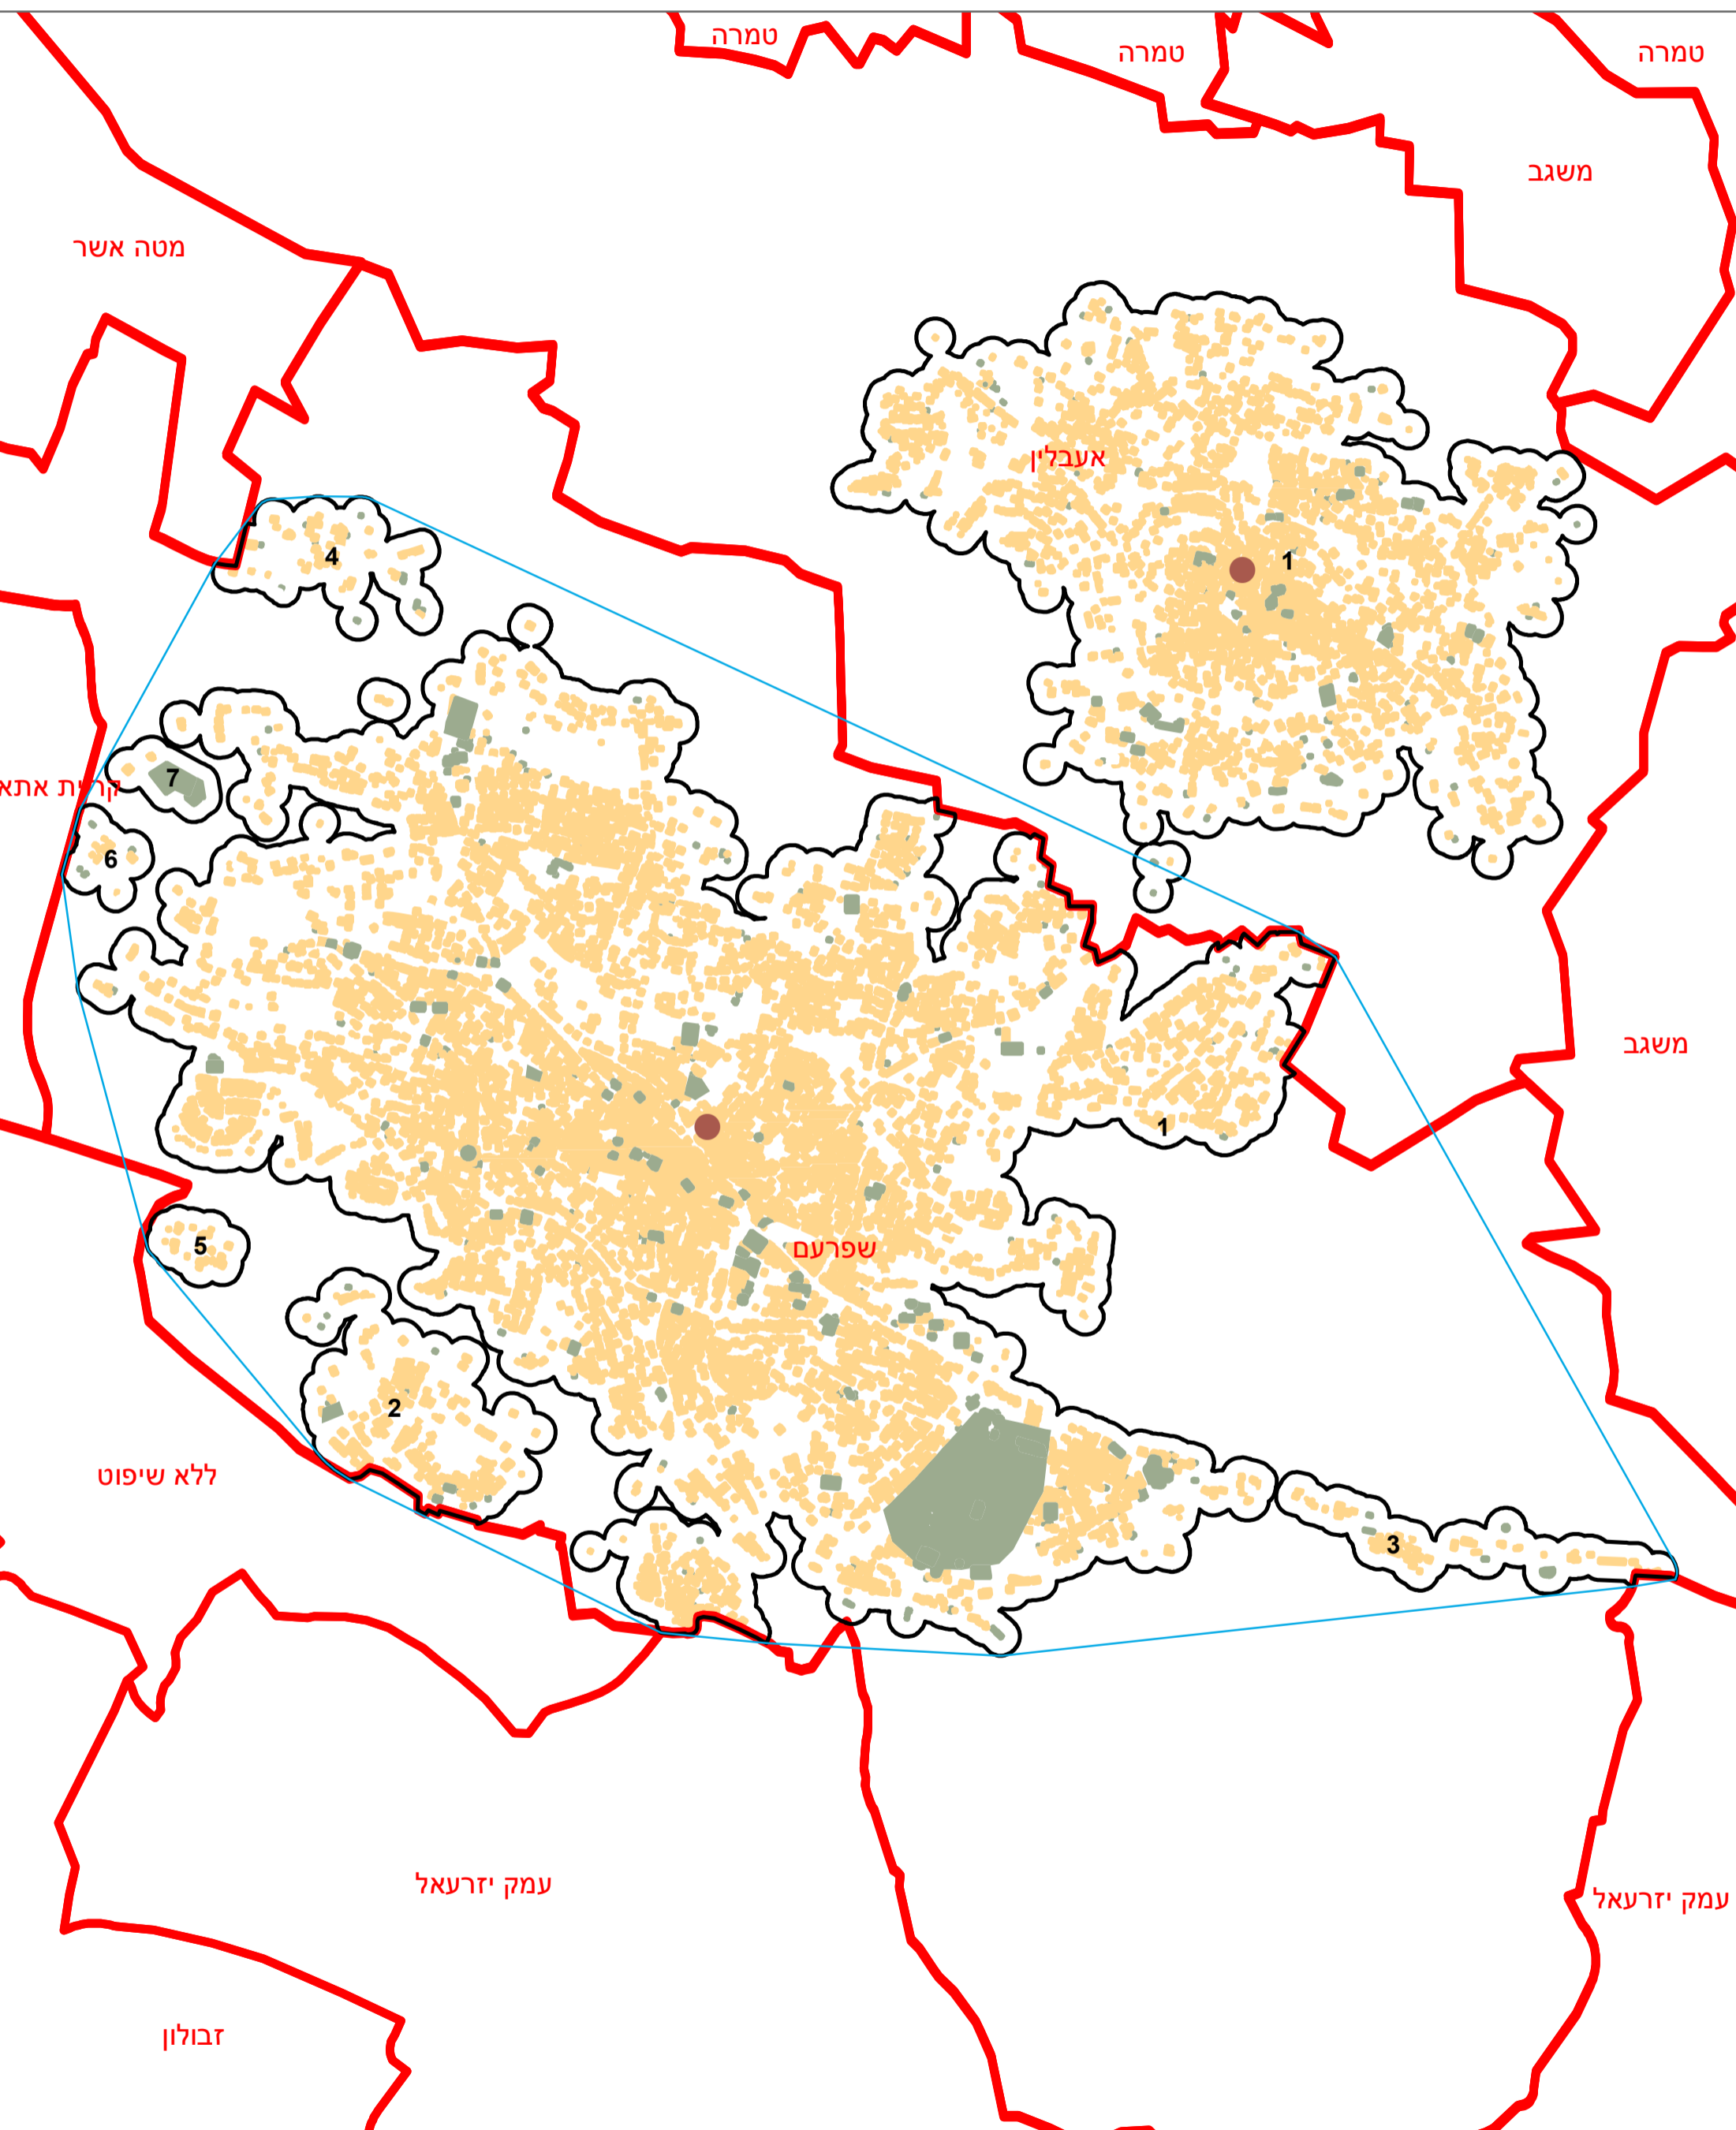

מדינת ישראל
משרד הפנים

מרקם עירוני שפרעם (8800)

הלשכה המרכזית לסטטיסטיקה
תחום ממ"ג - גיאורפיה

* הנתונים המוצגים במפה מעודכנים ל - 31.12.2006
 הופק ועובד על ידי הממ"ג-הלשכה המרכזית לסטטיסטיקה, בהזמנת משרד הפנים, ירושלים, תשע"א
 © כל הזכויות שמורות
 המפות הוכנו בקנה מידה המתאים להדפסה על גודל דף A3, הדפסה על גודל דף אחר תשנה את הקני"מ ועשויה לפגוע בדיוק המפה.

קנה מידה: 1:20,000

שטח בנוי למגורים		גבול שיפוט	
שטח בנוי לא למגורים		גבול מרקם ומספרו	
מרכז גיאומטרי של מרקם מרכזי		פוליגון מקיף	