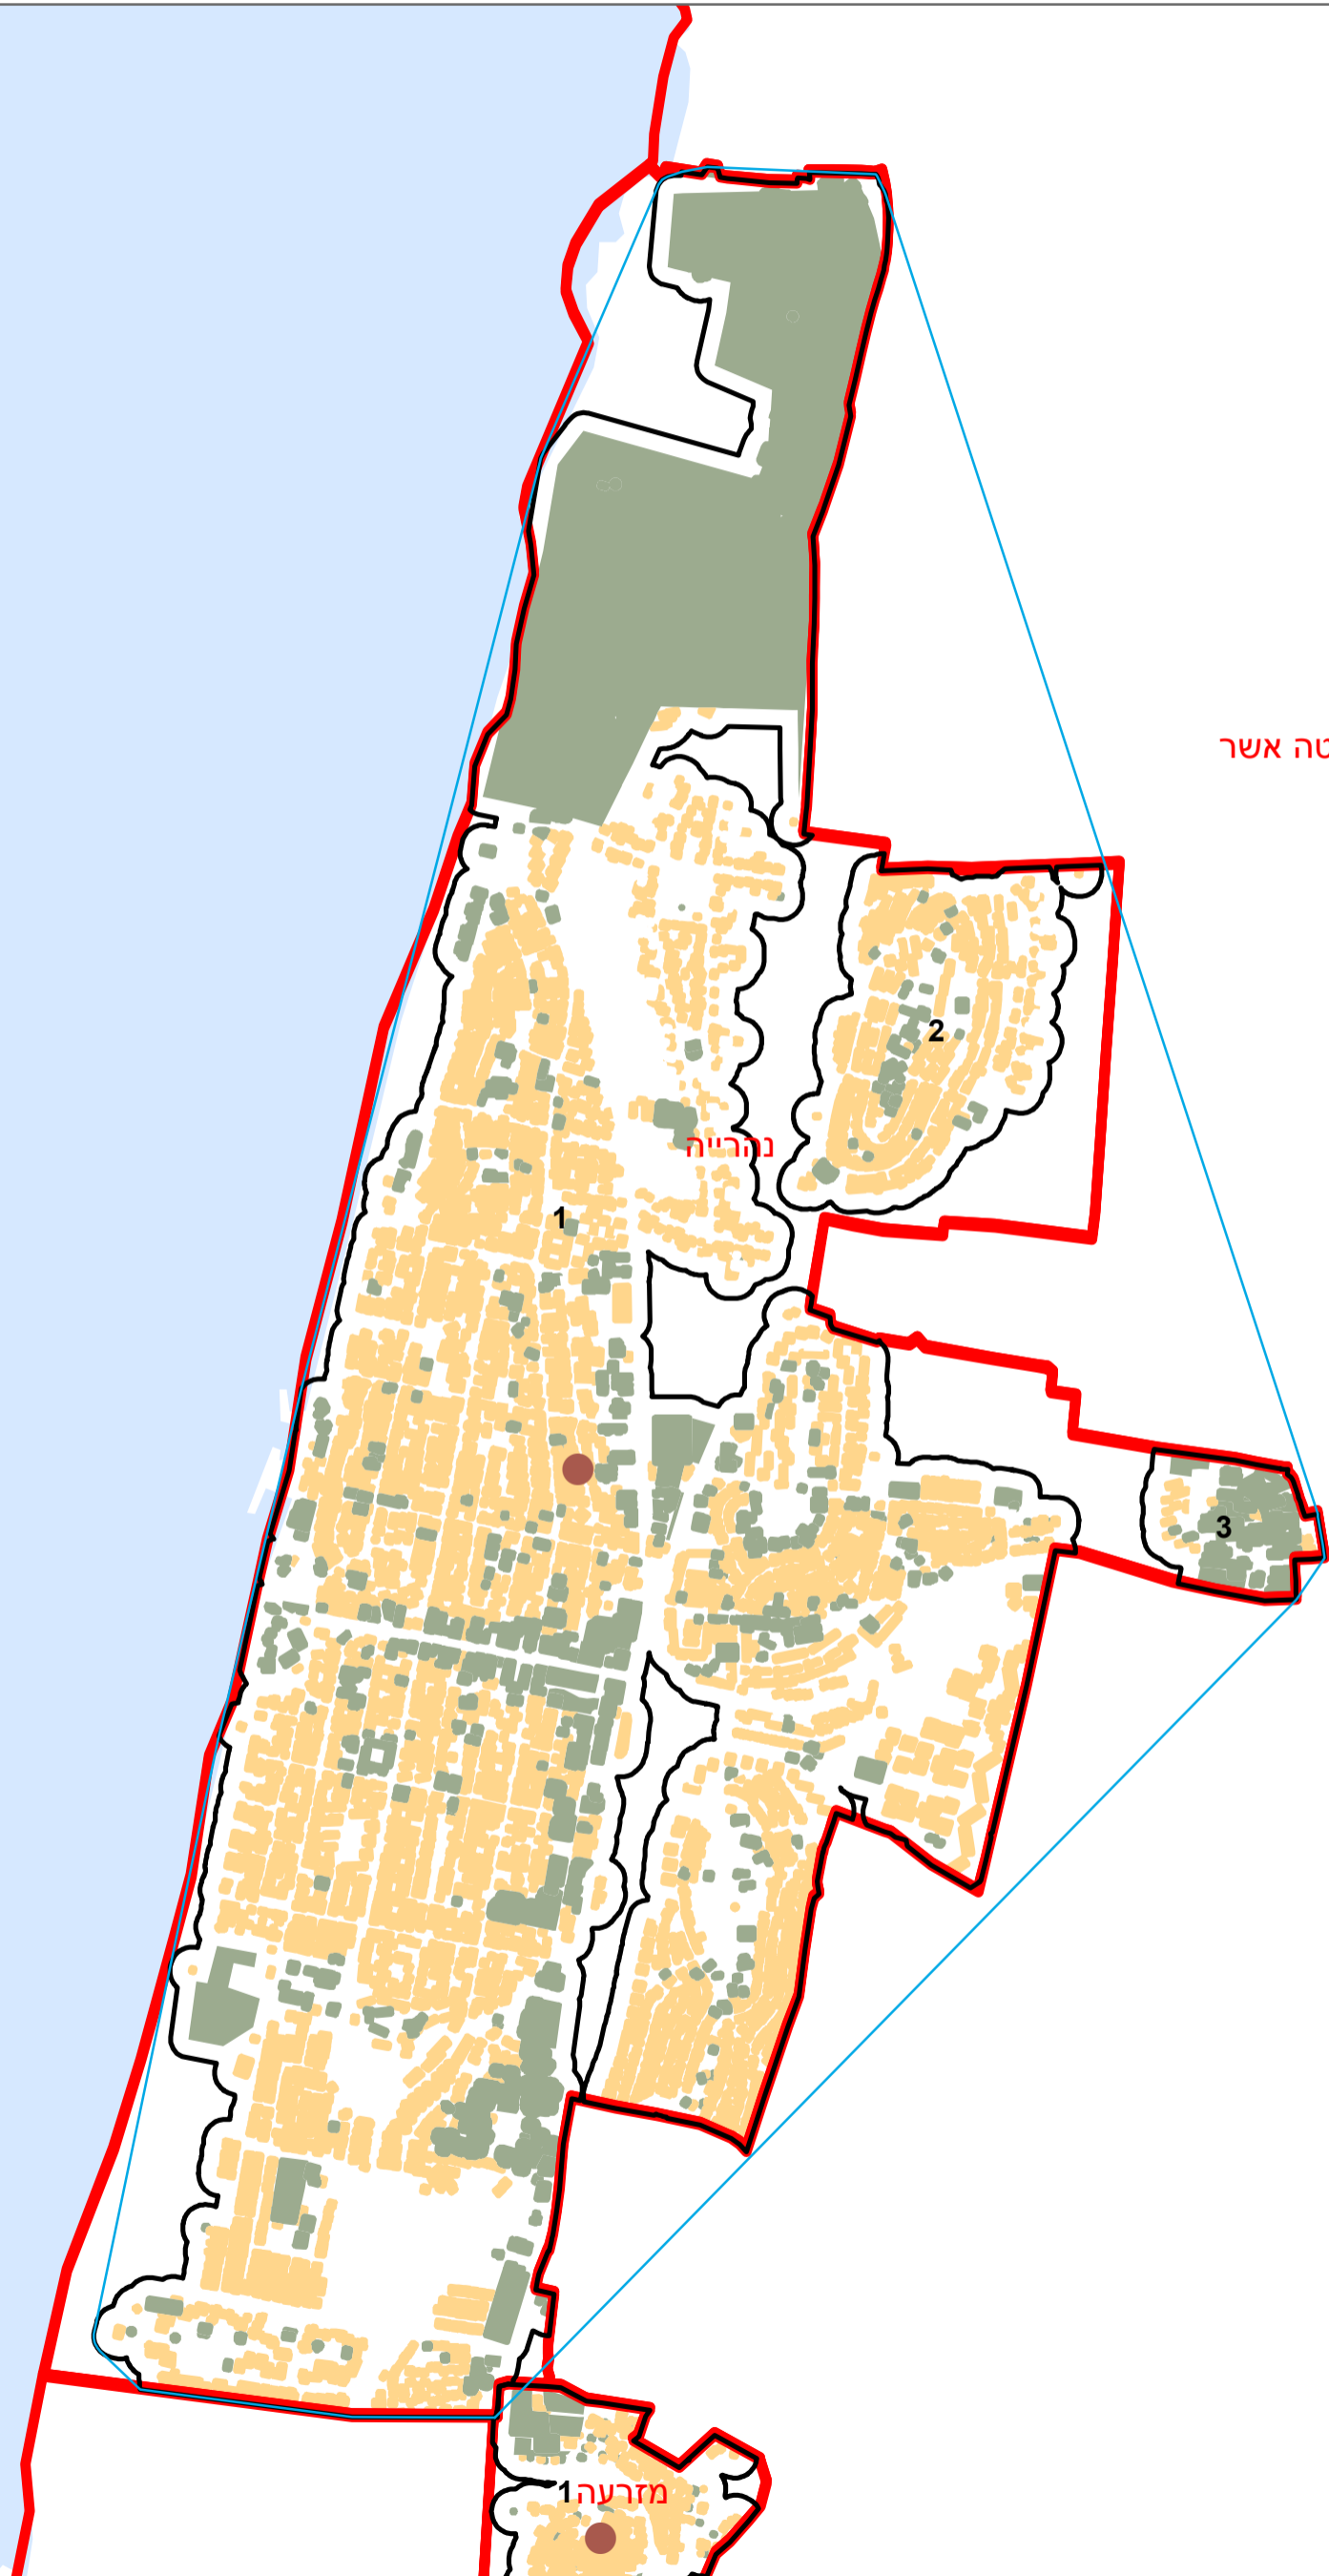

מדינת ישראל  
משרד הפנים

# מרקם עירוני נהרייה (9100)

הלשכה המרכזית לסטטיסטיקה  
תחום מ"ג - גיאוגרפיה

מטה אשר

נהרייה

מזרעה 1

\* הנתונים המוצגים במפה מעודכנים ל - 31.12.2006

הופק ועובד על ידי הממ"ג-הלשכה המרכזית לסטטיסטיקה, בהזמנת משרד הפנים, ירושלים, תשע"א  
© כל הזכויות שמורות

המפות הוכנו בקנה מידה המתאים להדפסה על גודל דף A3, הדפסה על גודל דף אחר תשנה את הקני"מ ועשויה לפגוע בדיוק המפה.

קנה מידה: 1:20,000

מקרא	
	גבול שיפוט
	גבול מרקם ומספרו
	פולגון מקיף
	שטח בנוי למגורים
	שטח בנוי לא למגורים
	מרכז גיאומטרי של מרקם מרכזי