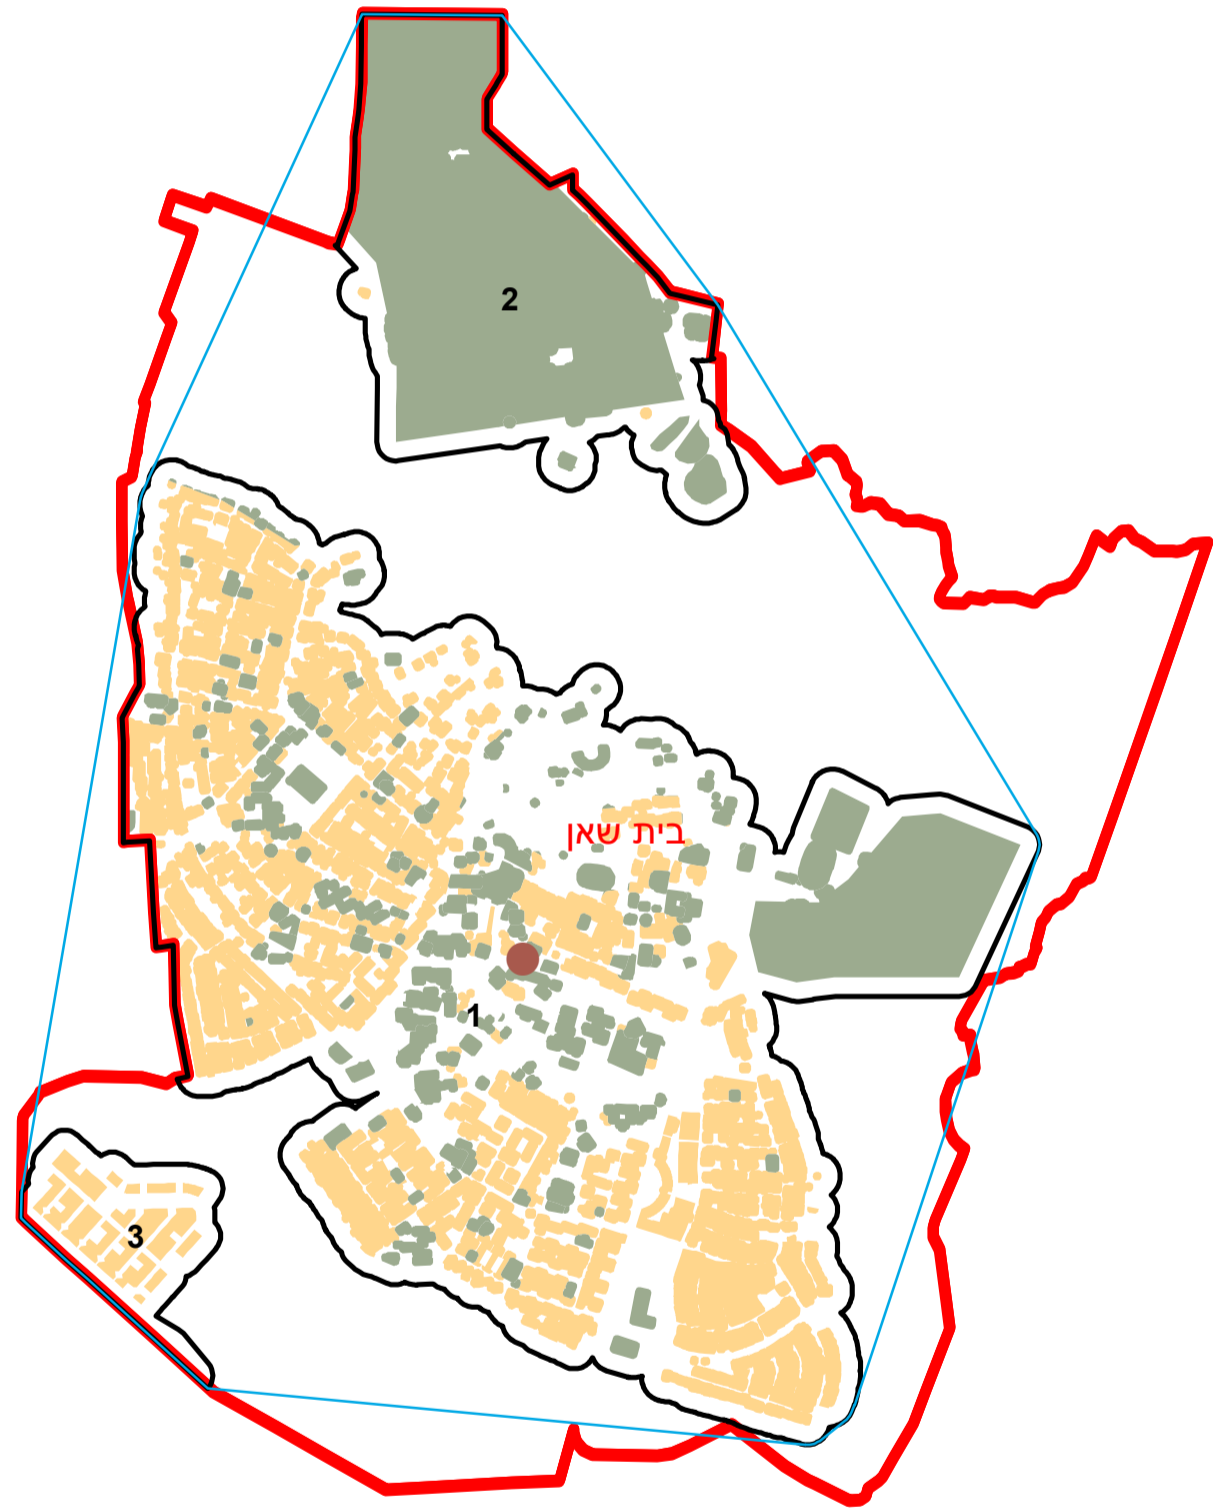

מדינת ישראל  
משרד הפנים

# מרקם עירוני בית שאן (9200)

הלשכה המרכזית לסטטיסטיקה  
תחום מ"ג - גיאוגרפיה

הגלבוע

בקעת בית-שאן

\* הנתונים המוצגים במפה מעודכנים ל - 31.12.2006  
הופק ועובד על ידי הממ"ג-הלשכה המרכזית לסטטיסטיקה, בהזמנת משרד הפנים, ירושלים, תשע"א

© כל הזכויות שמורות

המפות הוכנו בקנה מידה המתאים להדפסה על גודל דף A3, הדפסה על גודל דף אחר תשנה את הקני"מ ועשויה לפגוע בדיוק המפה.

קנה מידה: 1:20,000

מקרא	
	שטח בנוי למגורים
	שטח בנוי לא למגורים
	מרכז גיאומטרי של מרקם מרכזי
	גבול שיפוט
	גבול מרקם ומספרו
	פוליגון מקיף