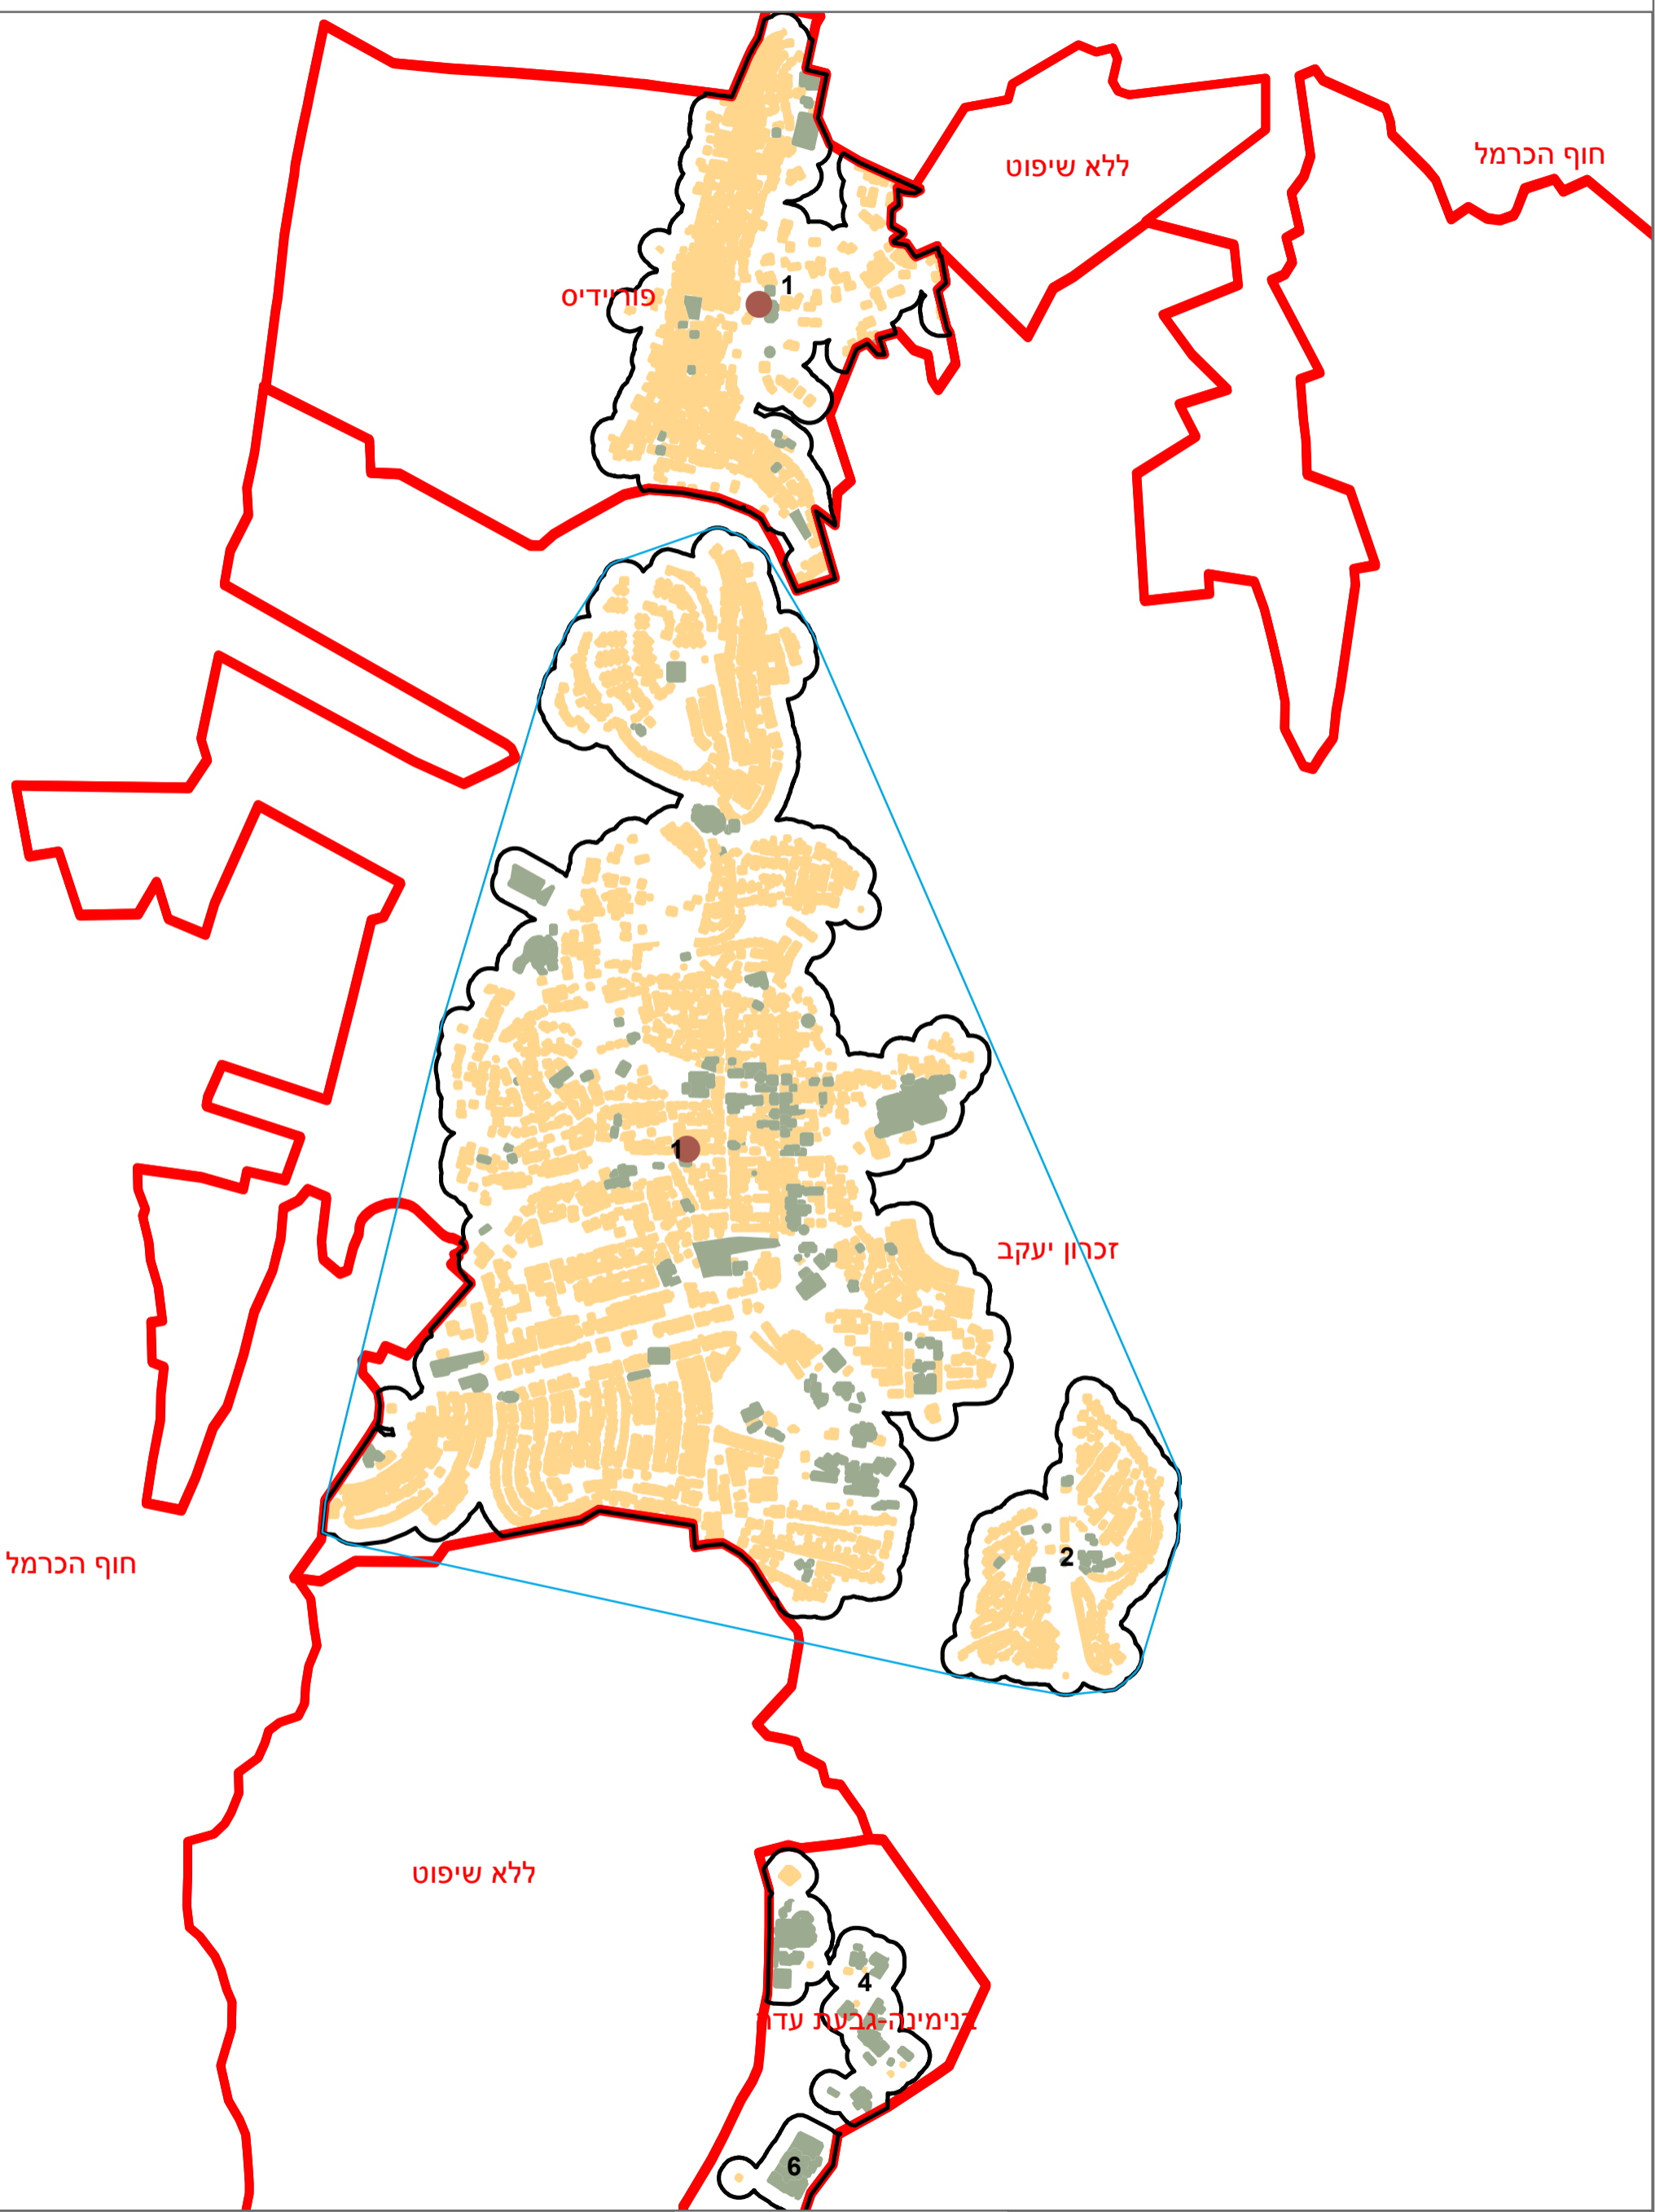

מדינת ישראל
משרד הפנים

מרקם עירוני זכרון יעקב (9300)

הלשכה המרכזית לסטטיסטיקה
תחום מ"ג - גיאוגרפיה

* הנתונים המוצגים במפה מעודכנים ל - 31.12.2006

הופק ועובד על ידי הממ"ג-הלשכה המרכזית לסטטיסטיקה, בהזמנת משרד הפנים, ירושלים, תשע"א
כל הזכויות שמורות ©

המפות הוכנו בקנה מידה המתאים להדפסה על גודל דף A3, הדפסה על גודל דף אחר תשנה את הקני"מ ועשויה לפגוע בדיוק המפה.

קנה מידה: 1:20,000

מקרא	
	גבול שיפוט
	גבול מרקם ומספרו
	פוליגון מקיף
	שטח בנוי למגורים
	שטח בנוי לא למגורים
	מרכז גיאומטרי של מרקם מרכזי