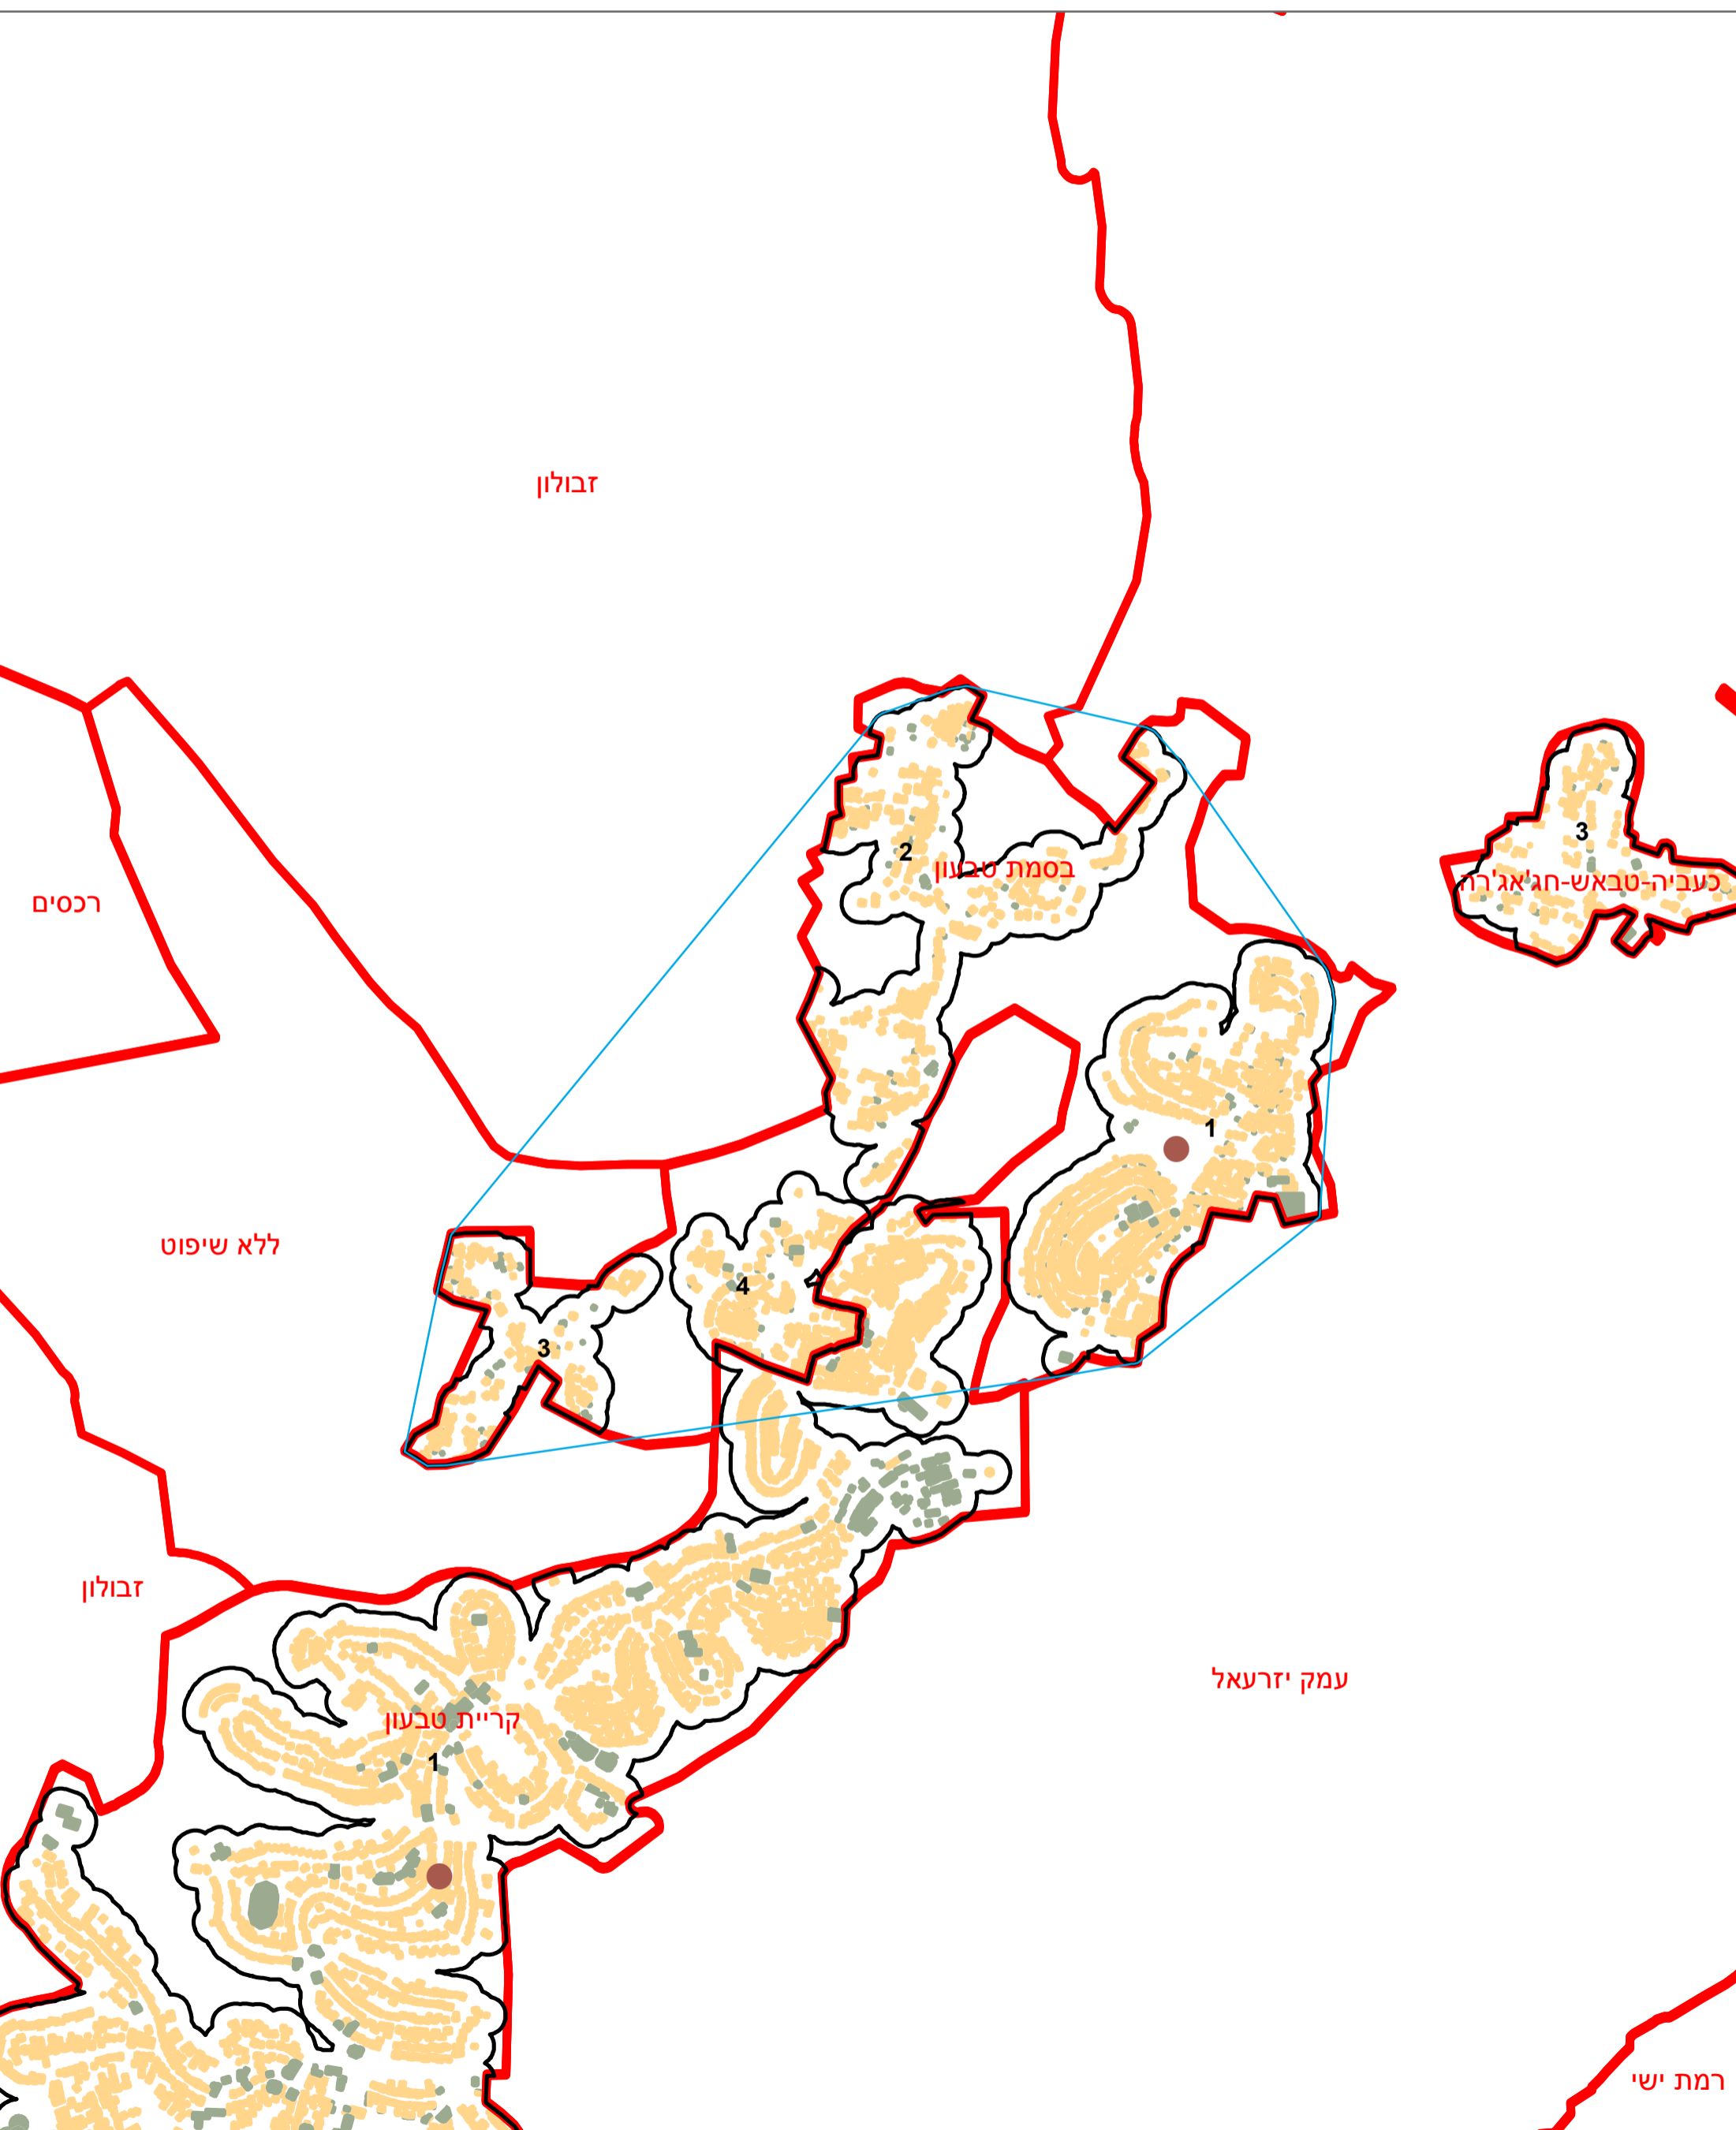

מדינת ישראל
משרד הפנים

מרקם עירוני בסמת טבעון (944)

הלשכה המרכזית לסטטיסטיקה
תחום מ"ג - גיאוגרפיה

* הנתונים המוצגים במפה מעודכנים ל - 31.12.2006
הופק ועובד על ידי הממ"ג-הלשכה המרכזית לסטטיסטיקה, בהזמנת משרד הפנים, ירושלים, תשע"א
כל הזכויות שמורות ©

המפות הוכנו בקנה מידה המתאים להדפסה על גודל דף A3, הדפסה על גודל דף אחר תשנה את הקני"מ ועשויה לפגוע בדיוק המפה.

קנה מידה: 1:20,000

מקרא	
	גבול שיפוט
	גבול מרקם ומספרו
	פוליגון מקיף
	שטח בנוי למגורים
	שטח בנוי לא למגורים
	מרכז גיאומטרי של מרקם מרכזי