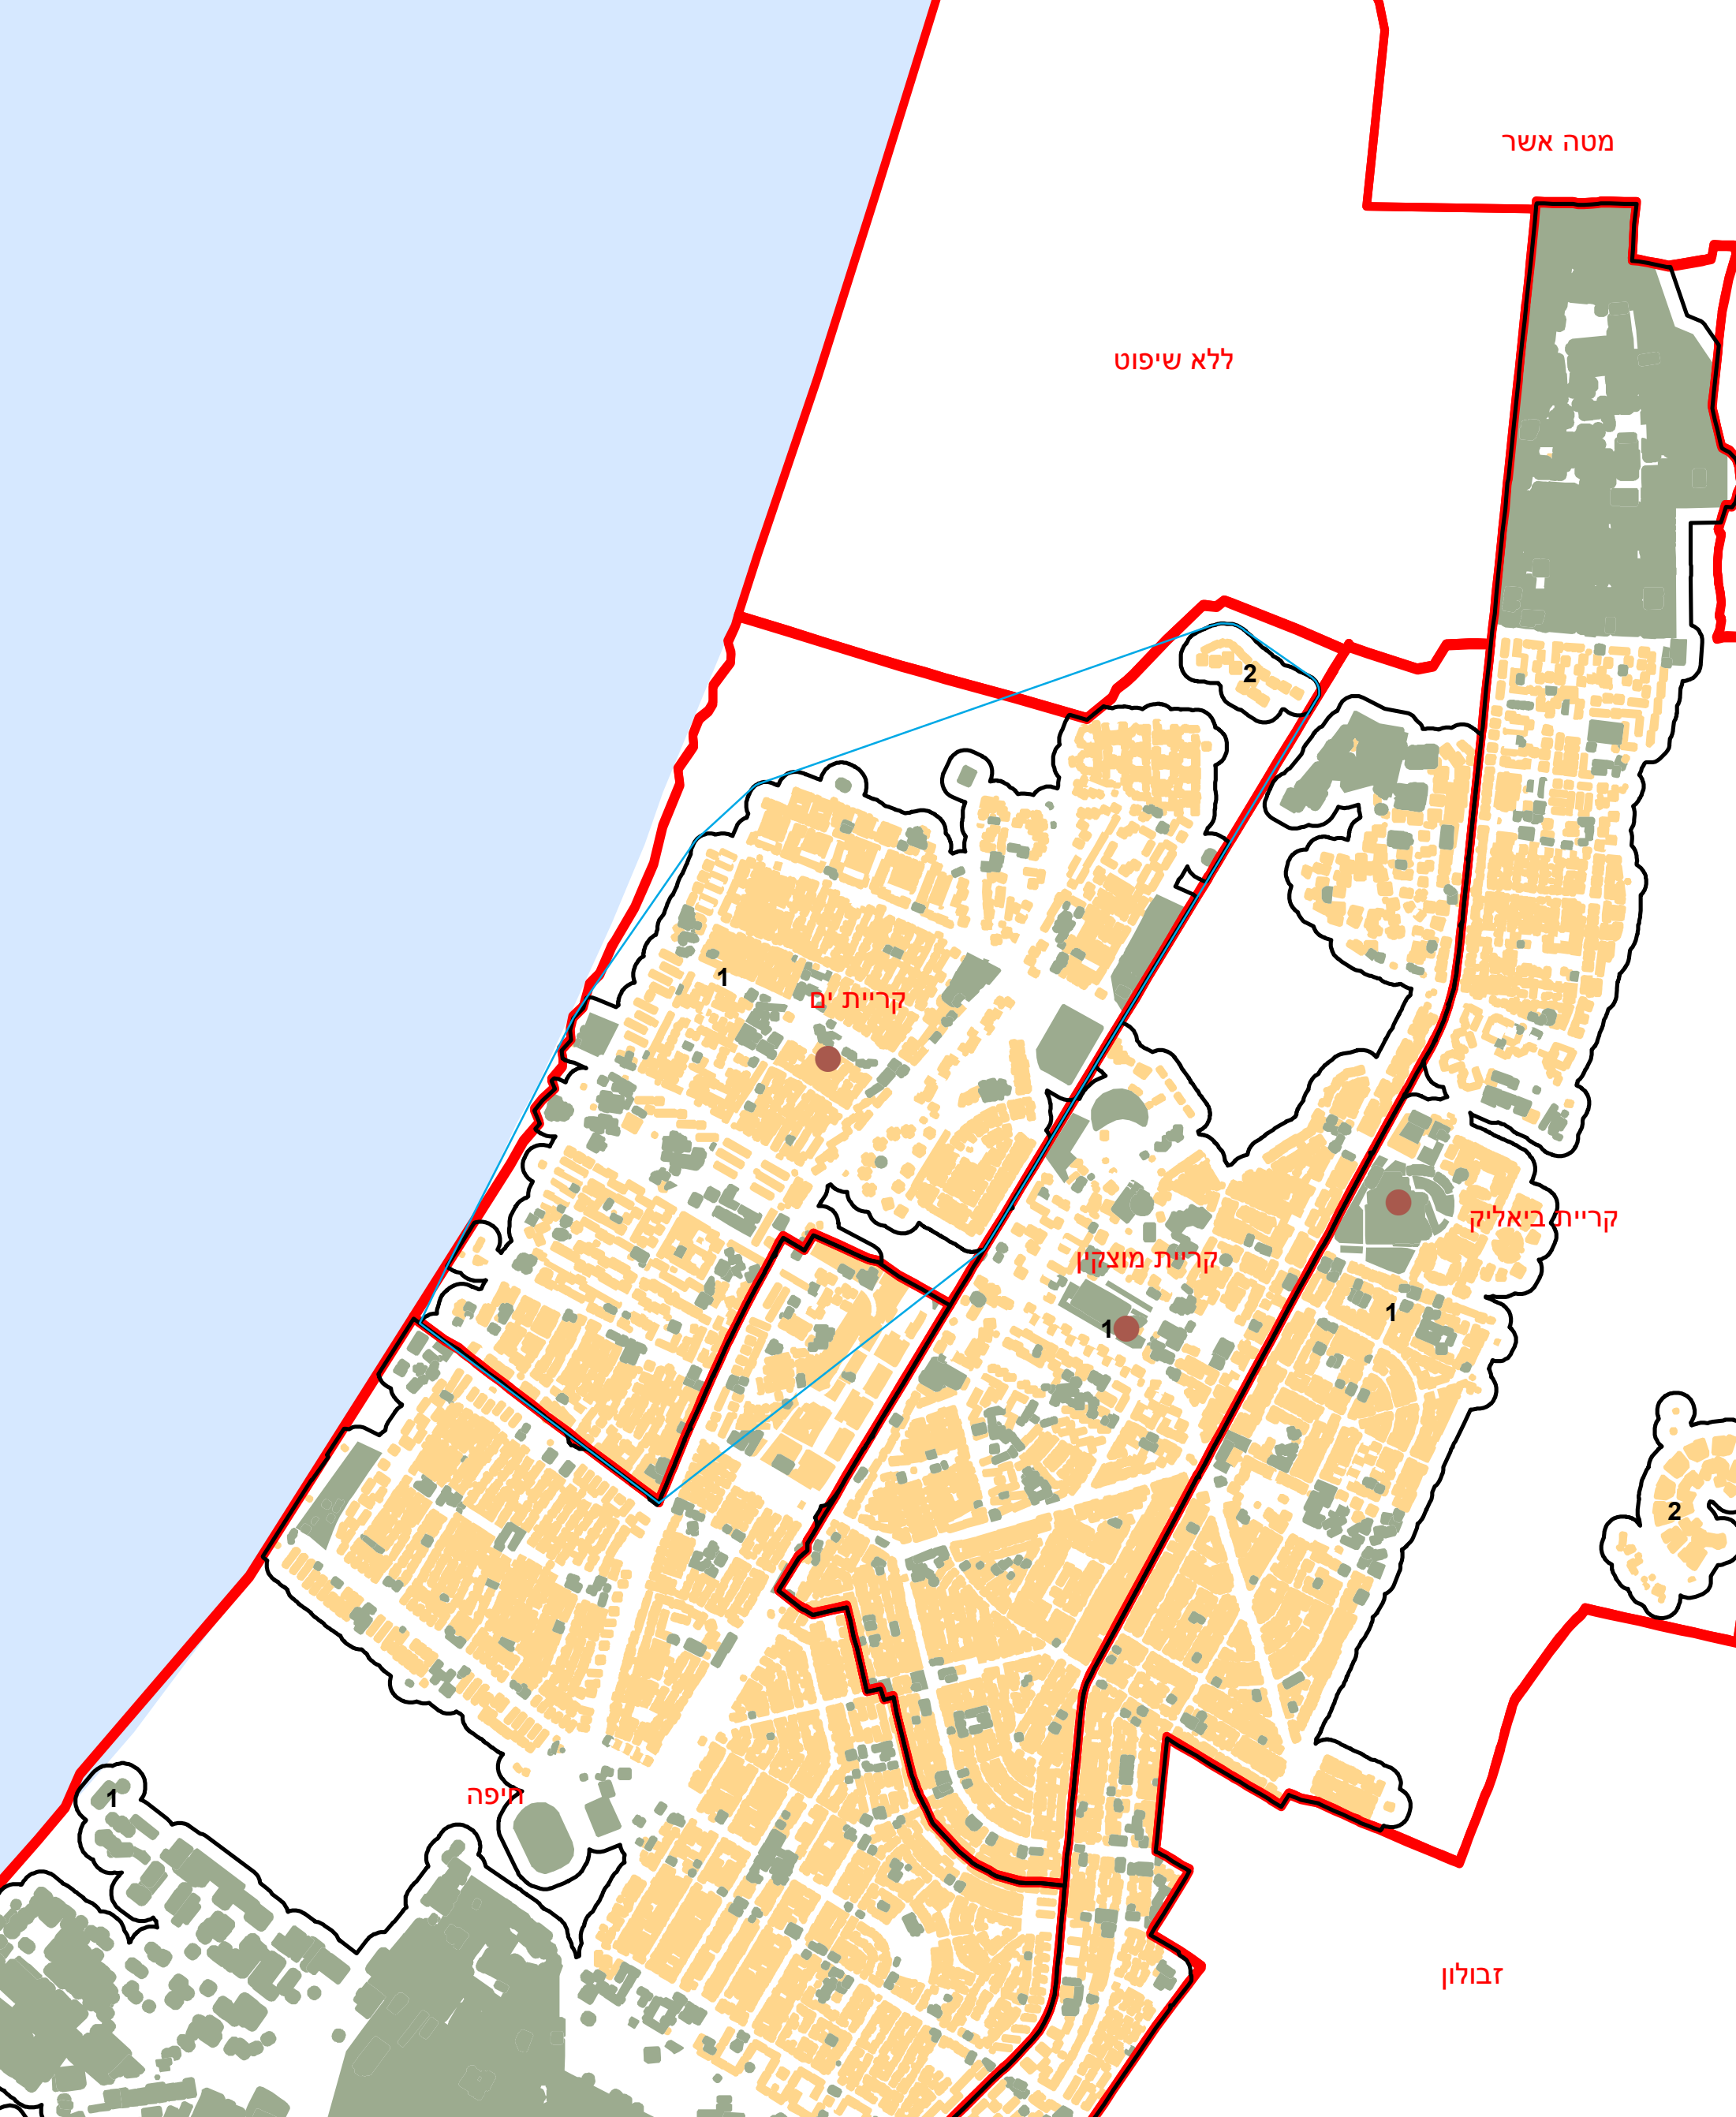

מדינת ישראל  
משרד הפנים

# מרקם עירוני קריית ים (9600)

הלשכה המרכזית לסטטיסטיקה  
תחום ממ"ג - גיאוגרפיה

\* הנתונים המוצגים במפה מעודכנים ל - 31.12.2006

הופק ועובד על ידי הממ"ג-הלשכה המרכזית לסטטיסטיקה, בהזמנת משרד הפנים, ירושלים, תשע"א  
כל הזכויות שמורות ©

המפות הוכנו בקנה מידה המתאים להדפסה על גודל דף A3, הדפסה על גודל דף אחר תשנה את הקני"מ ועשויה לפגוע בדיוק המפה.

קנה מידה: 1:20,000

מקרא	
	גבול שיפוט
	גבול מרקם ומספרו
	פולגון מקיף
	שטח בנוי למגורים
	שטח בנוי לא למגורים
	מרכז גיאומטרי של מרקם מרכזי