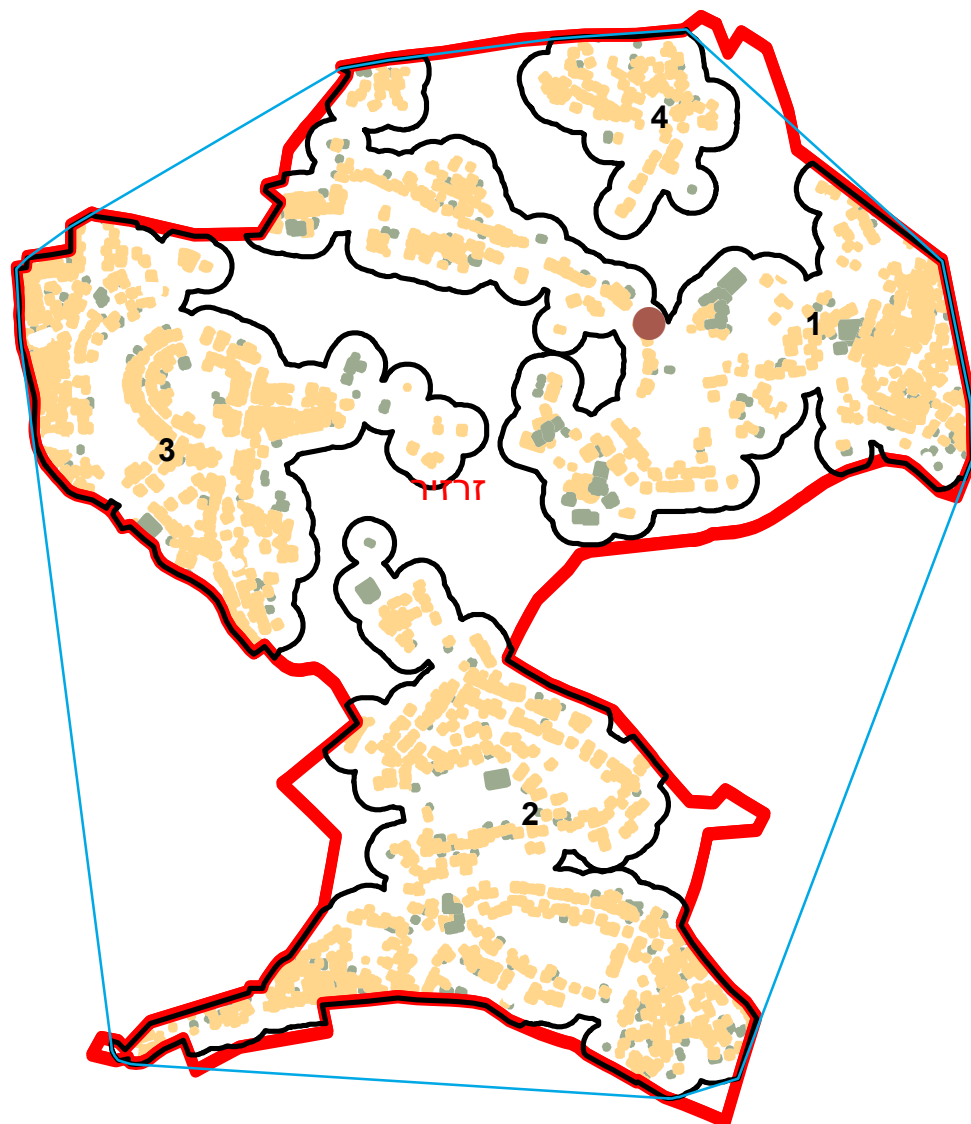

כעביה ~~טבאש-חג'אג'רה~~

עמק יזרעאל

מגדל העמק

* הנתונים המוצגים במפה מעודכנים ל - 31.12.2006
הופק ועובד על ידי הממ"ג-הלשכה המרכזית לסטטיסטיקה, בהזמנת משרד הפנים, ירושלים, תשע"א
כל הזכויות שמורות ©
המפות הוכנו בקנה מידה המתאים להדפסה על גודל דף A3, הדפסה על גודל דף אחר תשנה את הקני"מ ועשויה לפגוע בדיוק המפה.

קנה מידה: 1:20,000

מקרא	
	שטח בנוי למגורים
	שטח בנוי לא למגורים
	מרכז גיאומטרי של מרקם מרכזי
	גבול שיפוט
	גבול מרקם ומספרו
	פולגון מקיף