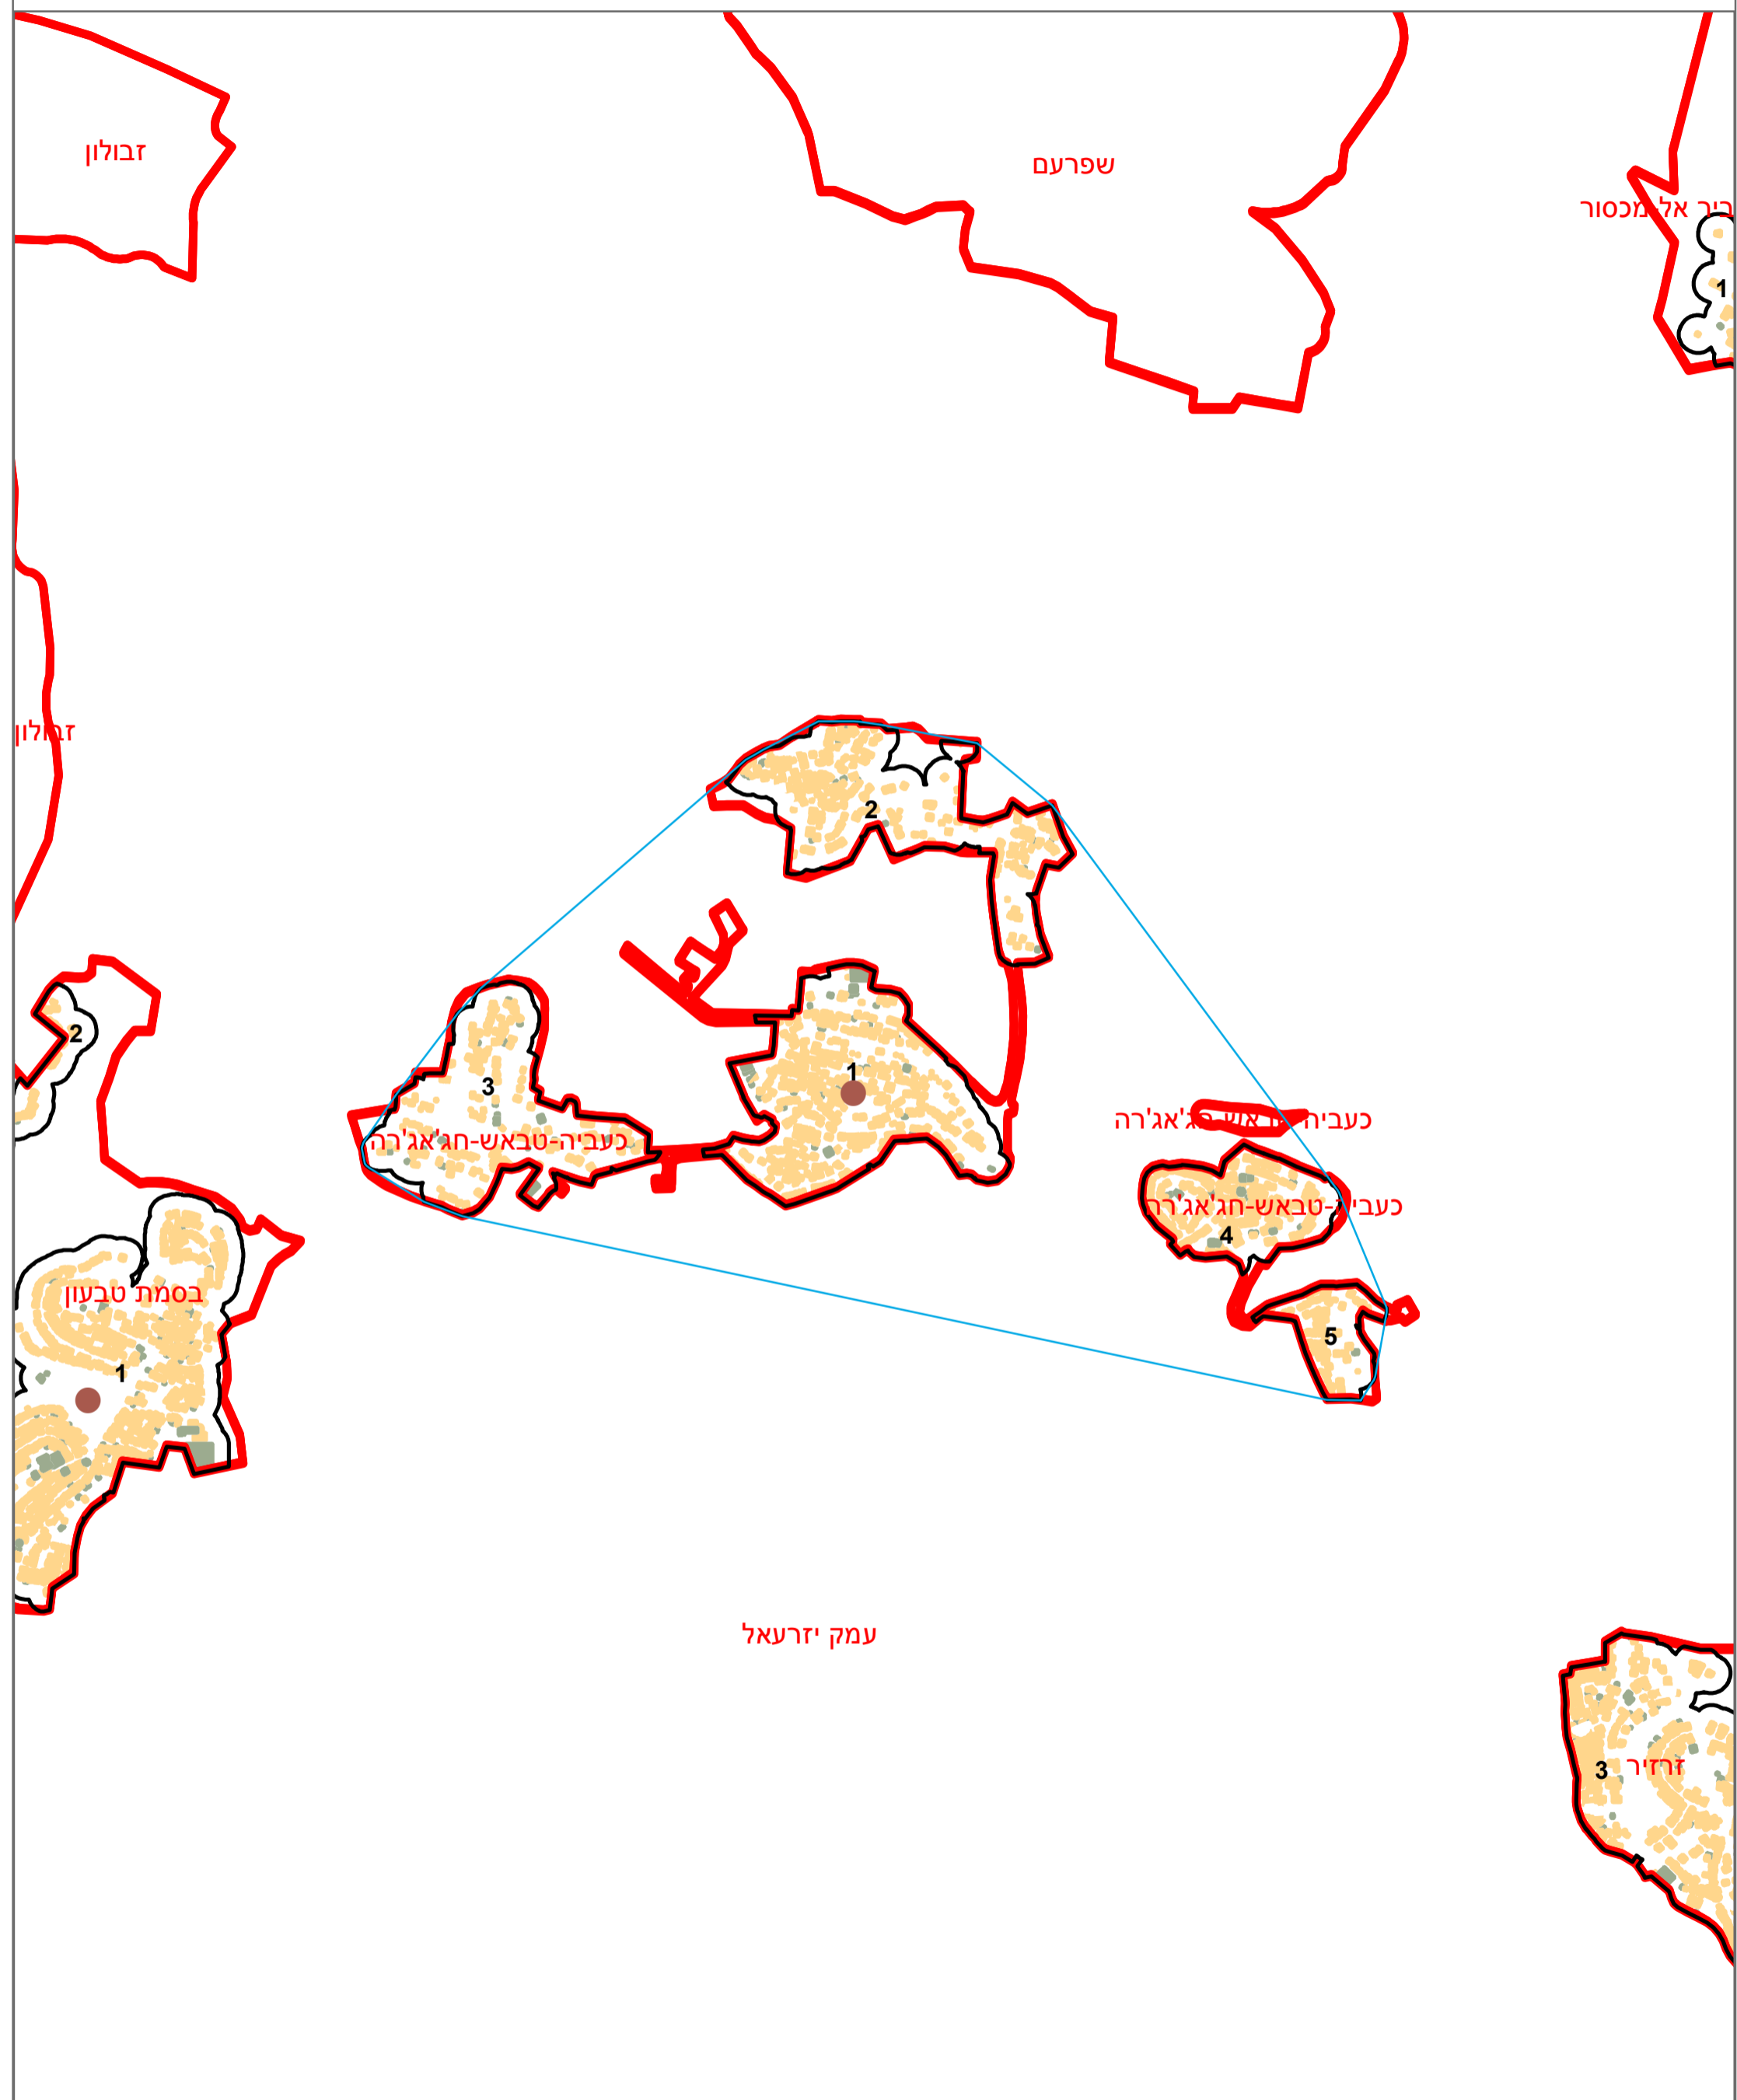

מדינת ישראל
משרד הפנים

מרקם עירוני

כעביה-טבאש-חג'אג'רה (978)

* הנתונים המוצגים במפה מעודכנים ל - 31.12.2006
הופק ועובד על ידי הממ"ג-הלשכה המרכזית לסטטיסטיקה, בהזמנת משרד הפנים, ירושלים, תשע"א
© כל הזכויות שמורות

המפות הוכנו בקנה מידה המתאים להדפסה על גודל דף A3, הדפסה על גודל דף אחר תשנה את הקני"מ ועשויה לפגוע בדיוק המפה.

קנה מידה: 1:20,000

מקרא	
	שטח בנוי למגורים
	שטח בנוי לא למגורים
	מרכז גיאומטרי של מרקם מרכזי
	גבול שיפוט
	גבול מרקם ומספרו
	פוליגון מקיף