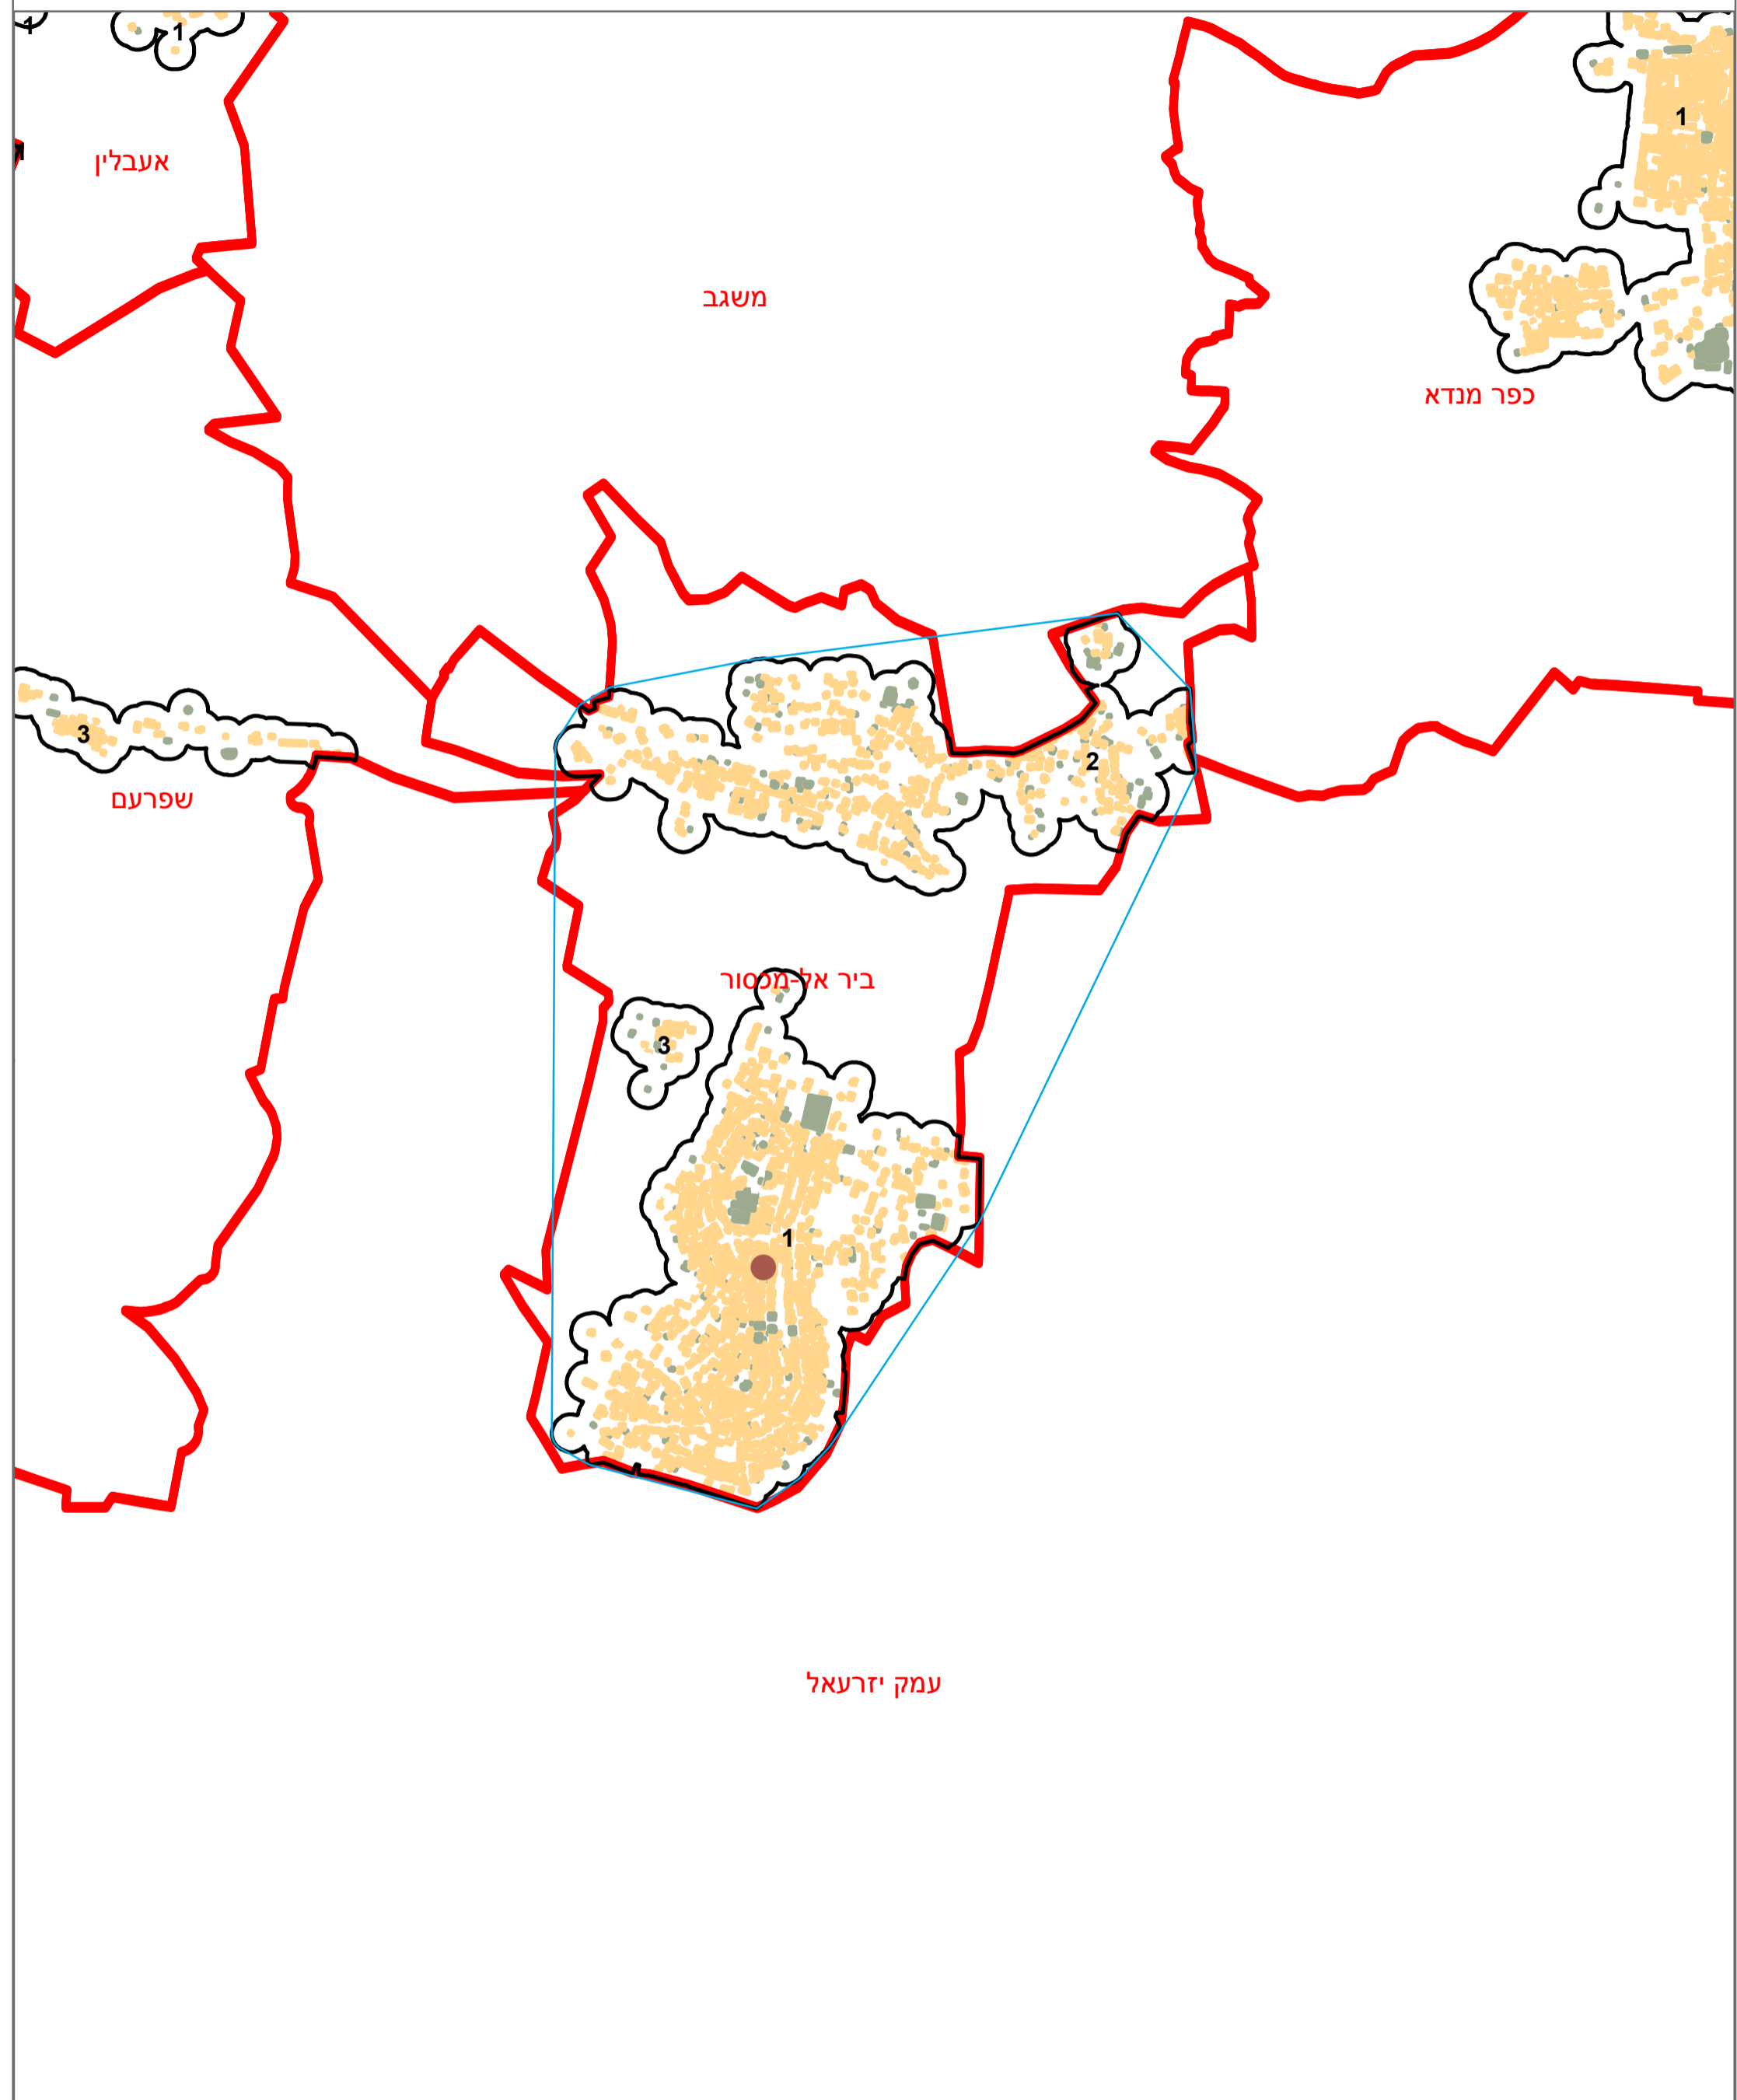

מדינת ישראל
משרד הפנים

מרקם עירוני

ביר אל-מכסור (998)

הלשכה המרכזית לסטטיסטיקה
תחום ממ"ג - גיאוגרפיה

* הנתונים המוצגים במפה מעודכנים ל - 31.12.2006
הופק ועובד על ידי הממ"ג-הלשכה המרכזית לסטטיסטיקה, בהזמנת משרד הפנים, ירושלים, תשע"א
כל הזכויות שמורות ©
המפות הוכנו בקנה מידה המתאים להדפסה על גודל דף A3, הדפסה על גודל דף אחר תשנה את הקני"מ ועשויה לפגוע בדיוק המפה.

קנה מידה: 1:20,000

מקרא	
	גבול שיפוט
	גבול מרקם ומספרו
	פוליגון מקיף
	שטח בנוי למגורים
	שטח בנוי לא למגורים
	מרכז גיאומטרי של מרקם מרכזי