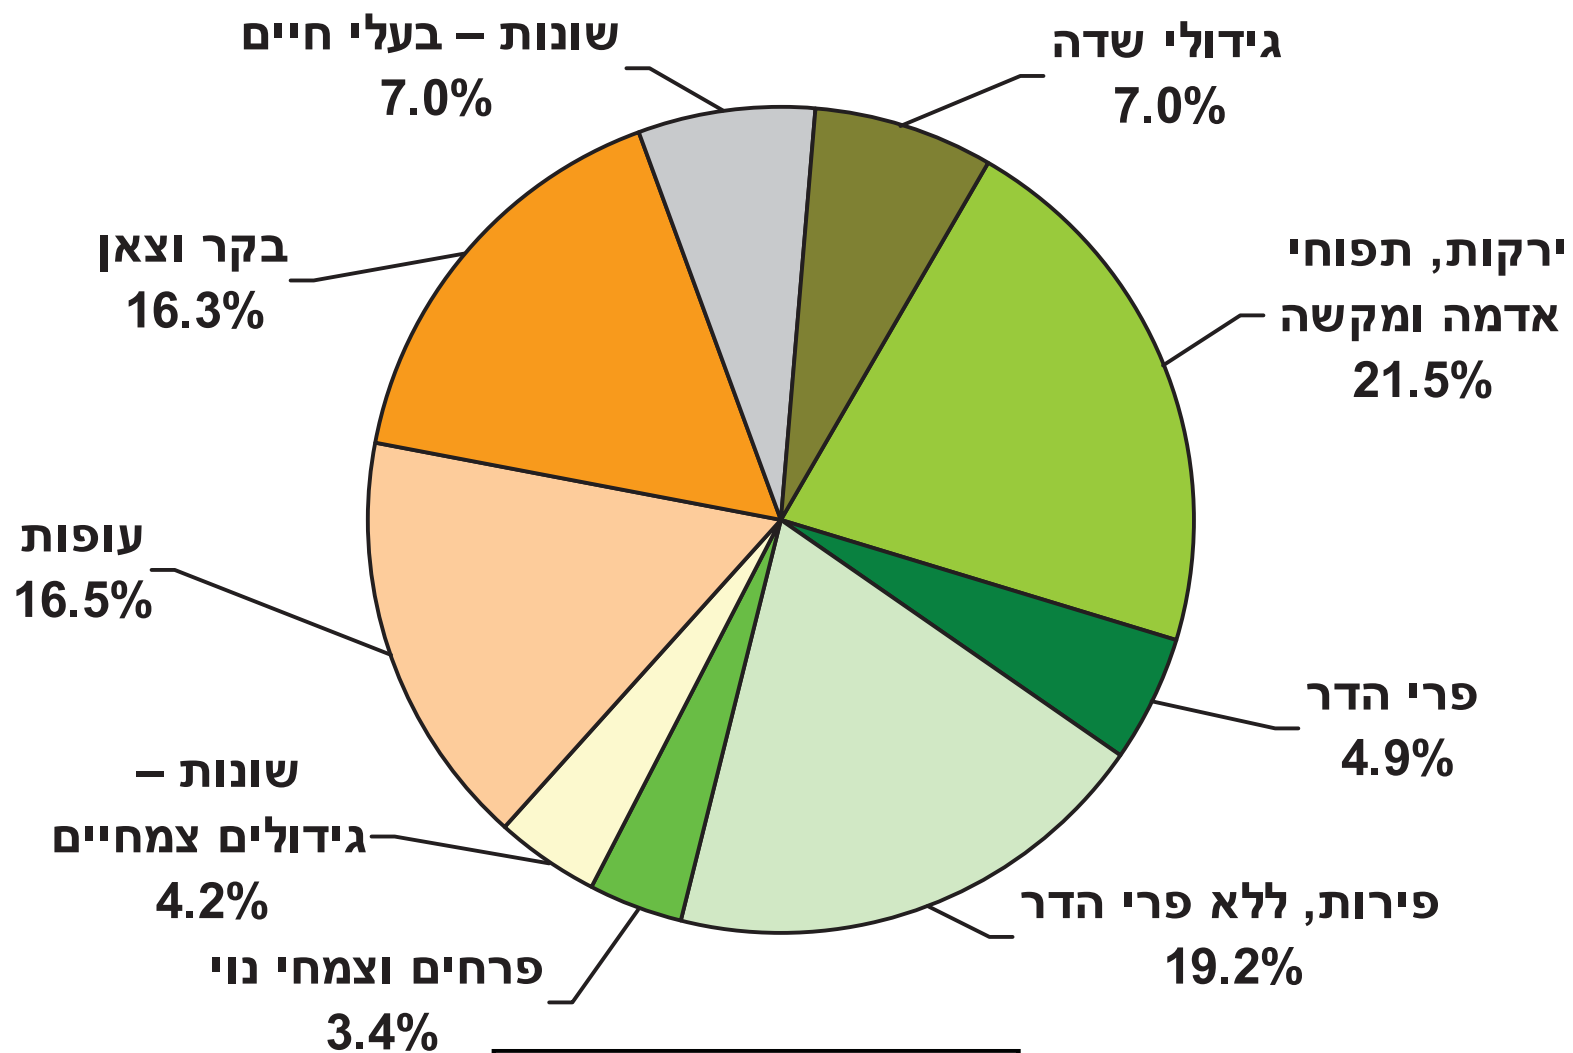

# 4: תפוקה חקלאית – ערך, לפי ענף 2013

סך הכל  
30,010.2 מיליוני ש"ח