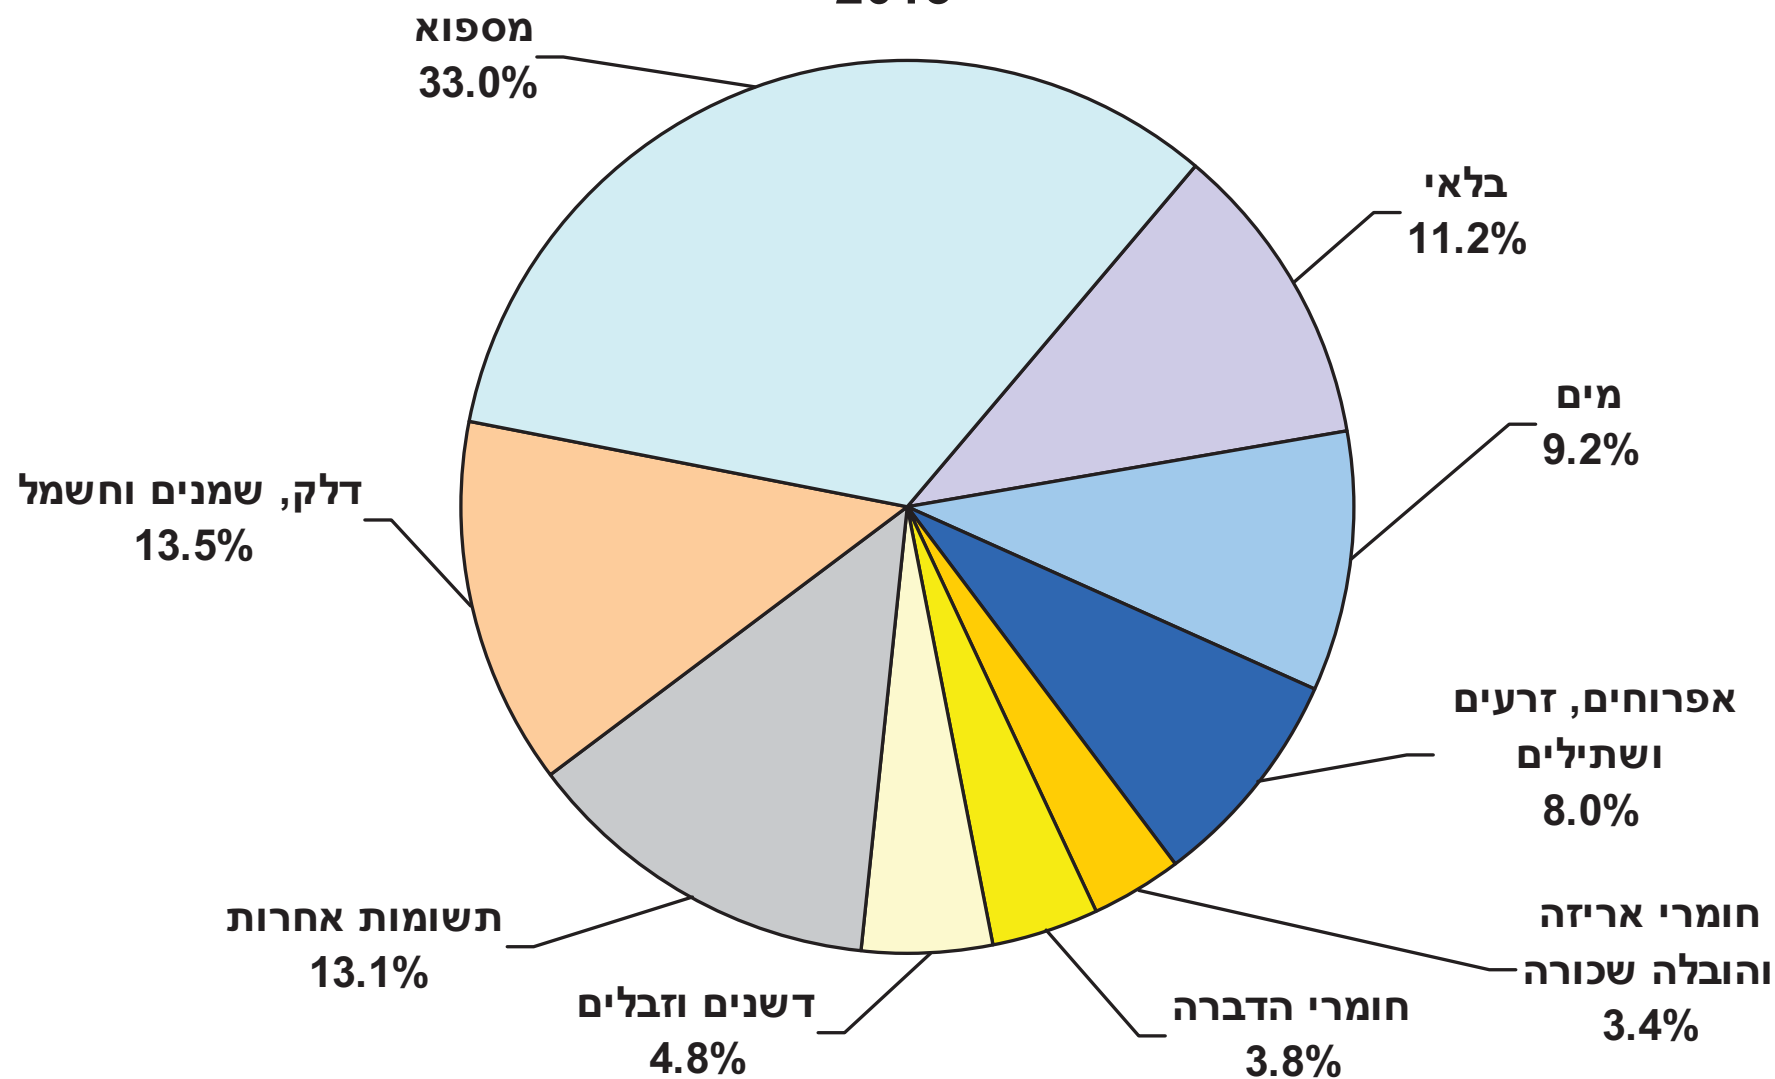

# 9: תשומה בחקלאות 2013

סך הכל  
19,749.7 מיליוני ש"ח